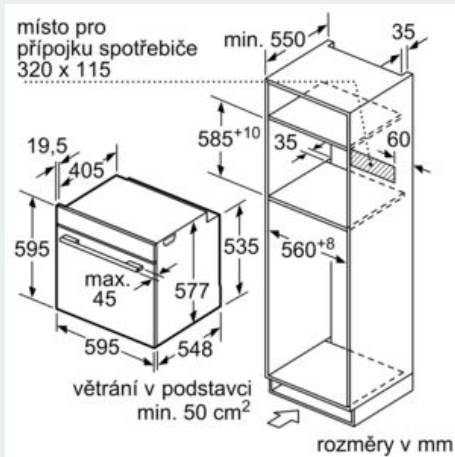

**iQ700, Vestavná trouba s přídatnou párou a mikrovlnami, 60 x 60 cm, nerez
HN678G4S6**

Rozměrové výkresy

Pokud je spotřebič vestavěn pod varnou deskou, musí být dodržena následující tloušťka pracovní desky (příp. včetně nosné konstrukce).

Typ varné desky	min. tloušťka pracovní desky	
indukční varná deska	nasazená	v rovině
	37 mm	38 mm
celoplošná indukční varná deska	47 mm	48 mm
plynová varná deska	30 mm	38 mm
elektrická varná deska	27 mm	30 mm