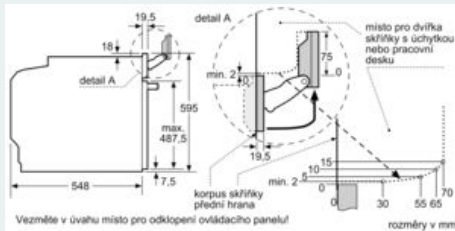

#### Bezpečnost a energetická náročnost

- teplota dveří max. 30 °C (měřeno uprostřed skla při nastavení trouby na horní/spodní ohřev, 180 °C po 1 hodině provozu)

- elektronický zámek dveří
- dětská pojistka bezpečnostní vypínání trouby ukazatel zbytkového tepla tlačítko start spínač kontaktu dveří
- 

#### Technické informace

- délka síťového kabelu: 120 cm
- napětí: 220 - 240 V
- celkový příkon elektro: 3.6 kW

#### Rozměry

- rozměry spotřebiče (V x Š x H): 595 mm x 594 mm x 548 mm
- 
- rozměry niky (V x Š x H): 585 mm - 595 mm x 560 mm - 568 mm x 550 mm
- „potřebné rozměry naleznete v instalačních materiálech“
- Doporučujeme vám vybrat si doplňkové produkty v rámci řady IQ700, aby byla zaručena optimální designová kombinace všech vestavěných spotřebičů.

**iQ700, Vestavná trouba s přídatnou párou a mikrovlnami, 60 x 60 cm, nerez  
HN678G4S6**

Rozměrové výkresy

Pokud je spotřebič vestavěn pod varnou deskou, musí být dodržena následující tloušťka pracovní desky (příp. včetně nosné konstrukce).