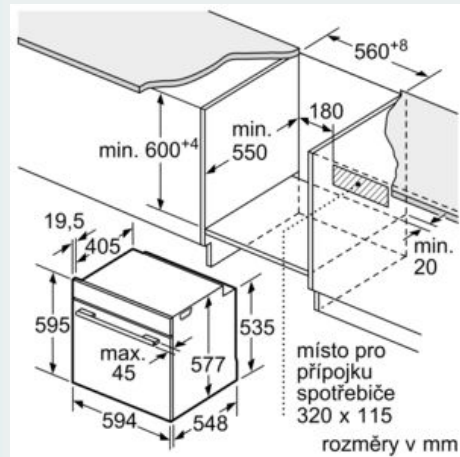

#### Technické informace

- délka síťového kabelu: 120 cm
- napětí: 220 - 240 V
- celkový příkon elektro: 3.6 kW

#### Rozměry

- rozměry spotřebiče (V x Š x H): 595 mm x 594 mm x 548 mm
- 
- rozměry niky (V x Š x H): 585 mm - 595 mm x 560 mm - 568 mm x 550 mm
- „potřebné rozměry naleznete v instalačních materiálech“
- Doporučujeme vám vybrat si doplňkové produkty v rámci řady IQ700, aby byla zaručena optimální designová kombinace všech vestavěných spotřebičů.

**iQ700, Vestavná trouba s přídatnou párou a mikrovlnami, 60 x 60 cm, nerez  
HN678G4S6**

Rozměrové výkresy

Pokud je spotřebič vestavěn pod varnou deskou, musí být dodržena následující tloušťka pracovní desky (příp. včetně nosné konstrukce).