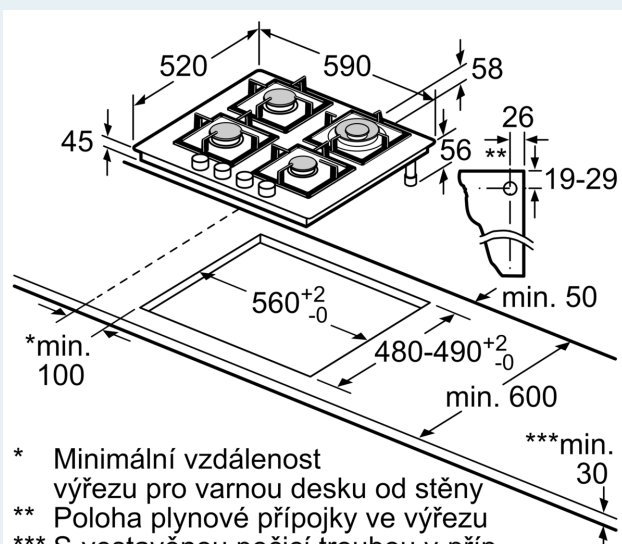

#### Technické údaje

Druh spotřebiče:	Plynová deska s ovládáním
Druh spotřebiče:	Vestavné
Připojení ke zdroji energie:	Plynový
Počet varných zón:	4
Ovládací prvky:	mečovitý ovládací volič
Požadovaná velikost otvoru pro instalaci (v x š x h):	45 x 560-562 x 480-492 mm
Šířka:	590 mm
Rozměry spotřebiče:	56 x 590 x 520 mm
Rozměry zabaleného spotřebiče:	141 x 651 x 578 mm
Váha:	13.7 kg
Hmotnost brutto:	14.6 kg
Ukazatel zbytkového tepla:	Žádná
Umístění ovládacího panelu:	Vpředu
Základní materiál povrchu:	tvrzené sklo
Materiál povrchu:	Černá
Barva rámu:	Černá
Délka přívodního kabelu:	100.0 cm
EAN:	4242003845677
Příkon při připojení na plyn:	7800 W
Proud:	3 A
Nominální výkon:	220-240 V
Frekvence:	50; 60 Hz

#### Instalace (dle typu plynu)

- použitelné pro: zemní plyn L/LL G25/20mbar(DE)
- NG H/E 20mbar, E+ 20/25mbar zemní plyn H 25 mbar (HU) zemní plyn L 25 mbar (NL) propan-butan G30,31 28-30/37mb propan-butan G30 37 mbar (PL) propan-butan 50 mbar
- přednastaveno na zemní plyn (20 mbar)
- Sada trysek pro trysky na propan-butan (28-30/37mbar) součástí dodávky. Trysky pro všechny ostatní druhy plynů lze objednat prostřednictvím zákaznického servisu. Pro výměnu trysek kontaktujte zákaznický servis.
- rozměry spotřebiče (V x Š x H): 56 x 590 x 520 mm
- rozměry pro vestavbu (V x Š x H) : 45 x 560 x 480 - 492 mm
- min. tloušťka pracovní desky: 30 mm
- délka připojovacího kabelu: 1 m
- příkon: 7.8 kW

**iQ300, Plynová varná deska, 60 cm, tvrzené sklo, Černá  
EN6B6HB90**

Rozměrové výkresy

- \* Minimální vzdálenost výřezu pro varnou desku od stěny
  - \*\* Poloha plynové přípojky ve výřezu
  - \*\*\* S vestavěnou pečicí troubou v příp. potřeby více; viz rozměrové požadavky pro pečicí troubu
- rozměry v mm