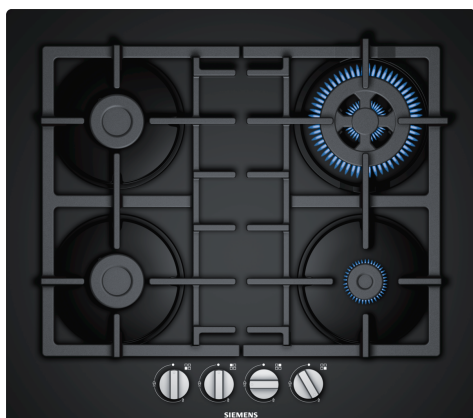

## iQ300, Plynová varná deska, 60 cm, tvrzené sklo, Černá EN6B6HB90

### Plynová varná deska s ovládáním vpředu.

- ✓ Hořák wok o výkonu 3,3 kW je ideální pro různorodé pokrmy i množství.
- ✓ Hodnotné zpracování a materiál: litinové rošty pod hrnce.
- ✓ Připraveno na biometan – pohánějte svou plynovou varnou desku obnovitelným biometanem.
- ✓ Mečovitý ovládací volič je kombinace moderního designu a praktického využití.
- ✓ Pozoruhodně tepelně odolná i snadnou držovatelná: moderní sklokeramická deska.

#### Technické údaje

Druh spotřebiče:	Plynová deska s ovládáním
Druh spotřebiče:	Vestavné
Připojení ke zdroji energie:	Plynový
Počet varných zón:	4
Ovládací prvky:	mečovitý ovládací volič
Požadovaná velikost otvoru pro instalaci (v x š x h):	45 x 560-562 x 480-492 mm
Šířka:	590 mm
Rozměry spotřebiče:	56 x 590 x 520 mm
Rozměry zabaleného spotřebiče:	141 x 651 x 578 mm
Váha:	13.7 kg
Hmotnost brutto:	14.6 kg
Ukazatel zbytkového tepla:	Žádná
Umístění ovládacího panelu:	Vpředu
Základní materiál povrchu:	tvrzené sklo
Materiál povrchu:	Černá
Barva rámu:	Černá
Délka přívodního kabelu:	100.0 cm
EAN:	4242003845677
Příkon při připojení na plyn:	7800 W
Proud:	3 A
Nominální výkon:	220-240 V
Frekvence:	50; 60 Hz

#### Design

- materiál varné desky: tvrzené sklo , černá
- design bez rámečku: instalace do roviny pracovní desky nebo mírně nadsazená na pracovní desku
- litinové rošty, dělitelné