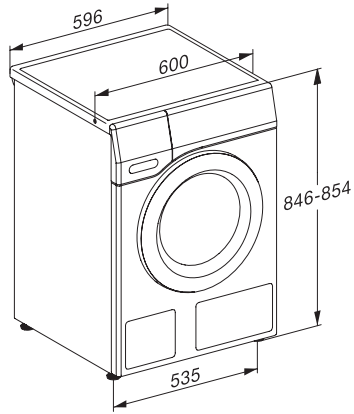

A | 9 kg | 1 400 ot/min | automatické dávkování | předžehlení | Miele@home

W1 installation drawing, slanted facia or straight facia, measures in mm

W1 drawing, slanted facia or straight facia, measures in mm