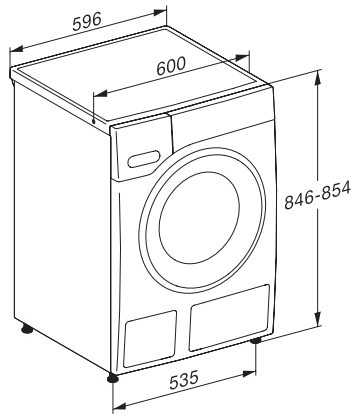

WWG360 WCS PWash&9kg

Pračka s předním plněním W1:

A | 9 kg | 1 400 ot/min | QuickPowerWash | předžehlení | Miele@home

W1 drawing, facia 5 degree, measures in mm

W1 drawing, facia 5 degree, measures in mm

W1 drawing, facia 5 degree, measures in mm