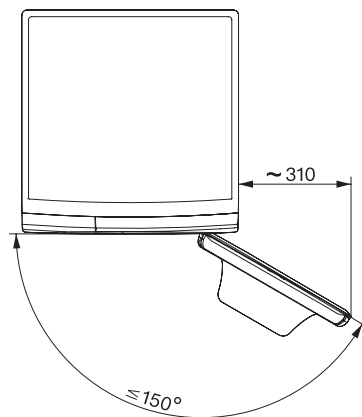

WWG360 WCS PWash&9kg

Pračka s předním plněním W1:

A | 9 kg | 1 400 ot/min | QuickPowerWash | předžehlení | Miele@home

W1 drawing, facia 5 degree, measures in mm

W1 drawing, facia 5 degree, measures in mm

W1 drawing, facia 5 degree, measures in mm

W1 drawing, facia 5 degree, measures in mm