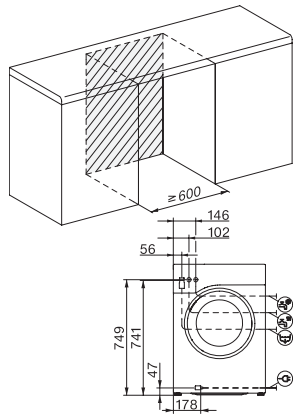

WWG360 WCS PWash&9kg

Pračka s předním plněním W1:

A | 9 kg | 1 400 ot/min | QuickPowerWash | předžehlení | Miele@home

W1 drawing, facia 5 degree, measures in mm

W1 drawing, facia 5 degree, measures in mm

W1 drawing, facia 5 degree, measures in mm

W1 drawing, facia 5 degree, measures in mm