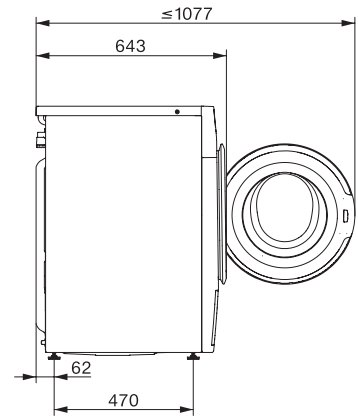

WWG360 WCS PWash&9kg

Pračka s předním plněním W1:

A | 9 kg | 1 400 ot/min | QuickPowerWash | předžehlení | Miele@home

W1 drawing, facia 5 degree, measures in mm

W1 drawing, facia 5 degree, measures in mm

W1 drawing, facia 5 degree, measures in mm

W1 drawing, facia 5 degree, measures in mm