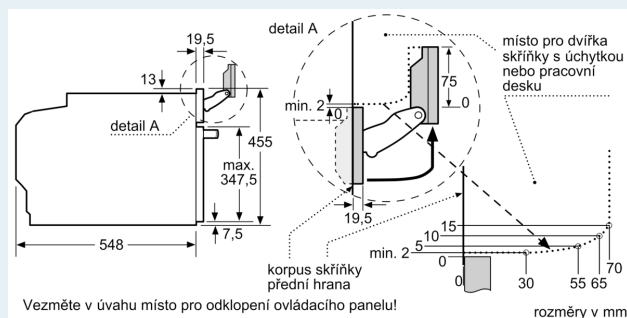

Bezpečnost a energetická náročnost

- chladná dvířka trouby
- dětská pojistka
- bezpečnostní vypínání trouby ukazatel zbytkového tepla tlačítko start spínač kontaktu dveří

Technické informace

- délka přívodního kabelu: 150 cm
- napětí: 220 - 240 V
- celkový příkon elektro: 3.3 kW
- energetická třída (dle EU 65/2014): A+
- spotřeba energie na cyklus při konvenčním ohřevu: 0.73 kWh (na stupnici třídy energetické účinnosti od A+++ do D)
- spotřeba energie na cyklus v režimu recirkulace: 0.61 kWh
- počet pečicích prostorů: 1 zdroj tepla: elektrina objem pečicích prostoru: 47 l

Rozměry

- rozměry spotřebiče (V x Š x H): 455 mm x 594 mm x 548 mm
- rozměry niky (V x Š x H): 450 mm - 455 mm x 560 mm - 568 mm x 550 mm
- „potřebné rozměry naleznete v instalačních materiálech“
- Doporučujeme vám vybrat si doplňkové produkty v rámci řady IQ700, aby byla zaručena optimální designová kombinace všech vestavěných spotřebičů.

iQ700, Vestavná kompaktní kombinovaná parní trouba, 60 x 45 cm, Nerez CS658GRS7

Rozměrové výkresy

Vezměte v úvahu místo pro odklopení ovládacího panelu!

vestavba s varnou deskou

Rozměrové výkresy

Pokud je kompaktní spotřebič vestavěný pod varnou deskou, musí být dodržena následující tloušťka pracovní desky (příp. včetně nosné konstrukce).