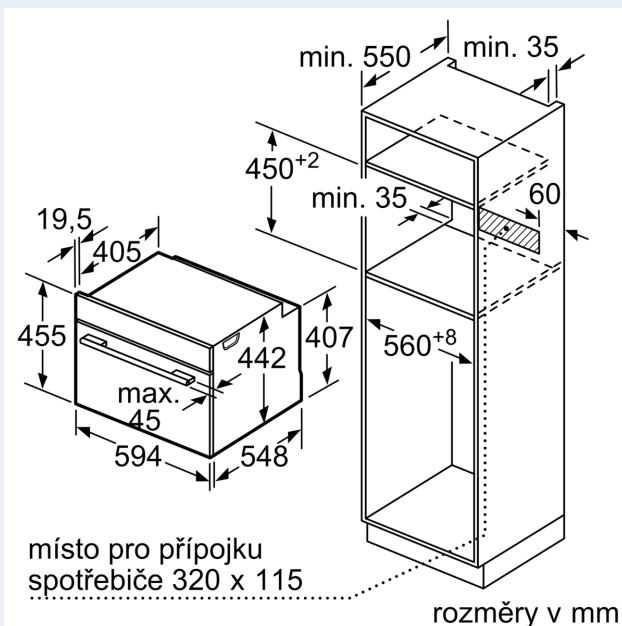

Vybavení

Technické údaje

Druh spotřebiče: Vestavné
 Otevírání dvířek: Výklopná dvířka
 Požadovaná velikost otvoru pro instalaci (v x š x h): 450-455 x 560-568 x 550 mm
 Rozměry spotřebiče:455 x 594 x 548 mm
 Rozměry zabaleného spotřebiče: 520 x 650 x 690 mm
 Materiál ovládacího panelu: Nerez
 Materiál dveří: sklo
 Váha: 36.5 kg
 Délka přívodního kabelu: 150.0 cm
 EAN:4242003839386
 Proud: 16 A
 Nominální výkon:220-240 V
 Frekvence: 50; 60 Hz
 Typ zástrčky: zalitá zástrčka s uzemněním
 Počet varných prostorů: 1
 Využitelný objem (dutiny) - NOVINKA (2010/30/ES): 47 l
 Třída energetické účinnosti: A+
 Spotřeba energie na cyklus - konvenční ohřev (2010/30/EC): 0.73 kWh/cyklus
 Spotřeba energie na cyklus cirkulace vzduchu - konvenční ohřev (2010/30/EC): 0.61 kWh/cyklus
 Index energetické účinnosti (2010/30/EC):81.3 %
 Dodávané příslušenství:1 x rošt, 1 x univerzální pánev, 1 x Zásobník páry, děrovaný, velikost S, 1 x Zásobník páry, děrovaný, velikost XL, 1 x Zásobník páry, neděrovaný, velikost S

Rozměry

- rozměry spotřebiče (V x Š x H): 455 mm x 594 mm x 548 mm
- rozměry niky (V x Š x H): 450 mm - 455 mm x 560 mm - 568 mm x 550 mm
- „potřebné rozměry naleznete v instalačních materiálech“
- Doporučujeme vám vybrat si doplňkové produkty v rámci řady IQ700, aby byla zaručena optimální designová kombinace všech vestavěných spotřebičů.

iQ700, Vestavná kompaktní kombinovaná parní trouba, 60 x 45 cm, Nerez CS658GRS7

Rozměrové výkresy

Vezměte v úvahu místo pro odklopení ovládacího panelu!

vestavba s varnou deskou

Rozměrové výkresy

Pokud je kompaktní spotřebič vestavěný pod varnou deskou, musí být dodržena následující tloušťka pracovní desky (příp. včetně nosné konstrukce).