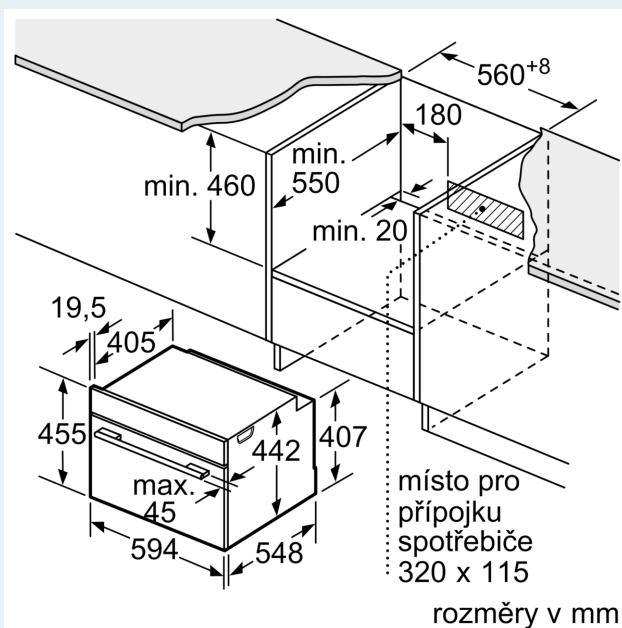

iQ700, Vestavná kompaktní kombinovaná parní trouba, 60 x 45 cm, Nerez CS658GRS7

Rozměrové výkresy

Vezměte v úvahu místo pro odklopení ovládacího panelu!