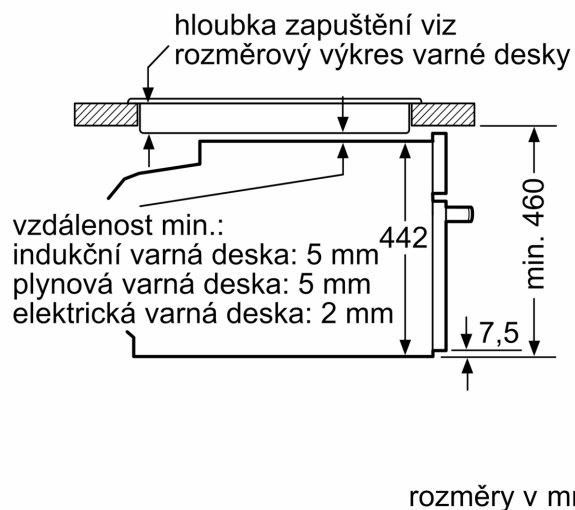

Vybavení

Technické údaje

Druh spotřebiče: Vestavné
 Otevírání dvířek: Výklopná dvířka
 Požadovaná velikost otvoru pro instalaci (v x š x h): 450-455 x 560-568 x 550 mm
 Rozměry spotřebiče:455 x 594 x 548 mm
 Rozměry zabaleného spotřebiče: 520 x 650 x 690 mm
 Materiál ovládacího panelu: Nerez
 Materiál dveří: sklo
 Váha: 36.5 kg
 Délka přívodního kabelu: 150.0 cm
 EAN:4242003839386
 Proud: 16 A
 Nominální výkon:220-240 V
 Frekvence: 50; 60 Hz
 Typ zástrčky: zalitá zástrčka s uzemněním
 Počet varných prostorů: 1
 Využitelný objem (dutiny) - NOVINKA (2010/30/ES): 47 l
 Třída energetické účinnosti: A+
 Spotřeba energie na cyklus - konvenční ohřev (2010/30/EC): 0.73 kWh/cyklus
 Spotřeba energie na cyklus cirkulace vzduchu - konvenční ohřev (2010/30/EC): 0.61 kWh/cyklus
 Index energetické účinnosti (2010/30/EC):81.3 %
 Dodávané příslušenství:1 x rošt, 1 x univerzální pánev, 1 x Zásobník páry, děrovaný, velikost S, 1 x Zásobník páry, děrovaný, velikost XL, 1 x Zásobník páry, neděrovaný, velikost S

Rozměry

- rozměry spotřebiče (V x Š x H): 455 mm x 594 mm x 548 mm
- rozměry niky (V x Š x H): 450 mm - 455 mm x 560 mm - 568 mm x 550 mm
- „potřebné rozměry naleznete v instalačních materiálech“
- Doporučujeme vám vybrat si doplňkové produkty v rámci řady IQ700, aby byla zaručena optimální designová kombinace všech vestavěných spotřebičů.

iQ700, Vestavná kompaktní kombinovaná parní trouba, 60 x 45 cm, Nerez CS658GRS7

Rozměrové výkresy

Vezměte v úvahu místo pro odklopení ovládacího panelu!

vestavba s varnou deskou

Rozměrové výkresy

Pokud je kompaktní spotřebič vestavěný pod varnou deskou, musí být dodržena následující tloušťka pracovní desky (příp. včetně nosné konstrukce).