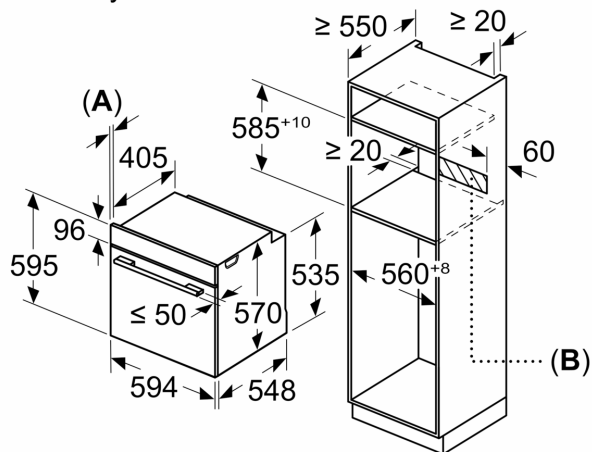

#### Rozměry

- rozměry spotřebiče (V x Š x H): 595 mm x 594 mm x 548 mm
- rozměry niky (V x Š x H): 585 mm - 595 mm x 560 mm - 568 mm x 550 mm
- „potřebné rozměry naleznete v instalačních materiálech“
- Doporučujeme vám vybrat si doplňkové produkty v rámci řady SER6, aby byla zaručena optimální designová kombinace všech vestavěných spotřebičů.

**Serie 6, Vestavná trouba s přídatnou párou, 60 x 60 cm, Nerez HRG5584S1**

rozměry v mm

rozměry v mm

Rozměry v mm

**A:** 19,5 mm  
**B:** Prostor pro připojení spotřebiče 320 × 115 mm

vestavba s varnou deskou

rozměry v mm