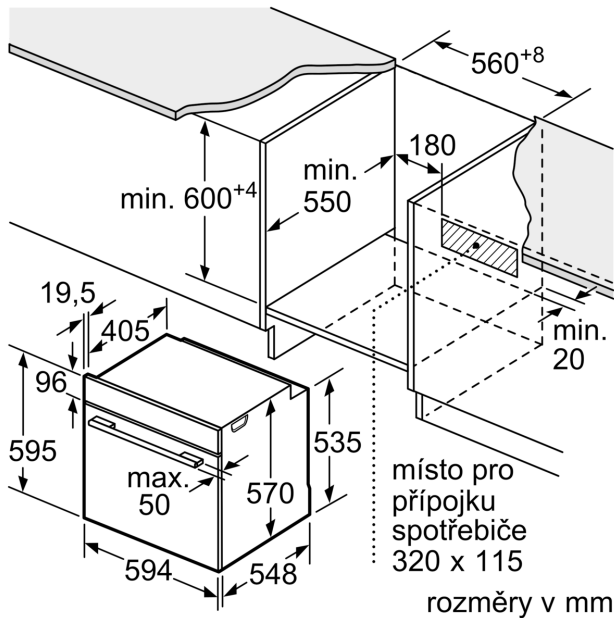

#### Technické informace

- délka přívodního kabelu: 120 cm
- napětí: 220 - 240 V
- celkový příkon elektro: 3.6 kW
- energetická třída (dle EU 65/2014): A
- spotřeba energie na cyklus při konvenčním ohřevu: 0.97 kWh (na stupnici třídy energetické účinnosti od A+++ do D)
- spotřeba energie na cyklus v režimu recirkulace: 0.81 kWh
- počet pečicích prostorů: 1 zdroj tepla: elektřina objem pečicího prostoru: 71 l

#### Rozměry

- rozměry spotřebiče (V x Š x H): 595 mm x 594 mm x 548 mm
- rozměry niky (V x Š x H): 585 mm - 595 mm x 560 mm - 568 mm x 550 mm
- „potřebné rozměry naleznete v instalačních materiálech“
- Doporučujeme vám vybrat si doplňkové produkty v rámci řady SER6, aby byla zaručena optimální designová kombinace všech vestavěných spotřebičů.

**Serie 6, Vestavná trouba s přídatnou párou, 60 x 60 cm, Nerez HRG5584S1**

rozměry v mm

rozměry v mm

Rozměry v mm

**A:** 19,5 mm  
**B:** Prostor pro připojení spotřebiče 320 × 115 mm

vestavba s varnou deskou

rozměry v mm