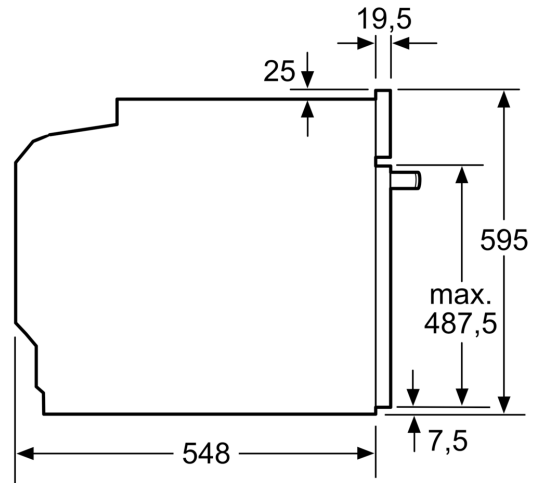

#### Technické informace

- délka přívodního kabelu: 120 cm
- napětí: 220 - 240 V
- celkový příkon elektro: 3.6 kW
- energetická třída (dle EU 65/2014): A
- spotřeba energie na cyklus při konvenčním ohřevu: 0.97 kWh (na stupnici třídy energetické účinnosti od A+++ do D)
- spotřeba energie na cyklus v režimu recirkulace: 0.81 kWh
- počet pečicích prostorů: 1 zdroj tepla: elektřina objem pečicího prostoru: 71 l

#### Rozměry

- rozměry spotřebiče (V x Š x H): 595 mm x 594 mm x 548 mm
- rozměry niky (V x Š x H): 585 mm - 595 mm x 560 mm - 568 mm x 550 mm
- „potřebné rozměry naleznete v instalačních materiálech“
- Doporučujeme vám vybrat si doplňkové produkty v rámci řady SER6, aby byla zaručena optimální designová kombinace všech vestavěných spotřebičů.

**Serie 6, Vestavná trouba s přídatnou párou, 60 x 60 cm, Nerez HRG5584S1**

rozměry v mm

rozměry v mm

Rozměry v mm

**A:** 19,5 mm  
**B:** Prostor pro připojení spotřebiče 320 × 115 mm

vestavba s varnou deskou

rozměry v mm