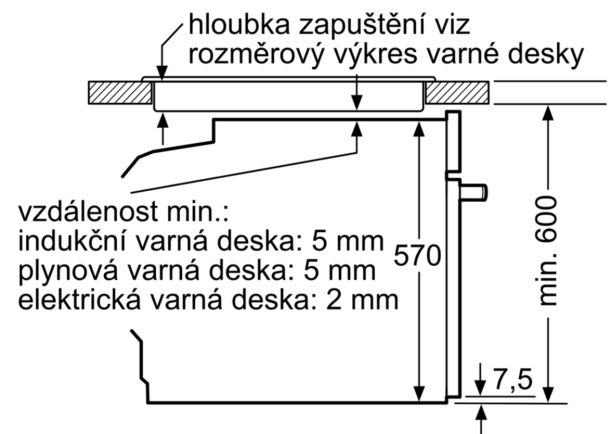

#### Technické informace

- délka přívodního kabelu: 120 cm
- napětí: 220 - 240 V
- celkový příkon elektro: 3.6 kW
- energetická třída (dle EU 65/2014): A
- spotřeba energie na cyklus při konvenčním ohřevu: 0.97 kWh (na stupnici třídy energetické účinnosti od A+++ do D)
- spotřeba energie na cyklus v režimu recirkulace: 0.81 kWh
- počet pečicích prostorů: 1 zdroj tepla: elektřina objem pečicího prostoru: 71 l

#### Rozměry

- rozměry spotřebiče (V x Š x H): 595 mm x 594 mm x 548 mm
- rozměry niky (V x Š x H): 585 mm - 595 mm x 560 mm - 568 mm x 550 mm
- „potřebné rozměry naleznete v instalačních materiálech“
- Doporučujeme vám vybrat si doplňkové produkty v rámci řady SER6, aby byla zaručena optimální designová kombinace všech vestavěných spotřebičů.

**Serie 6, Vestavná trouba s přídatnou párou, 60 x 60 cm, Nerez HRG5584S1**

rozměry v mm

rozměry v mm

Rozměry v mm

**A:** 19,5 mm  
**B:** Prostor pro připojení spotřebiče 320 × 115 mm

vestavba s varnou deskou

rozměry v mm