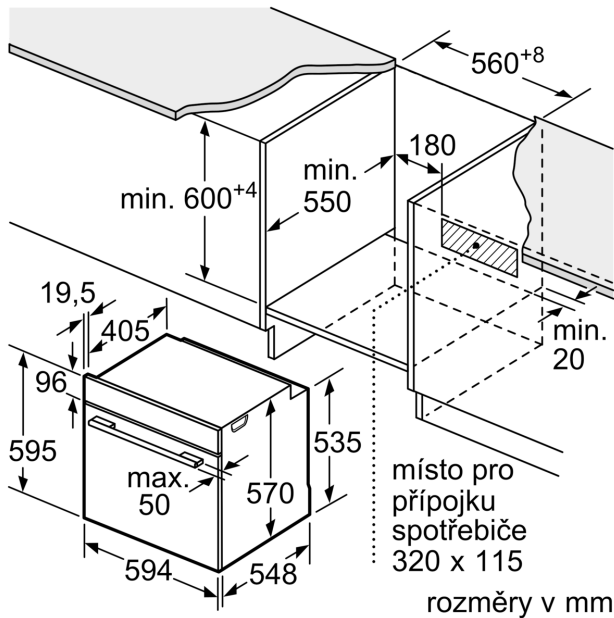

#### Technické informace

- délka přívodního kabelu: 120 cm
- napětí: 220 - 240 V
- celkový příkon elektro: 3.4 kW
- energetická třída (dle EU 65/2014): A
- spotřeba energie na cyklus při konvenčním ohřevu: 0.97 kWh (na stupnici třídy energetické účinnosti od A+++ do D)
- spotřeba energie na cyklus v režimu recirkulace: 0.81 kWh
- počet pečicích prostorů: 1 zdroj tepla: elektřina objem pečicích prostorů: 71 l

#### Rozměry

- rozměry spotřebiče (V x Š x H): 595 mm x 594 mm x 548 mm

**Serie 6, Vestavná pečicí trouba, 60 x 60 cm, Černá  
HBG5370B0**

Rozměry v mm

**A:** 19,5 mm  
**B:** Prostor pro připojení spotřebiče 320 x 115 mm