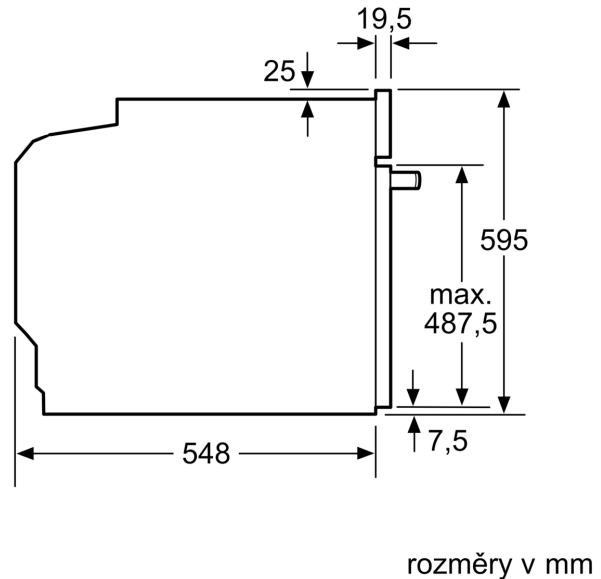

#### Bezpečnost a energetická náročnost

- dětská pojistka
- ukazatel zbytkového tepla

#### Technické informace

- délka přívodního kabelu: 120 cm
- napětí: 220 - 240 V
- celkový příkon elektro: 3.4 kW
- energetická třída (dle EU 65/2014): A
- spotřeba energie na cyklus při konvenčním ohřevu: 0.97 kWh (na stupnici třídy energetické účinnosti od A+++ do D)
- spotřeba energie na cyklus v režimu recirkulace: 0.81 kWh
- počet pečicích prostorů: 1 zdroj tepla: elektřina objem pečicích prostorů: 71 l

#### Rozměry

- rozměry spotřebiče (V x Š x H): 595 mm x 594 mm x 548 mm

**Serie 6, Vestavná pečicí trouba, 60 x 60 cm, Černá  
HBG5370B0**

Rozměry v mm

**A:** 19,5 mm  
**B:** Prostor pro připojení spotřebiče 320 x 115 mm