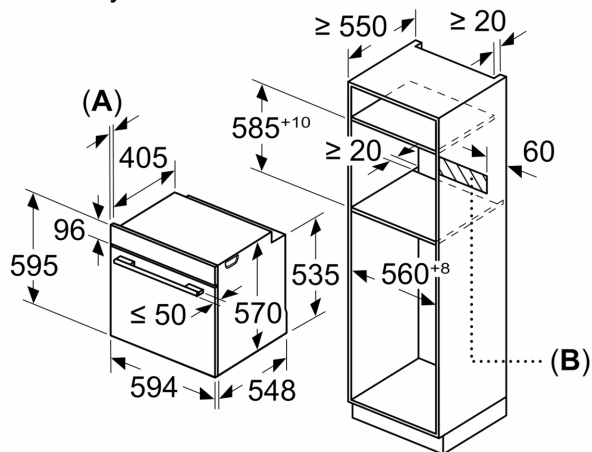

#### Technické informace

- délka přívodního kabelu: 120 cm
- napětí: 220 - 240 V
- celkový příkon elektro: 3.4 kW
- energetická třída (dle EU 65/2014): A
- spotřeba energie na cyklus při konvenčním ohřevu: 0.97 kWh (na stupnici třídy energetické účinnosti od A+++ do D)
- spotřeba energie na cyklus v režimu recirkulace: 0.81 kWh
- počet pečicích prostorů: 1 zdroj tepla: elektřina objem pečicích prostorů: 71 l

#### Rozměry

- rozměry spotřebiče (V x Š x H): 595 mm x 594 mm x 548 mm

**Serie 6, Vestavná pečicí trouba, 60 x 60 cm, Černá  
HBG5370B0**

Rozměry v mm

**A:** 19,5 mm  
**B:** Prostor pro připojení spotřebiče 320 x 115 mm