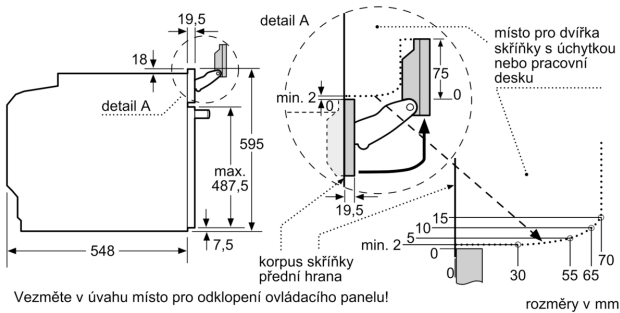

Serie 8, Vestavná trouba s přídatnou párou a mikrovlnami, 60 x 60 cm, nerez HNG6764S1

Pokud je spotřebič vestavěn pod varnou deskou, musí být dodržena následující tloušťka pracovní desky (příp. včetně nosné konstrukce).

Typ varné desky

min. tloušťka pracovní desky

	nasazená	v rovině
indukční varná deska	37 mm	38 mm
celoplošná indukční varná deska	47 mm	48 mm
plynová varná deska	30 mm	38 mm
elektrická varná deska	27 mm	30 mm