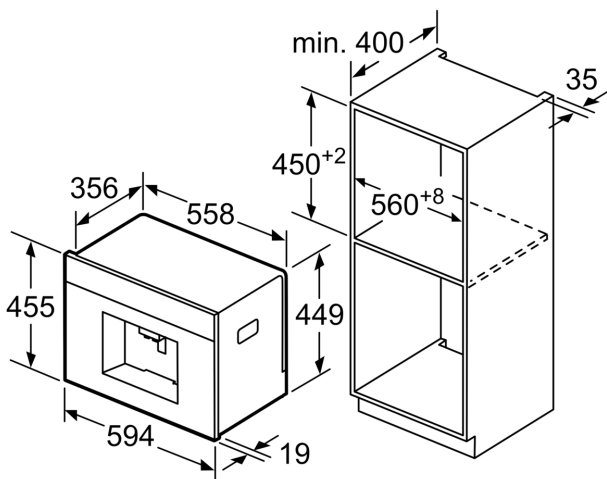

Serie 8, Vestavný plně automatický kávovar, nerez, nádržka na vodu CTL636ES6

Nádoby na zrnkovou kávu a na vodu se vyjmají dopředu.
Doporučená výška vestavby 95–145 cm.

rozměry v mm

vestavba do rohu vlevo