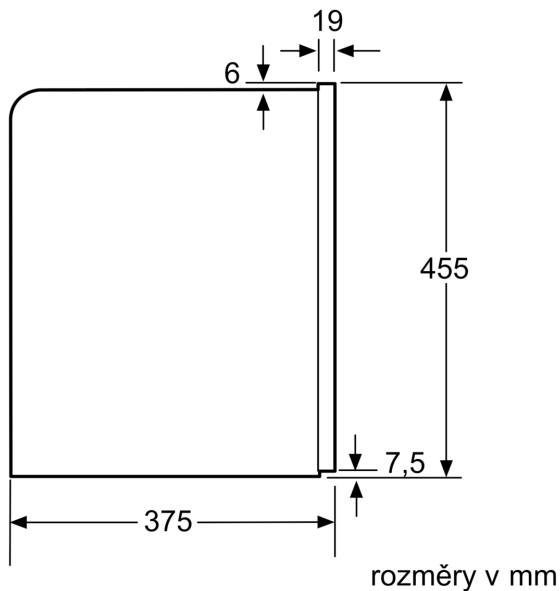

Serie 8, Vestavný plně automatický kávovar, nerez, nádržka na vodu CTL636ES6

Nádoby na zrnkovou kávu a na vodu se vyjmají dopředu.
Doporučená výška vestavby 95–145 cm.

rozměry v mm

vestavba do rohu vlevo