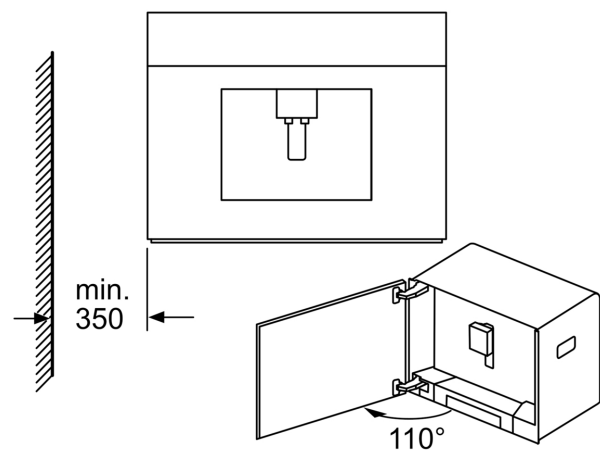

Při použití 92° omezovače závěsu (č. náhr. dílu 00636455) činí minimální vzdálenost od stěny pouze 100 mm.

rozměry v mm