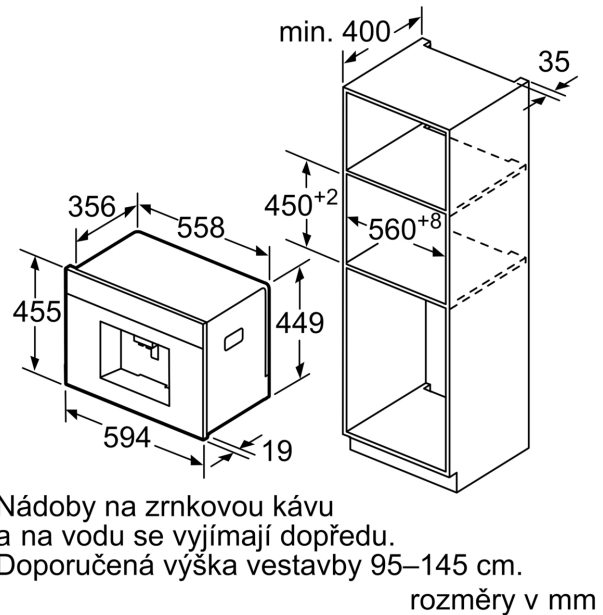

Serie 8, Vestavný plně automatický kávovar, nerez, nádržka na vodu CTL636ES6

Nádoby na zrnkovou kávu a na vodu se vyjmají dopředu.
Doporučená výška vestavby 95–145 cm.

rozměry v mm

vestavba do rohu vlevo