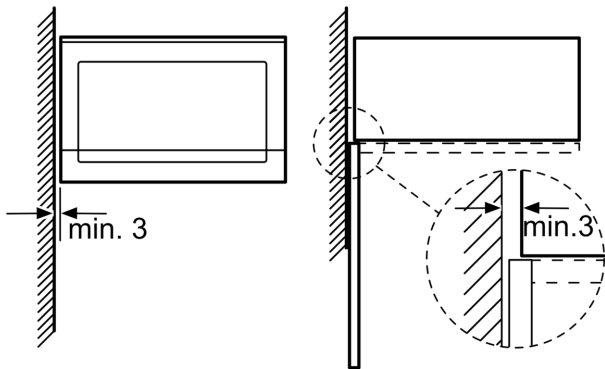

### **Technické informace**

- délka přívodního kabelu: 130 cm
- celkový příkon elektro: 1.27 kW
- napětí: 220 - 230 V
- vestavný spotřebič do horní skříňky o šířce 60 cm s hloubkou min. 30 cm, pro vestavbu do vysoké skříňky o šířce 60 cm

### **Rozměry**

- rozměry spotřebiče (V x Š x H): 382 mm x 594 mm x 317 mm
- rozměry niky (V x Š x H): 362 mm - 365 mm x 560 mm - 568 mm x 300 mm
- „potřebné rozměry naleznete v instalačních materiálech“

**Serie 4, Vestavná mikrovlnná trouba,  
nerez  
BFL523MS0**

Mikrovlnná trouba  
Vestavba do rohu

Rozměry v mm

\* 20 mm pro kovovou  
čelní stranu

rozměry v mm

rozměry v mm

A: 20 mm pro kovovou čelní stranu  
B: zadní stěna volná