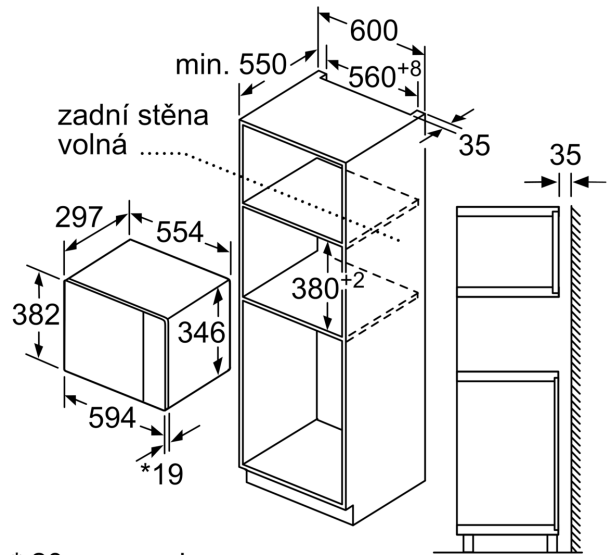

### **Technické informace**

- délka přívodního kabelu: 130 cm
- celkový příkon elektro: 1.27 kW
- napětí: 220 - 230 V
- vestavný spotřebič do horní skříňky o šířce 60 cm s hloubkou min. 30 cm, pro vestavbu do vysoké skříňky o šířce 60 cm

### **Rozměry**

- rozměry spotřebiče (V x Š x H): 382 mm x 594 mm x 317 mm
- rozměry niky (V x Š x H): 362 mm - 365 mm x 560 mm - 568 mm x 300 mm
- „potřebné rozměry naleznete v instalačních materiálech“

**Serie 4, Vestavná mikrovlnná trouba,  
nerez  
BFL523MS0**

Mikrovlnná trouba  
Vestavba do rohu

Rozměry v mm

\* 20 mm pro kovovou  
čelní stranu

rozměry v mm

rozměry v mm

A: 20 mm pro kovovou čelní stranu  
B: zadní stěna volná

rozměry v mm