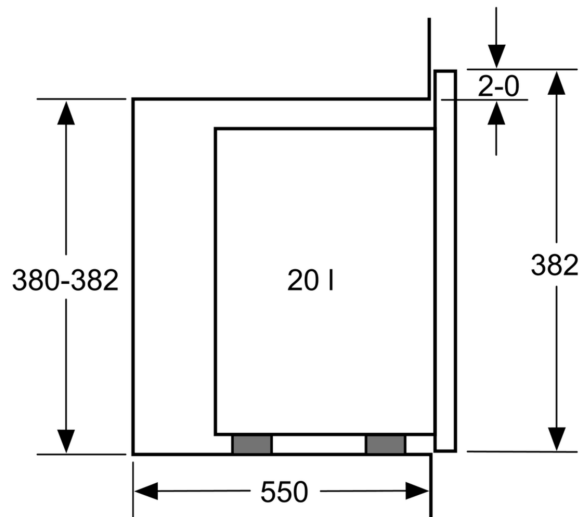

### **Technické informace**

- délka přívodního kabelu: 130 cm
- celkový příkon elektro: 1.27 kW
- napětí: 220 - 230 V
- vestavný spotřebič do horní skříňky o šířce 60 cm s hloubkou min. 30 cm, pro vestavbu do vysoké skříňky o šířce 60 cm

### **Rozměry**

- rozměry spotřebiče (V x Š x H): 382 mm x 594 mm x 317 mm
- rozměry niky (V x Š x H): 362 mm - 365 mm x 560 mm - 568 mm x 300 mm
- „potřebné rozměry naleznete v instalačních materiálech“

**Serie 4, Vestavná mikrovlnná trouba,  
nerez  
BFL523MS0**

Mikrovlnná trouba  
Vestavba do rohu

Rozměry v mm

\* 20 mm pro kovovou  
čelní stranu

rozměry v mm

rozměry v mm

A: 20 mm pro kovovou čelní stranu  
B: zadní stěna volná

rozměry v mm