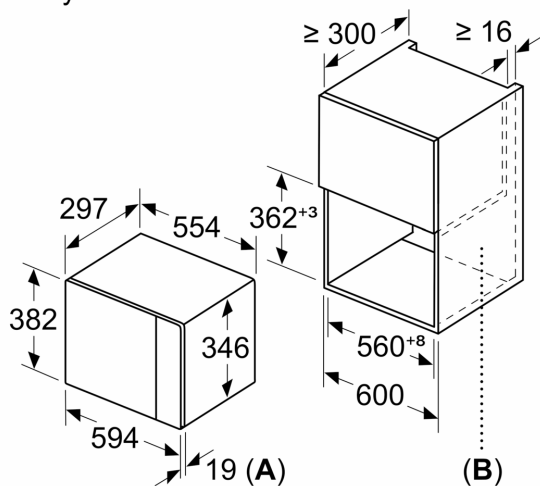

### **Rozměry**

- rozměry spotřebiče (V x Š x H): 382 mm x 594 mm x 317 mm
- rozměry niky (V x Š x H): 362 mm - 365 mm x 560 mm - 568 mm x 300 mm
- „potřebné rozměry naleznete v instalačních materiálech“

**Serie 4, Vestavná mikrovlnná trouba,  
nerez  
BFL523MS0**

Mikrovlnná trouba  
Vestavba do rohu

Rozměry v mm

\* 20 mm pro kovovou  
čelní stranu

rozměry v mm

rozměry v mm

A: 20 mm pro kovovou čelní stranu  
B: zadní stěna volná

rozměry v mm