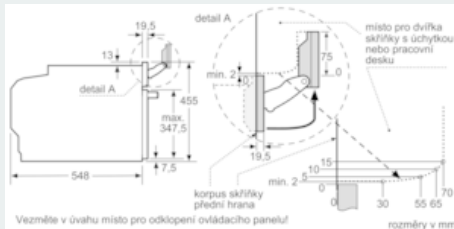

Vybavení

Technické údaje

Barva / materiál přední stěny : bílá
 Konstrukce : Vestavný
 Otevírání dvířek : Výklopná dvířka
 Rozměry niky (mm) : 450-455 x 560-568 x 550
 Rozměry spotřebiče (mm) : 455 x 594 x 548
 Rozměry zabaleného spotřebiče (mm) : 520 x 650 x 710
 Materiál ovládacího panelu : Sklo
 Materiál dveří : sklo
 Hmotnost netto (kg) : 35,983
 Aprobační certifikáty : CE, VDE
 Délka přívodního kabelu (cm) : 150
 EAN : 4242003671481
 Jištění (A) : 16
 Napětí (V) : 220-240
 Frekvence (Hz) : 50; 60
 Typ zástrčky : Zalitá zástrčka s uzemněním
 Aprobační certifikáty : CE, VDE
 Number of cavities (2010/30/EC) : 1
 Usable volume (of cavity) - NEW (2010/30/EC) : 47
 Třída energetické účinnosti (2010/30/EC) : A+
 Energy consumption per cycle conventional (2010/30/EC) : 0,73
 Energy consumption per cycle forced air convection (2010/30/EC) : 0,61
 Energy efficiency index (2010/30/EC) : 81,3

Bezpečnost a energetická náročnost

- teplota skla dvířek max. 40°C (měřeno uprostřed skla při nastavení trouby na horní/spodní ohřev 180 °C po hodině provozu)
- dětská pojistka

- bezpečnostní vypínání trouby
- ukazatel zbytkového tepla
- tlačítko start
- spínač kontaktu dveří

Technické informace

- délka síťového kabelu: 150 cm
- celkový příkon elektro: 3.3 kW
- rozměry spotřebiče (V x Š x H): 455 mm x 594 mm x 548 mm
- rozměry niky (V x Š x H): 450 mm - 455 mm x 560 mm - 568 mm x 550 mm
- „potřebné rozměry naleznete v instalačních materiálech“
- energetická třída: A+ (na stupnici třídy energetické účinnosti od A+ ++ do D)
- spotřeba el.energie při konvenčním ohřevu: 0.73 kWh
- spotřeba el.energie při cirkulaci/horkém vzduchu: 0.61 kWh
- elektrická trouba
- objem trouby: 47 l

iQ700, Vestavná kompaktní kombinovaná parní trouba, bílá CS658GRW1

Rozměrové výkresy

vestavba s varnou deskou

rozměry v mm

Pokud je kompaktní spotřebič vestavěný pod varnou deskou, musí být dodržena následující tloušťka pracovní desky (příp. včetně nosné konstrukce).