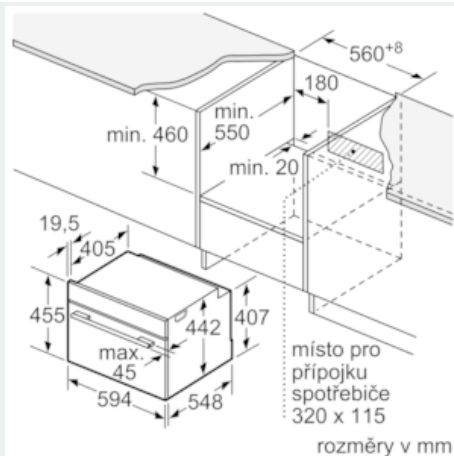

Vybavení

Technické údaje

Barva / materiál přední stěny : bílá
 Konstrukce : Vestavný
 Otevírání dvířek : Výklopná dvířka
 Rozměry niky (mm) : 450-455 x 560-568 x 550
 Rozměry spotřebiče (mm) : 455 x 594 x 548
 Rozměry zabaleného spotřebiče (mm) : 520 x 650 x 710
 Materiál ovládacího panelu : Sklo
 Materiál dveří : sklo
 Hmotnost netto (kg) : 35,983
 Aprobační certifikáty : CE, VDE
 Délka přívodního kabelu (cm) : 150
 EAN : 4242003671481
 Jištění (A) : 16
 Napětí (V) : 220-240
 Frekvence (Hz) : 50; 60
 Typ zástrčky : Zalitá zástrčka s uzemněním
 Aprobační certifikáty : CE, VDE
 Number of cavities (2010/30/EC) : 1
 Usable volume (of cavity) - NEW (2010/30/EC) : 47
 Třída energetické účinnosti (2010/30/EC) : A+
 Energy consumption per cycle conventional (2010/30/EC) : 0,73
 Energy consumption per cycle forced air convection (2010/30/EC) : 0,61
 Energy efficiency index (2010/30/EC) : 81,3

Bezpečnost a energetická náročnost

- teplota skla dvířek max. 40°C (měřeno uprostřed skla při nastavení trouby na horní/spodní ohřev 180 °C po hodině provozu)
- dětská pojistka

- bezpečnostní vypínání trouby
- ukazatel zbytkového tepla
- tlačítko start
- spínač kontaktu dveří

Technické informace

- délka síťového kabelu: 150 cm
- celkový příkon elektro: 3.3 kW
- rozměry spotřebiče (V x Š x H): 455 mm x 594 mm x 548 mm
- rozměry niky (V x Š x H): 450 mm - 455 mm x 560 mm - 568 mm x 550 mm
- „potřebné rozměry naleznete v instalačních materiálech“
- energetická třída: A+ (na stupnici třídy energetické účinnosti od A+ ++ do D)
- spotřeba el.energie při konvenčním ohřevu: 0.73 kWh
- spotřeba el.energie při cirkulaci/horkém vzduchu: 0.61 kWh
- elektrická trouba
- objem trouby: 47 l

iQ700, Vestavná kompaktní kombinovaná parní trouba, bílá CS658GRW1

Rozměrové výkresy

vestavba s varnou deskou

rozměry v mm

Pokud je kompaktní spotřebič vestavěný pod varnou deskou, musí být dodržena následující tloušťka pracovní desky (příp. včetně nosné konstrukce).