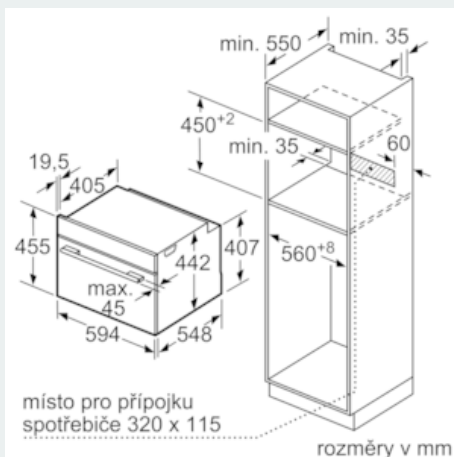

Vybavení

Technické údaje

Barva / materiál přední stěny : bílá
 Konstrukce : Vestavný
 Otevírání dvířek : Výklopná dvířka
 Rozměry niky (mm) : 450-455 x 560-568 x 550
 Rozměry spotřebiče (mm) : 455 x 594 x 548
 Rozměry zabaleného spotřebiče (mm) : 520 x 650 x 710
 Materiál ovládacího panelu : Sklo
 Materiál dveří : sklo
 Hmotnost netto (kg) : 35,983
 Aprobační certifikáty : CE, VDE
 Délka přívodního kabelu (cm) : 150
 EAN : 4242003671481
 Jištění (A) : 16
 Napětí (V) : 220-240
 Frekvence (Hz) : 50; 60
 Typ zástrčky : Zalitá zástrčka s uzemněním
 Aprobační certifikáty : CE, VDE
 Number of cavities (2010/30/EC) : 1
 Usable volume (of cavity) - NEW (2010/30/EC) : 47
 Třída energetické účinnosti (2010/30/EC) : A+
 Energy consumption per cycle conventional (2010/30/EC) : 0,73
 Energy consumption per cycle forced air convection (2010/30/EC) : 0,61
 Energy efficiency index (2010/30/EC) : 81,3

Bezpečnost a energetická náročnost

- teplota skla dvířek max. 40°C (měřeno uprostřed skla při nastavení trouby na horní/spodní ohřev 180 °C po hodině provozu)
- dětská pojistka

- bezpečnostní vypínání trouby
- ukazatel zbytkového tepla
- tlačítko start
- spínač kontaktu dveří

Technické informace

- délka síťového kabelu: 150 cm
- celkový příkon elektro: 3.3 kW
- rozměry spotřebiče (V x Š x H): 455 mm x 594 mm x 548 mm
- rozměry niky (V x Š x H): 450 mm - 455 mm x 560 mm - 568 mm x 550 mm
- „potřebné rozměry naleznete v instalačních materiálech“
- energetická třída: A+ (na stupnici třídy energetické účinnosti od A+ ++ do D)
- spotřeba el.energie při konvenčním ohřevu: 0.73 kWh
- spotřeba el.energie při cirkulaci/horkém vzduchu: 0.61 kWh
- elektrická trouba
- objem trouby: 47 l

iQ700, Vestavná kompaktní kombinovaná parní trouba, bílá CS658GRW1

Rozměrové výkresy

vestavba s varnou deskou

rozměry v mm

Pokud je kompaktní spotřebič vestavěný pod varnou deskou, musí být dodržena následující tloušťka pracovní desky (příp. včetně nosné konstrukce).