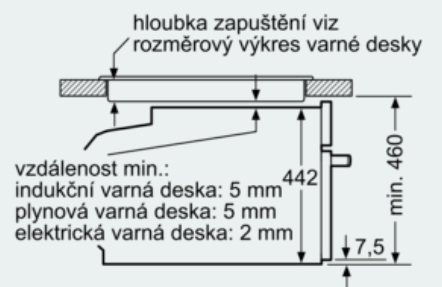

Vybavení

Technické údaje

Barva / materiál přední stěny : bílá
 Konstrukce : Vestavný
 Otevírání dvířek : Výklopná dvířka
 Rozměry niky (mm) : 450-455 x 560-568 x 550
 Rozměry spotřebiče (mm) : 455 x 594 x 548
 Rozměry zabaleného spotřebiče (mm) : 520 x 650 x 710
 Materiál ovládacího panelu : Sklo
 Materiál dveří : sklo
 Hmotnost netto (kg) : 35,983
 Aprobační certifikáty : CE, VDE
 Délka přívodního kabelu (cm) : 150
 EAN : 4242003671481
 Jištění (A) : 16
 Napětí (V) : 220-240
 Frekvence (Hz) : 50; 60
 Typ zástrčky : Zalitá zástrčka s uzemněním
 Aprobační certifikáty : CE, VDE
 Number of cavities (2010/30/EC) : 1
 Usable volume (of cavity) - NEW (2010/30/EC) : 47
 Třída energetické účinnosti (2010/30/EC) : A+
 Energy consumption per cycle conventional (2010/30/EC) : 0,73
 Energy consumption per cycle forced air convection (2010/30/EC) : 0,61
 Energy efficiency index (2010/30/EC) : 81,3

Bezpečnost a energetická náročnost

- teplota skla dvířek max. 40°C (měřeno uprostřed skla při nastavení trouby na horní/spodní ohřev 180 °C po hodině provozu)
- dětská pojistka

- bezpečnostní vypínání trouby
- ukazatel zbytkového tepla
- tlačítko start
- spínač kontaktu dveří

Technické informace

- délka síťového kabelu: 150 cm
- celkový příkon elektro: 3.3 kW
- rozměry spotřebiče (V x Š x H): 455 mm x 594 mm x 548 mm
- rozměry niky (V x Š x H): 450 mm - 455 mm x 560 mm - 568 mm x 550 mm
- „potřebné rozměry naleznete v instalačních materiálech“
- energetická třída: A+ (na stupnici třídy energetické účinnosti od A+ ++ do D)
- spotřeba el.energie při konvenčním ohřevu: 0.73 kWh
- spotřeba el.energie při cirkulaci/horkém vzduchu: 0.61 kWh
- elektrická trouba
- objem trouby: 47 l

iQ700, Vestavná kompaktní kombinovaná parní trouba, bílá CS658GRW1

Rozměrové výkresy

vestavba s varnou deskou

rozměry v mm

Pokud je kompaktní spotřebič vestavěný pod varnou deskou, musí být dodržena následující tloušťka pracovní desky (příp. včetně nosné konstrukce).