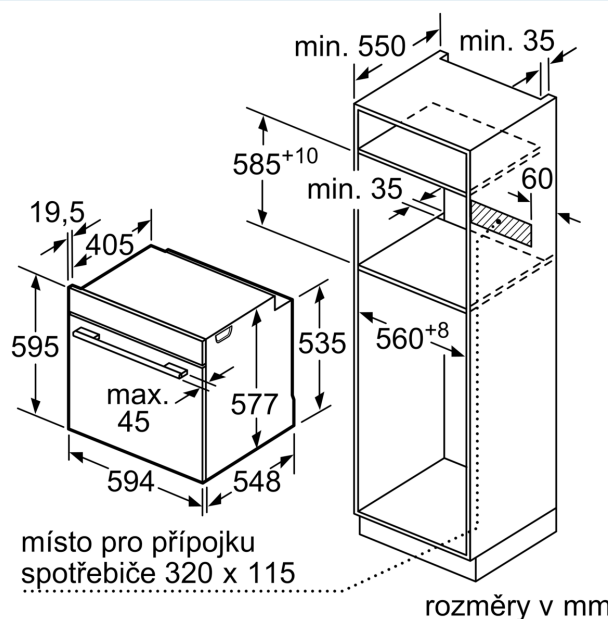

Technické informace

- délka přívodního kabelu: 120 cm
- napětí: 220 - 240 V
- celkový příkon elektro: 3.6 kW
- energetická třída (dle EU 65/2014): A+
- spotřeba energie na cyklus při konvenčním ohřevu: 0.87 kWh (na stupnici třídy energetické účinnosti od A+++ do D)
- spotřeba energie na cyklus v režimu recirkulace: 0.69 kWh
- počet pečicích prostorů: 1 zdroj tepla: elektřina objem pečicího

prostoru: 71 l

Rozměry

- rozměry spotřebiče (V x Š x H): 595 mm x 594 mm x 548 mm
- rozměry niky (V x Š x H): 585 mm - 595 mm x 560 mm - 568 mm x 550 mm
- „potřebné rozměry naleznete v instalačních materiálech“
- Doporučujeme vám vybrat si doplňkové produkty v rámci řady iQ700, aby byla zaručena optimální designová kombinace všech vestavěných spotřebičů.

iQ700, Vestavná pečicí trouba, 60 x 60 cm, nerez HB635GNS1

rozměry v mm

místo pro přípojku spotřebiče 320 x 115

rozměry v mm

Pokud je spotřebič vestavěn pod varnou deskou, musí být dodržena následující tloušťka pracovní desky (příp. včetně nosné konstrukce).

místo pro přípojku spotřebiče 320 x 115

rozměry v mm