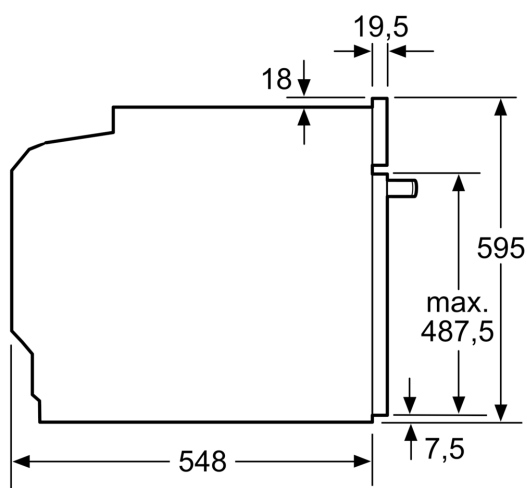

Technické informace

- délka přívodního kabelu: 120 cm
- napětí: 220 - 240 V
- celkový příkon elektro: 3.6 kW
- energetická třída (dle EU 65/2014): A+
- spotřeba energie na cyklus při konvenčním ohřevu: 0.87 kWh (na stupnici třídy energetické účinnosti od A+++ do D)
- spotřeba energie na cyklus v režimu recirkulace: 0.69 kWh
- počet pečicích prostorů: 1 zdroj tepla: elektřina objem pečicího

prostoru: 71 l

Rozměry

- rozměry spotřebiče (V x Š x H): 595 mm x 594 mm x 548 mm
- rozměry niky (V x Š x H): 585 mm - 595 mm x 560 mm - 568 mm x 550 mm
- „potřebné rozměry naleznete v instalačních materiálech“
- Doporučujeme vám vybrat si doplňkové produkty v rámci řady iQ700, aby byla zaručena optimální designová kombinace všech vestavěných spotřebičů.

iQ700, Vestavná pečicí trouba, 60 x 60 cm, nerez HB635GNS1

rozměry v mm

místo pro přípojku spotřebiče 320 x 115

rozměry v mm

Pokud je spotřebič vestavěn pod varnou deskou, musí být dodržena následující tloušťka pracovní desky (příp. včetně nosné konstrukce).

místo pro přípojku spotřebiče 320 x 115

rozměry v mm