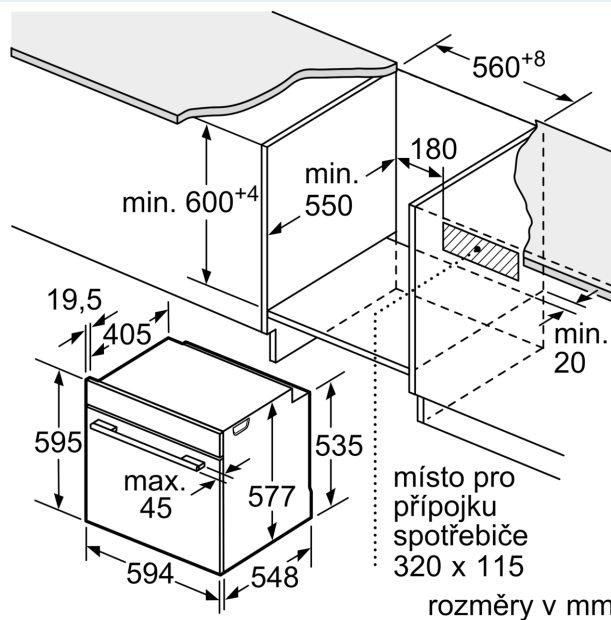

Technické informace

- délka přívodního kabelu: 120 cm
- napětí: 220 - 240 V
- celkový příkon elektro: 3.6 kW
- energetická třída (dle EU 65/2014): A+
- spotřeba energie na cyklus při konvenčním ohřevu: 0.87 kWh (na stupnici třídy energetické účinnosti od A+++ do D)
- spotřeba energie na cyklus v režimu recirkulace: 0.69 kWh
- počet pečicích prostorů: 1 zdroj tepla: elektřina objem pečicího

prostoru: 71 l

Rozměry

- rozměry spotřebiče (V x Š x H): 595 mm x 594 mm x 548 mm
- rozměry niky (V x Š x H): 585 mm - 595 mm x 560 mm - 568 mm x 550 mm
- „potřebné rozměry naleznete v instalačních materiálech“
- Doporučujeme vám vybrat si doplňkové produkty v rámci řady iQ700, aby byla zaručena optimální designová kombinace všech vestavěných spotřebičů.

iQ700, Vestavná pečicí trouba, 60 x 60 cm, nerez HB635GNS1

rozměry v mm

místo pro přípojku spotřebiče 320 x 115

rozměry v mm

Pokud je spotřebič vestavěn pod varnou deskou, musí být dodržena následující tloušťka pracovní desky (příp. včetně nosné konstrukce).

místo pro přípojku spotřebiče 320 x 115

rozměry v mm