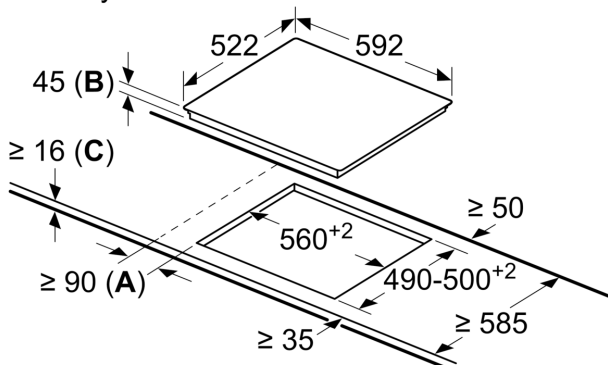

#### **Instalace**

- rozměry spotřebiče (V x Š x H): 45 x 592 x 522 mm
- rozměry pro vestavbu (V x Š x H) : 45 x 560 x 490 - 500 mm
- min. tloušťka pracovní desky: 16 mm
- příkon: 8.3 kW

**Serie 6, Elektrická varná deska, 60  
cm, Černá, instalace na pracovní  
desku bez rámečku  
PKN651FP1E**

rozměry v mm

- A:** Minimální vzdálenost od výřezu ke stěně.  
**B:** Zapuštěná hloubka  
**C:** S namontovanou troubou dole min. 20, případně více; viz prostorové požadavky pro troubu.