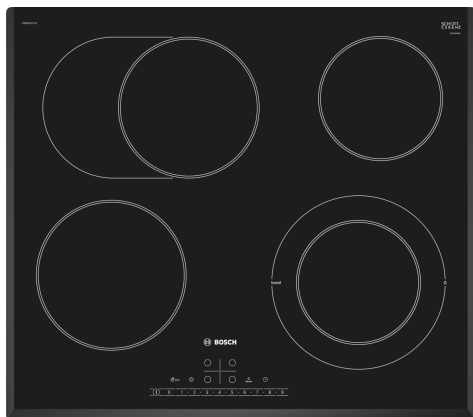

**Serie 6, Elektrická varná deska, 60 cm, Černá, instalace na pracovní desku bez rámečku  
PKN651FP1E**

**zvláštní příslušenství**

HEZ390090	Wok pánve s mřížkou a poklicí
HEZ392617	Mezidno, 60 cm
HEZ9SE030	Sada nádobí

**Elektrická varná deska ze sklokeramiky: zajistí Vám zvláště jednoduché vaření i čištění.**

- **DirectSelect:** jednoduchý výběr vybrané varné zóny, stupně výkonu a dodatečných funkcí.
- **Pečicí zóna:** ideální prostor pro smažení na velké pánvi nebo pekáči.
- **Varná zóna o průměru 21cm:** rozšiřitelná varná zóna.
- **U-fazeta:** elegantní design s přední a postranní fazetou.
- **PowerBoost:** Až o 20 % více energie při vaření na elektrické varné desce.

**Technické údaje**

Označení produktové řady: .....	Varná deska s ovládáním
Konstrukce: .....	Vestavné
Typ: .....	elektrický
Počet varných zón: .....	4
Požadovaná velikost otvoru pro instalaci (v x š x h): ...	45 x 560-560 x 490-500 mm
Šířka: .....	592 mm
Rozměry spotřebiče: .....	45 x 592 x 522 mm
Rozměry zabaleného spotřebiče: .....	100 x 750 x 590 mm
Hmotnost netto: .....	7.9 kg
Hmotnost brutto: .....	8.7 kg
Ukazatel zbytkového tepla: .....	Separátní
Umístění ovládacího panelu: .....	Vpředu
Základní materiál povrchu: .....	sklokeramika
Materiál povrchu: .....	Černá
EAN: .....	4242002953045
Napětí: .....	220-240 V
Frekvence: .....	60; 50 Hz