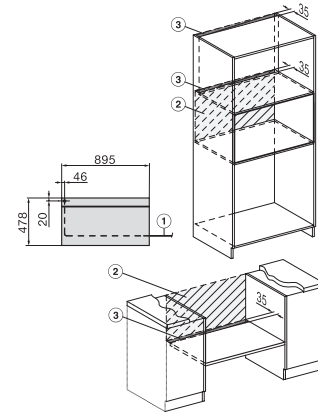

H 7890 BP

90 cm široká pečicí trouba

v perfektně kombinovatelném designu s pokrmovým teploměrem a BrillantLight.

EAN: 4002516133230 / Číslo materiálu: 11106120 / Číslo starého materiálu: 22789045D

Maximální šířka výklenku v mm	860
Minimální výška výklenku v mm	517
Maximální výška výklenku v mm	517
Hloubka výklenku v mm	550
Rozměry přístroje (š x v x h) v mm	895 x 478 x 568
Šířka přístroje v mm	895
Výška přístroje v mm	478
Hloubka přístroje v mm	568
Hmotnost v kg	74,0
Celkový příkon v kW	5,60
Napětí ve V	220-240
Frekvence v Hz	50
Jištění v A	16
Počet fází	3
Délka elektrického přívodního kabelu v m	1,80
Výměna svítidel	Zákaznický servis

H 7890 BP

90 cm široká pečicí trouba

v perfektně kombinovatelném designu s pokrmyvým teploměrem a BrillantLight.

built-in H7000 90, installation drawing

built-in H7000 90 build-under, installation drawing

installation H7000 90, installation drawing

H7890BP, installation drawings

side view H7000 90, installation drawing

side view H7000 90 build-under, installation drawings