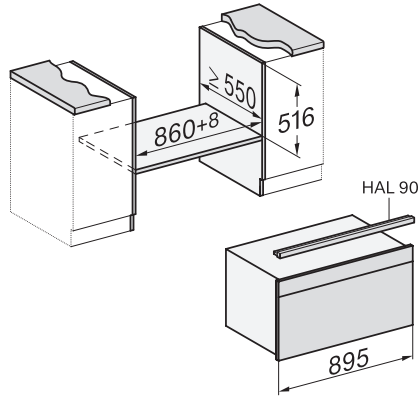

H 7890 BP

90 cm široká pečicí trouba

v perfektně kombinovatelném designu s pokrmovým teploměrem a BrillantLight.

EAN: 4002516133230 / Číslo materiálu: 11106120 / Číslo starého materiálu: 22789045D

Maximální šířka výklenku v mm	860
Minimální výška výklenku v mm	517
Maximální výška výklenku v mm	517
Hloubka výklenku v mm	550
Rozměry přístroje (š x v x h) v mm	895 x 478 x 568
Šířka přístroje v mm	895
Výška přístroje v mm	478
Hloubka přístroje v mm	568
Hmotnost v kg	74,0
Celkový příkon v kW	5,60
Napětí ve V	220-240
Frekvence v Hz	50
Jištění v A	16
Počet fází	3
Délka elektrického přívodního kabelu v m	1,80
Výměna svítidel	Zákaznický servis

H 7890 BP

90 cm široká pečicí trouba

v perfektně kombinovatelném designu s pokrmyvým teploměrem a BrillantLight.

built-in H7000 90, installation drawing

built-in H7000 90 build-under, installation drawing