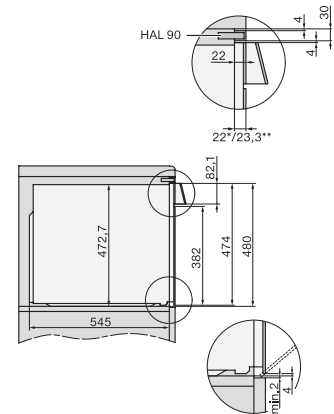

H 7890 BP

90 cm široká pečicí trouba

v perfektně kombinovatelném designu s pokrmovým teploměrem a BrillantLight.

EAN: 4002516133230 / Číslo materiálu: 11106120 / Číslo starého materiálu: 22789045D

Maximální šířka výklenku v mm	860
Minimální výška výklenku v mm	517
Maximální výška výklenku v mm	517
Hloubka výklenku v mm	550
Rozměry přístroje (š x v x h) v mm	895 x 478 x 568
Šířka přístroje v mm	895
Výška přístroje v mm	478
Hloubka přístroje v mm	568
Hmotnost v kg	74,0
Celkový příkon v kW	5,60
Napětí ve V	220-240
Frekvence v Hz	50
Jištění v A	16
Počet fází	3
Délka elektrického přívodního kabelu v m	1,80
Výměna svítidel	Zákaznický servis

H 7890 BP

90 cm široká pečicí trouba

v perfektně kombinovatelném designu s pokrmyvým teploměrem a BrillantLight.

built-in H7000 90, installation drawing

built-in H7000 90 build-under, installation drawing

installation H7000 90, installation drawing

H7890BP, installation drawings

side view H7000 90, installation drawing

side view H7000 90 build-under, installation drawings