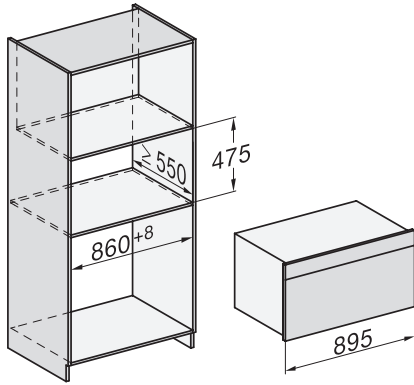

H 7890 BP

90 cm široká pečicí trouba

v perfektně kombinovatelném designu s pokrmovým teploměrem a BrillantLight.

EAN: 4002516133230 / Číslo materiálu: 11106120 / Číslo starého materiálu: 22789045D

Maximální šířka výklenku v mm	860
Minimální výška výklenku v mm	517
Maximální výška výklenku v mm	517
Hloubka výklenku v mm	550
Rozměry přístroje (š x v x h) v mm	895 x 478 x 568
Šířka přístroje v mm	895
Výška přístroje v mm	478
Hloubka přístroje v mm	568
Hmotnost v kg	74,0
Celkový příkon v kW	5,60
Napětí ve V	220-240
Frekvence v Hz	50
Jištění v A	16
Počet fází	3
Délka elektrického přívodního kabelu v m	1,80
Výměna svítidel	Zákaznický servis

H 7890 BP

90 cm široká pečicí trouba

v perfektně kombinovatelném designu s pokrmyvým teploměrem a BrillantLight.

built-in H7000 90, installation drawing

built-in H7000 90 build-under, installation drawing