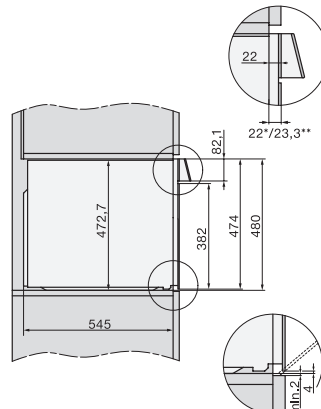

H 7890 BP

90 cm široká pečicí trouba

v perfektně kombinovatelném designu s pokrmovým teploměrem a BrillantLight.

EAN: 4002516133230 / Číslo materiálu: 11106120 / Číslo starého materiálu: 22789045D

Maximální šířka výklenku v mm	860
Minimální výška výklenku v mm	517
Maximální výška výklenku v mm	517
Hloubka výklenku v mm	550
Rozměry přístroje (š x v x h) v mm	895 x 478 x 568
Šířka přístroje v mm	895
Výška přístroje v mm	478
Hloubka přístroje v mm	568
Hmotnost v kg	74,0
Celkový příkon v kW	5,60
Napětí ve V	220-240
Frekvence v Hz	50
Jištění v A	16
Počet fází	3
Délka elektrického přívodního kabelu v m	1,80
Výměna svítidel	Zákaznický servis

H 7890 BP

90 cm široká pečicí trouba

v perfektně kombinovatelném designu s pokrmyvým teploměrem a BrillantLight.

built-in H7000 90, installation drawing

built-in H7000 90 build-under, installation drawing

installation H7000 90, installation drawing

H7890BP, installation drawings

side view H7000 90, installation drawing

side view H7000 90 build-under, installation drawings