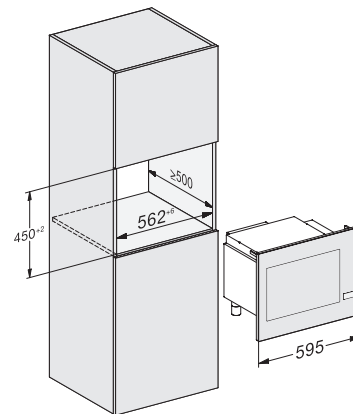

Dodávané příslušenství

Otočný talíř

1

M 2240 SC

Vestavná mikrovlnná trouba

s bočním senzorovým ovládáním pro pohodlnou manipulaci.

M2240SC, installation drawing

M2240SC, installation drawings