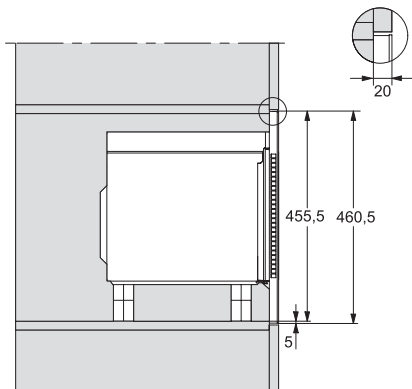

Dodávané příslušenství

Otočný talíř

1

M 2240 SC

Vestavná mikrovlnná trouba

s bočním senzorovým ovládáním pro pohodlnou manipulaci.

M2240SC, installation drawing

M2240SC, installation drawings