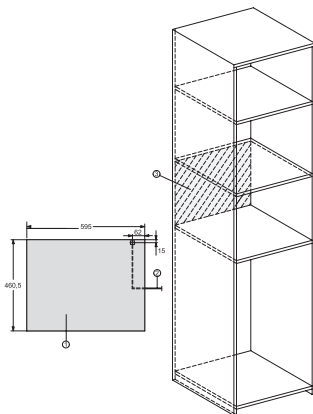

Dodávané příslušenství

Otočný talíř

1

M 2240 SC

Vestavná mikrovlnná trouba

s bočním senzorovým ovládáním pro pohodlnou manipulaci.

M2240SC, installation drawing

M2240SC, installation drawings