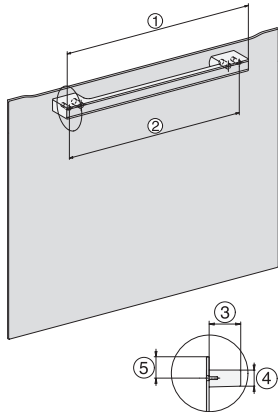

## DGM 7845

Parní trouba s mikrovlnou a pevným připojením na vodu pro zdravé vaření a rychlé ohřívání se sít. propojením, přípravou menu+ M Touch.

H7000 handle, glass, installation drawings

Installation DG, DGM, DGC XL, ESW7x20 installation drawings