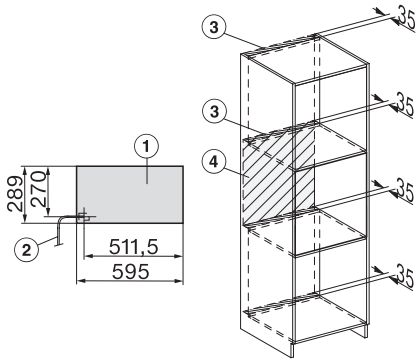

## DGM 7845

Parní trouba s mikrovlnou a pevným připojením na vodu pro zdravé vaření a rychlé ohřívání se sít. propojením, přípravou menu+ M Touch.

H7000 handle, glass, installation drawings

Installation DG, DGM, DGC XL, ESW7x20 installation drawings

side view, DG, DGM, ESW7x20 installation drawings

Installation, ESW7x20, DGM7x4x installation drawings

Installation\_DG\_DGM\_DGC\_XL\_ESW7x10\_EVS7010, installation drawings

ESW7x10, EVS7010, DG7x4x, DGM7x4x installation drawings