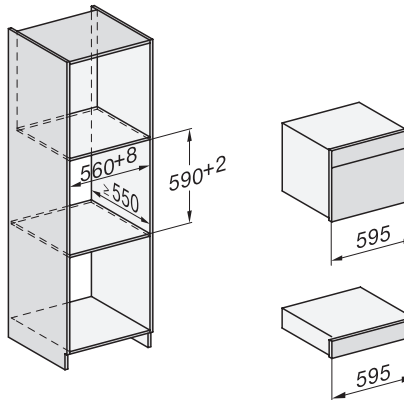

## DGM 7845

Parní trouba s mikrovlnou a pevným připojením na vodu pro zdravé vaření a rychlé ohřívání se sít. propojením, přípravou menu+ M Touch.

H7000 handle, glass, installation drawings

Installation DG, DGM, DGC XL, ESW7x20 installation drawings

side view, DG, DGM, ESW7x20 installation drawings

Installation, ESW7x20, DGM7x4x installation drawings

Installation\_DG\_DGM\_DGC\_XL\_ESW7x10\_EVS7010, installation drawings

ESW7x10, EVS7010, DG7x4x, DGM7x4x installation drawings