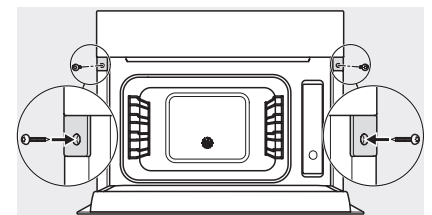

Screw joint DG DGM, installation drawing