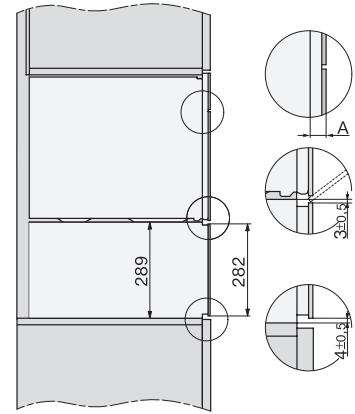

## DGM 7845

Parní trouba s mikrovlnou a pevným připojením na vodu pro zdravé vaření a rychlé ohřívání se sít. propojením, přípravou menu+ M Touch.

H7000 handle, glass, installation drawings

Installation DG, DGM, DGC XL, ESW7x20 installation drawings

side view, DG, DGM, ESW7x20 installation drawings

Installation, ESW7x20, DGM7x4x installation drawings

Installation\_DG\_DGM\_DGC\_XL\_ESW7x10\_EVS7010, installation drawings

ESW7x10, EVS7010, DG7x4x, DGM7x4x installation drawings