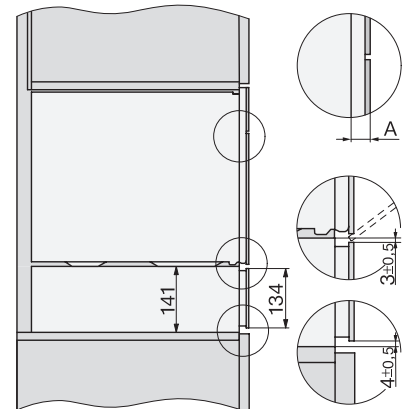

## DGM 7845

Parní trouba s mikrovlnou a pevným připojením na vodu pro zdravé vaření a rychlé ohřívání se sít. propojením, přípravou menu+ M Touch.

H7000 handle, glass, installation drawings

Installation DG, DGM, DGC XL, ESW7x20 installation drawings

side view, DG, DGM, ESW7x20 installation drawings

Installation, ESW7x20, DGM7x4x installation drawings

Installation\_DG\_DGM\_DGC\_XL\_ESW7x10\_EVS7010, installation drawings

ESW7x10, EVS7010, DG7x4x, DGM7x4x installation drawings