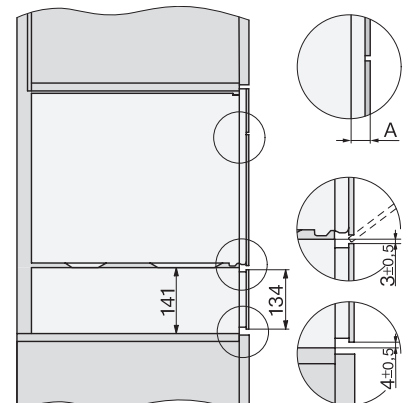

Hmotnost v kg	30,6
Rozměry přístroje (š x v x h) v mm	595 x 455 x 569
Celkový příkon v kW	3,30
Napětí ve V	230
Frekvence v Hz	50
Počet fází	1
Jištění v A	16
Připojovací kabel se zástrčkou	•
Délka elektrického přívodního kabelu v m	2
Délka přívodní hadice v m	2,0
Výměna svítidel	Zákaznický servis
Dodávané příslušenství	
Vyjímatelné postranní mřížky (pár)	1
Perforované nerezové varné nádoby	2
Neperforované nerezové varné nádoby, výška 40 mm	1
Neperforované nerezové varné nádoby, výška 80 mm	1
Odkládací rošt	1
Skleněná miska	1
Odvápňovací tablety	2
Dostupné jazyky displeje	
Dostupné jazyky displeje díky funkci MultiLingua	bahasa malaysia, dansk, deutsch, english, español, français, hrvatski, italiano, magyar, nederlands, norsk, polski, português, русский, română, slovenčina, slovenščina, srpski, suomi, svenska, türkçe, українська, čeština, ελληνικά,

ESW7x20, DGC7x4xHCPro, DGC7x4xHCXPro installation drawings

ESW7x20, DG7xxx, DGM7xxx installation drawings

ESW7x20, DGM7x4x installation drawings

ESW7x10, DGC7x4xHCPro, DGC7x4xHCXPro, installation drawings