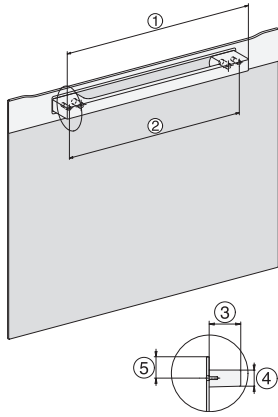

DGM 7845

Parní trouba s mikrovlnou a pevným připojením na vodu pro zdravé vaření a rychlé ohřívání se sít. propojením, přípravou menu+ M Touch.

DG2840, DG7x40, DGC7x4x, DG7x6x, DGC7x6x, DGD7635, DGM7x4x, DO7, H28B/BP, H7x4xB/BM/BP, H7x6xB/BP, installation drawing