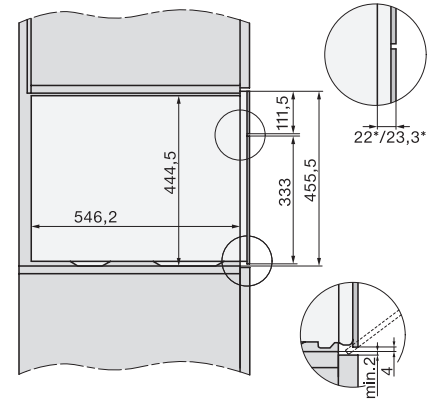

Hmotnost v kg	30,6
Rozměry přístroje (š x v x h) v mm	595 x 455 x 569
Celkový příkon v kW	3,30
Napětí ve V	230
Frekvence v Hz	50
Počet fází	1
Jištění v A	16
Připojovací kabel se zástrčkou	•
Délka elektrického přívodního kabelu v m	2
Délka přívodní hadice v m	2,0
Výměna svítidel	Zákaznický servis
Dodávané příslušenství	
Vyjímatelné postranní mřížky (pár)	1
Perforované nerezové varné nádoby	2
Neperforované nerezové varné nádoby, výška 40 mm	1
Neperforované nerezové varné nádoby, výška 80 mm	1
Odkládací rošt	1
Skleněná miska	1
Odvápňovací tablety	2
Dostupné jazyky displeje	
Dostupné jazyky displeje díky funkci MultiLingua	bahasa malaysia, dansk, deutsch, english, español, français, hrvatski, italiano, magyar, nederlands, norsk, polski, português, русский, română, slovenčina, slovenščina, srpski, suomi, svenska, türkçe, українська, čeština, ελληνικά,

DG7x4x, DGM7x4x, DG7x4x-55, DGM7x4x-55, installation drawings