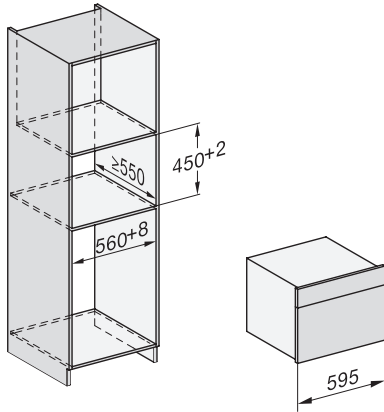

DGM 7845

Parní trouba s mikrovlnou a pevným připojením na vodu pro zdravé vaření a rychlé ohřívání se síť. propojením, přípravou menu+ M Touch.

DG7x4x, DGM7x4x, installation drawings