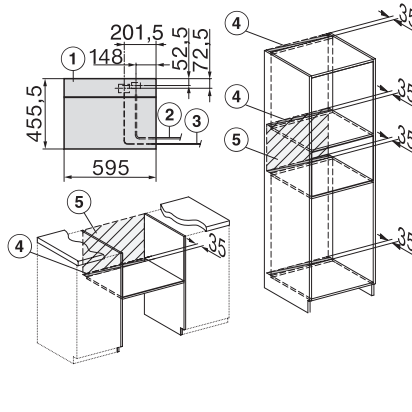

DGM7845, DGM7645, installation drawings