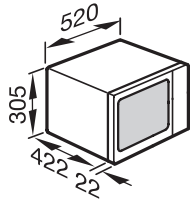

M 6012 SC

Volně stojící mikrovlnná trouba

s bočním ovládáním pomocí otočného voliče za příznivou vstupní cenu.

EAN: 4002515237199 / Číslo materiálu: 09485210 / Číslo starého materiálu: 24601250D

Počet fází	1
Přípojovací kabel se zástrčkou	•
Délka elektrického přívodního kabelu v m	1,20
Výměna svitidel	Zákaznický servis
Dodávané příslušenství	
Grilovací rošt	1
Táca na grilování Gourmet	1
Poklop na pokrm	1
Otočný talíř	1

M 6012 SC

Volně stojící mikrovlnná trouba

s bočním ovládáním pomocí otočného voliče za příznivou vstupní cenu.

M8201, M8201-1, M6012SC (installation drawing)