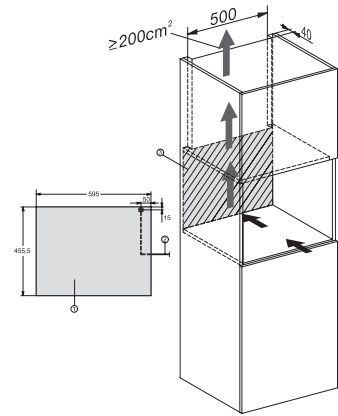

KWT 7112 iG

Vestavná vinotéka

se systémy FlexiFrame a Push2Open pro náročné milovníky dobrého vína

EAN: 4002516150923 / Číslo materiálu: 11186580 / Číslo starého materiálu: 36711201EU1

Celkový užitečný objem v l	47
Počet lahví na víno o objemu 0,75 l	18 lahví
Doba skladování při poruše v h	0
Třída úrovně emisí hluku (A–D)	B
Úroveň emisí hluku v dB(A) re 1 pW	32
Spotřeba energie v miliampérech (mA)	500
Napětí ve V	220-240
Jištění v A	10
Počet fází	1
Frekvence v Hz	50
Délka elektrického přívodního kabelu v m	2,2
Dodávané příslušenství	
Filtr Active AirClean	•

KWT 7112 iG

Vestavná vinotéka

se systémy FlexiFrame a Push2Open pro náročné milovníky dobrého vína

KWT7112 iG, *Footnote (Sketch)

KWT7112 iG (Sketch)

KWT7112 iG, *Footnote (Sketch)

KWT7112iG, KWT6112iG, Interior dimensions (Installation drawings)