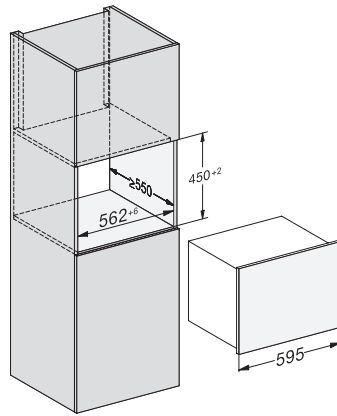

KWT 7112 iG

Vestavná vinotéka

se systémy FlexiFrame a Push2Open pro náročné milovníky dobrého vína

EAN: 4002516150923 / Číslo materiálu: 11186580 / Číslo starého materiálu: 36711201EU1

Celkový užitečný objem v l	47
Počet lahví na víno o objemu 0,75 l	18 lahví
Doba skladování při poruše v h	0
Třída úrovně emisí hluku (A–D)	B
Úroveň emisí hluku v dB(A) re 1 pW	32
Spotřeba energie v miliampérech (mA)	500
Napětí ve V	220-240
Jištění v A	10
Počet fází	1
Frekvence v Hz	50
Délka elektrického přívodního kabelu v m	2,2
Dodávané příslušenství	
Filtr Active AirClean	•

KWT 7112 iG

Vestavná vinotéka

se systémy FlexiFrame a Push2Open pro náročné milovníky dobrého vína

KWT7112 iG, *Footnote (Sketch)

KWT7112 iG (Sketch)

KWT7112 iG, *Footnote (Sketch)

KWT7112iG, KWT6112iG, Interior dimensions (Installation drawings)