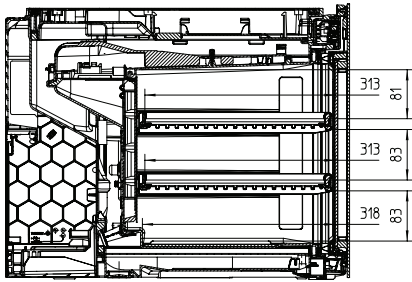

KWT 7112 iG

Vestavná vinotéka

se systémy FlexiFrame a Push2Open pro náročné milovníky dobrého vína

EAN: 4002516150923 / Číslo materiálu: 11186580 / Číslo starého materiálu: 36711201EU1

Celkový užitečný objem v l	47
Počet lahví na víno o objemu 0,75 l	18 lahví
Doba skladování při poruše v h	0
Třída úrovně emisí hluku (A–D)	B
Úroveň emisí hluku v dB(A) re 1 pW	32
Spotřeba energie v miliampérech (mA)	500
Napětí ve V	220-240
Jištění v A	10
Počet fází	1
Frekvence v Hz	50
Délka elektrického přívodního kabelu v m	2,2
Dodávané příslušenství	
Filtr Active AirClean	•

KWT 7112 iG

Vestavná vinotéka

se systémy FlexiFrame a Push2Open pro náročné milovníky dobrého vína

KWT7112 iG, *Footnote (Sketch)

KWT7112 iG (Sketch)

KWT7112 iG, *Footnote (Sketch)

KWT7112iG, KWT6112iG, Interior dimensions (Installation drawings)