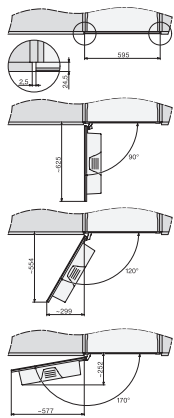

## CVA 7845

Vestavný kávovar s DirectWater

v kombinovatelném designu s CoffeeSelect a AutoDescale pro ty nejvyšší nároky.

CVA7000, side view (\*footnote) (installation drawing)

CVA7000, top view (installation drawings)