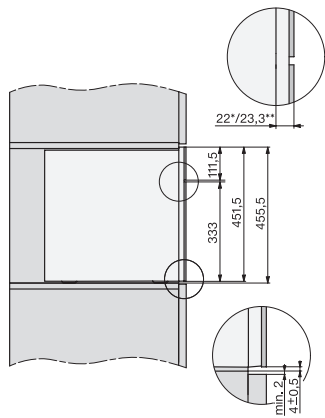

## CVA 7845

Vestavný kávovar s DirectWater

v kombinovatelném designu s CoffeeSelect a AutoDescale pro ty nejvyšší nároky.

CVA7000, side view (\*footnote) (installation drawing)

CVA7000, top view (installation drawings)