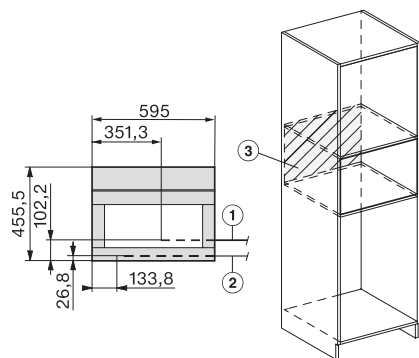

CVA7000, installation (installation drawings)