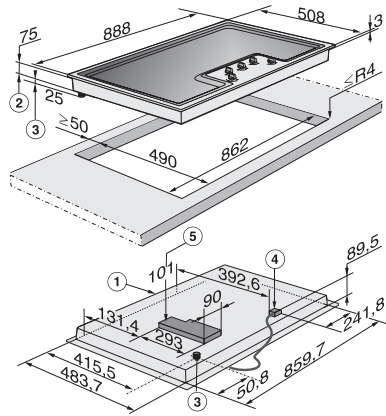

KM 2356-1

Plynová varná deska

s elektronickými funkcemi pro maximální bezpečnost a komfort při obsluze.

EAN: 4002516127635 / Číslo materiálu: 10939210 / Číslo starého materiálu: 262356511

Délka elektrického přívodního kabelu v m	2,0
Napětí ve V	230
Frekvence v Hz	50
Dodávané příslušenství	
Přípojovací kabel	Ne
Držák na wok	•
Držák na malé nádoby	•

KM 2356-1

Plynová varná deska

s elektronickými funkcemi pro maximální bezpečnost a komfort při obsluze.

KM 2356-1 (installation drawing)