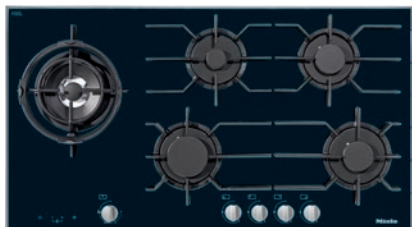

KM 3054-1

Plynová varná deska

s elektronickými funkcemi pro maximální bezpečnost a komfort při obsluze.

EAN: 4002516127611 / Číslo materiálu: 10939040 / Číslo starého materiálu: 263054511

Rozměry výřezu v mm (hloubka) při instalaci bez rámu na pracovní desku	500 mm
Vestavná výška se svorkovnicí v mm	78
Hmotnost v kg	22
Délka elektrického přívodního kabelu v m	2,0
Umístění plynové přípojky	Hinten rechts
Napětí ve V	220-240
Frekvence v Hz	50-60
Dodávané příslušenství	
Připojovací kabel	Ano
Držák na wok	•
Držák na malé nádobí	•