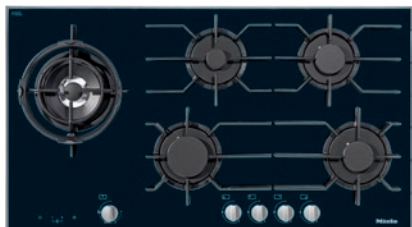

KM 3054-1

Plynová varná deska

s elektronickými funkcemi pro maximální bezpečnost a komfort při obsluze.

- Optimální ovládání jednou rukou – otočné voliče a QuickStart
- Elegantní design, plynová varná deska z tvrzeného skla – šířka 942 mm 942 mm
- Mimořádně flexibilní – 5 hořáků včetně 1 Dual-woku
- Mimořádná bezpečnost – funkce GasStop&Restart
- Snadné čištění nosiče nádobí ComfortClean vhodné do myčky nádobí

EAN: 4002516127611 / Číslo materiálu: 10939040 / Číslo starého materiálu: 263054511

Druh ohřevu	
Druh ohřevu	Plyn
Provedení	
Nezávisle na sporáku	•
Design	
Elegantní sklokeramický povrch	•
Litínové nosiče nádobí (matně černé, emailované)	•
Vybavení varných zón	
Počet varných zón	5
Výkon plynového hořáku	
Úsporný hořák v kW	1,00
Normální hořák v kW	1,70
Silný hořák v kW	2,70
Dvojitý hořák wok v kW	4,70
1. varná zóna/varná oblast	
Umístění	vlevo a vpravo
Druh	Dual-Wok hořák
2. varná zóna/varná oblast	
Umístění	vzadu uprostřed
Druh	Úsporný hořák
3. varná zóna/varná oblast	
Umístění	vzadu vpravo
Druh	Standardní hořák
4. varná zóna/varná oblast	
Umístění	vpředu vpravo
Druh	Standardní hořák
5. varná zóna/varná oblast	
Umístění	vpředu uprostřed
Druh	Silný hořák
Komfort při obsluze	
Ovládání otočnými voliči	•
Elektrické zapalování a ovládání jednou rukou	•
QuickStart	•
Komfort při údržbě	
Snadná údržba sklokeramiky	•
Nosiče nádobí vhodné k mytí v myčce nádobí	•
Bezpečnost	
Indikace tepla	•
Indikace provozu	•
GasStop a ReStart	•
Technické údaje	
Rozměry (v x š x h) v mm	53 x 942 x 526
Rozměry v mm (šířka)	942
Rozměry v mm (výška)	53
Rozměry v mm (hloubka)	526
Rozměry výřezu v mm (šířka) při instalaci bez rámu na pracovní desku	916 mm