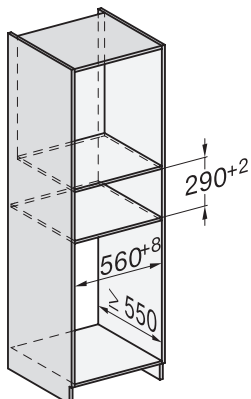

## ESW 7020

Nahříváč Gourmet bez rukojeti o výšce 29 cm

k předeřtání nádobí, udržování teploty a přípravě pokrmů při nízkých teplotách.

Installation DG, DGM, DGC XL, ESW7x20 installation drawings

side view, DG, DGM, ESW7x20 installation drawings

Installation, ESW7x20, DGM7x4x installation drawings

Installation DGC XXL, ESW7x20 installation drawings

ESW7020, Installation drawings, XL combination niche height

side view ESW7x20, installation drawing