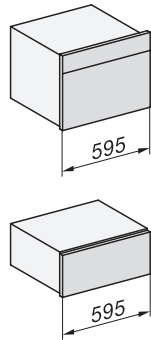

ESW 7020

Nahřívač Gourmet bez rukojeti o výšce 29 cm

k předeřtátí nádobí, udržování teploty a přípravě pokrmů při nízkých teplotách.

EAN: 4002516128250 / Číslo materiálu: 11103150 / Číslo starého materiálu: 30702040D

## ESW 7020

Nahříváč Gourmet bez rukojeti o výšce 29 cm

k předeřtání nádobí, udržování teploty a přípravě pokrmů při nízkých teplotách.

Installation DG, DGM, DGC XL, ESW7x20 installation drawings

side view, DG, DGM, ESW7x20 installation drawings

Installation, ESW7x20, DGM7x4x installation drawings

Installation DGC XXL, ESW7x20 installation drawings

ESW7020, Installation drawings, XL combination niche height

side view ESW7x20, installation drawing