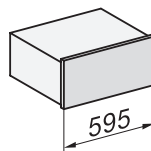

## ESW 7020

Nahříváč Gourmet bez rukojeti o výšce 29 cm

k předeřtání nádobí, udržování teploty a přípravě pokrmů při nízkých teplotách.

Installation DG, DGM, DGC XL, ESW7x20 installation drawings

side view, DG, DGM, ESW7x20 installation drawings

Installation, ESW7x20, DGM7x4x installation drawings

Installation DGC XXL, ESW7x20 installation drawings

ESW7020, Installation drawings, XL combination niche height

side view ESW7x20, installation drawing