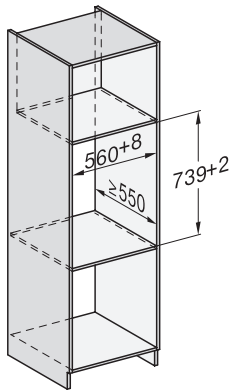

ESW 7020

Nahřívač Gourmet bez rukojeti o výšce 29 cm

k předeřtátí nádobí, udržování teploty a přípravě pokrmů při nízkých teplotách.

EAN: 4002516128250 / Číslo materiálu: 11103150 / Číslo starého materiálu: 30702040D

## ESW 7020

Nahříváč Gourmet bez rukojeti o výšce 29 cm

k předeřtání nádobí, udržování teploty a přípravě pokrmů při nízkých teplotách.

Installation DG, DGM, DGC XL, ESW7x20 installation drawings

side view, DG, DGM, ESW7x20 installation drawings

Installation, ESW7x20, DGM7x4x installation drawings

Installation DGC XXL, ESW7x20 installation drawings

ESW7020, Installation drawings, XL combination niche height

side view ESW7x20, installation drawing