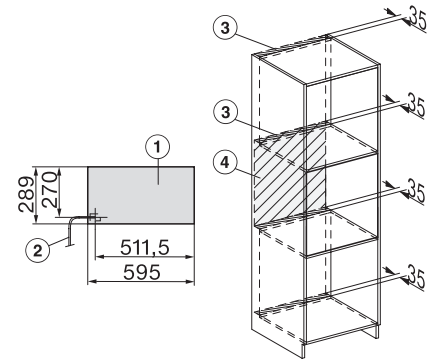

ESW 7020

Nahřívač Gourmet bez rukojeti o výšce 29 cm

k předeřtátí nádobí, udržování teploty a přípravě pokrmů při nízkých teplotách.

EAN: 4002516128250 / Číslo materiálu: 11103150 / Číslo starého materiálu: 30702040D

## ESW 7020

Nahříváč Gourmet bez rukojeti o výšce 29 cm

k předeřtání nádobí, udržování teploty a přípravě pokrmů při nízkých teplotách.

Installation DG, DGM, DGC XL, ESW7x20 installation drawings

side view, DG, DGM, ESW7x20 installation drawings

Installation, ESW7x20, DGM7x4x installation drawings

Installation DGC XXL, ESW7x20 installation drawings

ESW7020, Installation drawings, XL combination niche height

side view ESW7x20, installation drawing