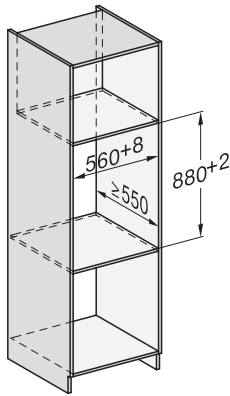

## ESW 7020

Nahříváč Gourmet bez rukojeti o výšce 29 cm

k předeřtání nádobí, udržování teploty a přípravě pokrmů při nízkých teplotách.

Installation DG, DGM, DGC XL, ESW7x20 installation drawings

side view, DG, DGM, ESW7x20 installation drawings

Installation, ESW7x20, DGM7x4x installation drawings

Installation DGC XXL, ESW7x20 installation drawings

ESW7020, Installation drawings, XL combination niche height

side view ESW7x20, installation drawing