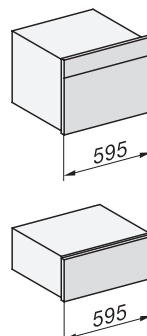

## ESW 7020

Nahříváč Gourmet bez rukojeti o výšce 29 cm

k předeřtání nádobí, udržování teploty a přípravě pokrmů při nízkých teplotách.

Installation DG, DGM, DGC XL, ESW7x20 installation drawings

side view, DG, DGM, ESW7x20 installation drawings

Installation, ESW7x20, DGM7x4x installation drawings

Installation DGC XXL, ESW7x20 installation drawings

ESW7020, Installation drawings, XL combination niche height

side view ESW7x20, installation drawing