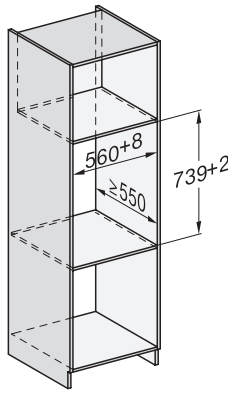

## ESW 7020

Nahříváč Gourmet bez rukojeti o výšce 29 cm

k předeřtání nádobí, udržování teploty a přípravě pokrmů při nízkých teplotách.

Installation DG, DGM, DGC XL, ESW7x20 installation drawings

side view, DG, DGM, ESW7x20 installation drawings

Installation, ESW7x20, DGM7x4x installation drawings

Installation DGC XXL, ESW7x20 installation drawings

ESW7020, Installation drawings, XL combination niche height

side view ESW7x20, installation drawing