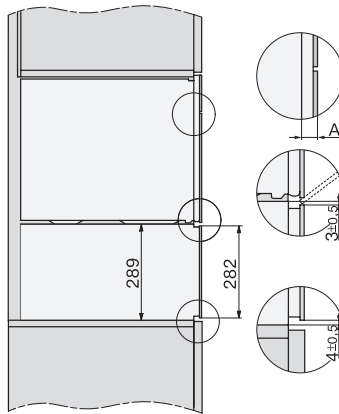

ESW 7020

Nahřívač Gourmet bez rukojeti o výšce 29 cm

k předeřtátí nádobí, udržování teploty a přípravě pokrmů při nízkých teplotách.

EAN: 4002516128250 / Číslo materiálu: 11103150 / Číslo starého materiálu: 30702040D

## ESW 7020

Nahříváč Gourmet bez rukojeti o výšce 29 cm

k předeřtání nádobí, udržování teploty a přípravě pokrmů při nízkých teplotách.

Installation DG, DGM, DGC XL, ESW7x20 installation drawings

side view, DG, DGM, ESW7x20 installation drawings

Installation, ESW7x20, DGM7x4x installation drawings

Installation DGC XXL, ESW7x20 installation drawings

ESW7020, Installation drawings, XL combination niche height

side view ESW7x20, installation drawing

built-in ESW7x20, installation drawing

Installation ESW7x20, installation drawing