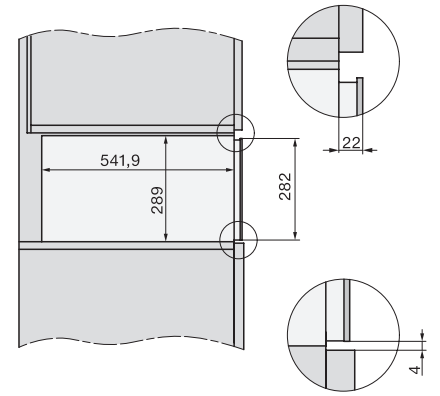

## ESW 7020

Nahříváč Gourmet bez rukojeti o výšce 29 cm

k předeřtání nádobí, udržování teploty a přípravě pokrmů při nízkých teplotách.

Installation DG, DGM, DGC XL, ESW7x20 installation drawings

side view, DG, DGM, ESW7x20 installation drawings

Installation, ESW7x20, DGM7x4x installation drawings

Installation DGC XXL, ESW7x20 installation drawings

ESW7020, Installation drawings, XL combination niche height

side view ESW7x20, installation drawing

built-in ESW7x20, installation drawing

Installation ESW7x20, installation drawing