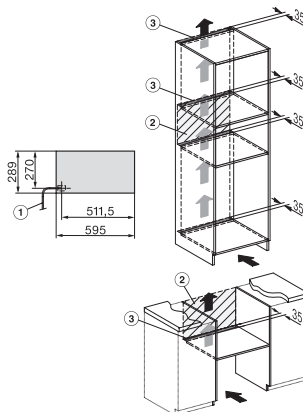

## ESW 7020

Nahříváč Gourmet bez rukojeti o výšce 29 cm

k předeřtání nádobí, udržování teploty a přípravě pokrmů při nízkých teplotách.

Installation DG, DGM, DGC XL, ESW7x20 installation drawings

side view, DG, DGM, ESW7x20 installation drawings

Installation, ESW7x20, DGM7x4x installation drawings

Installation DGC XXL, ESW7x20 installation drawings

ESW7020, Installation drawings, XL combination niche height

side view ESW7x20, installation drawing

built-in ESW7x20, installation drawing

Installation ESW7x20, installation drawing