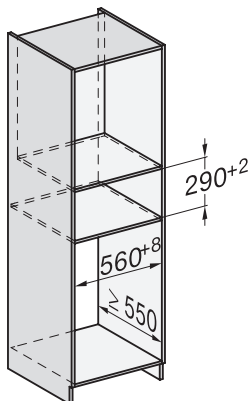

## ESW 7020

Nahříváč Gourmet bez rukojeti o výšce 29 cm

k přehřátí nádobí, udržování teploty a přípravě pokrmů při nízkých teplotách.

Installation DG, DGM, DGC XL, ESW7x20 installation drawings

side view, DG, DGM, ESW7x20 installation drawings

Installation, ESW7x20, DGM7x4x installation drawings

Installation DGC XXL, ESW7x20 installation drawings

ESW7020, Installation drawings, XL combination niche height

side view ESW7x20, installation drawing