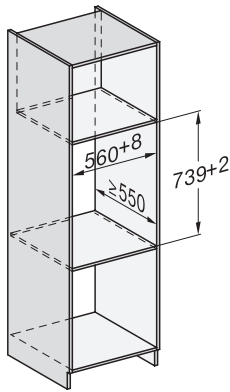

ESW 7020

Nahříváč Gourmet bez rukojeti o výšce 29 cm

k předeřtátí nádobí, udržování teploty a přípravě pokrmů při nízkých teplotách.

EAN: 4002516128236 / Číslo materiálu: 11103130 / Číslo starého materiálu: 30702020D

Délka elektrického přívodního kabelu v m

2,0

**Dodávané příslušenství**

Protiskluzová podložka

1

Odkládací rošt ke zvýšení odkládací plochy

1

## ESW 7020

Nahříváč Gourmet bez rukojeti o výšce 29 cm

k přehřátí nádobí, udržování teploty a přípravě pokrmů při nízkých teplotách.

Installation DG, DGM, DGC XL, ESW7x20 installation drawings

side view, DG, DGM, ESW7x20 installation drawings

Installation, ESW7x20, DGM7x4x installation drawings

Installation DGC XXL, ESW7x20 installation drawings

ESW7020, Installation drawings, XL combination niche height

side view ESW7x20, installation drawing