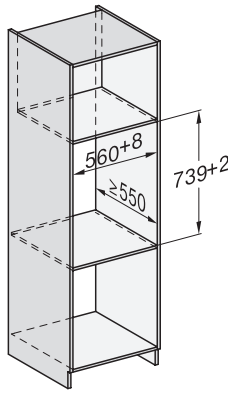

## ESW 7020

Nahříváč Gourmet bez rukojeti o výšce 29 cm

k přehřátí nádobí, udržování teploty a přípravě pokrmů při nízkých teplotách.

Installation DG, DGM, DGC XL, ESW7x20 installation drawings

side view, DG, DGM, ESW7x20 installation drawings

Installation, ESW7x20, DGM7x4x installation drawings

Installation DGC XXL, ESW7x20 installation drawings

ESW7020, Installation drawings, XL combination niche height

side view ESW7x20, installation drawing