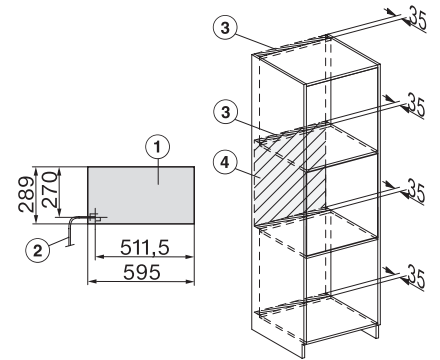

## ESW 7020

Nahříváč Gourmet bez rukojeti o výšce 29 cm

k přehřátí nádobí, udržování teploty a přípravě pokrmů při nízkých teplotách.

Installation DG, DGM, DGC XL, ESW7x20 installation drawings

side view, DG, DGM, ESW7x20 installation drawings

Installation, ESW7x20, DGM7x4x installation drawings

Installation DGC XXL, ESW7x20 installation drawings

ESW7020, Installation drawings, XL combination niche height

side view ESW7x20, installation drawing