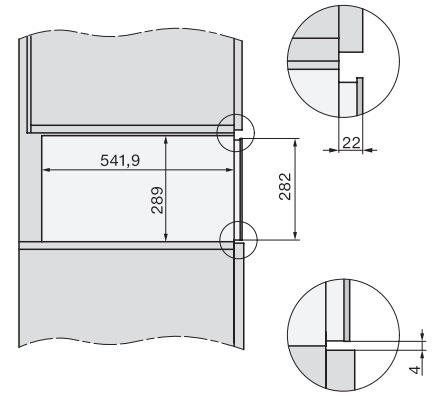

## ESW 7020

Nahříváč Gourmet bez rukojeti o výšce 29 cm

k přehřátí nádobí, udržování teploty a přípravě pokrmů při nízkých teplotách.

Installation DG, DGM, DGC XL, ESW7x20 installation drawings

side view, DG, DGM, ESW7x20 installation drawings

Installation, ESW7x20, DGM7x4x installation drawings

Installation DGC XXL, ESW7x20 installation drawings

ESW7020, Installation drawings, XL combination niche height

side view ESW7x20, installation drawing

built-in ESW7x20, installation drawing

Installation ESW7x20, installation drawing