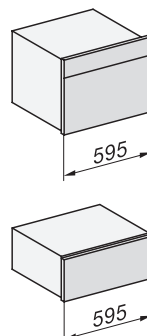

## ESW 7020

Nahříváč Gourmet bez rukojeti o výšce 29 cm

k přehřátí nádobí, udržování teploty a přípravě pokrmů při nízkých teplotách.

Installation DG, DGM, DGC XL, ESW7x20 installation drawings

side view, DG, DGM, ESW7x20 installation drawings

Installation, ESW7x20, DGM7x4x installation drawings

Installation DGC XXL, ESW7x20 installation drawings

ESW7020, Installation drawings, XL combination niche height

side view ESW7x20, installation drawing