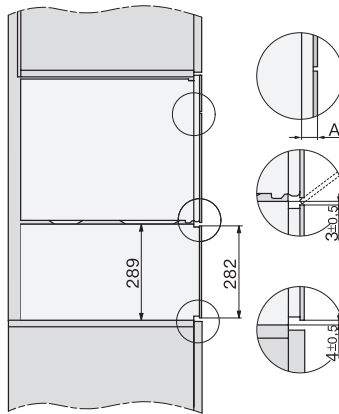

ESW 7020

Nahříváč Gourmet bez rukojeti o výšce 29 cm

k předeřtátí nádobí, udržování teploty a přípravě pokrmů při nízkých teplotách.

EAN: 4002516128236 / Číslo materiálu: 11103130 / Číslo starého materiálu: 30702020D

## ESW 7020

Nahříváč Gourmet bez rukojeti o výšce 29 cm

k přehřátí nádobí, udržování teploty a přípravě pokrmů při nízkých teplotách.

Installation DG, DGM, DGC XL, ESW7x20 installation drawings

side view, DG, DGM, ESW7x20 installation drawings

Installation, ESW7x20, DGM7x4x installation drawings

Installation DGC XXL, ESW7x20 installation drawings

ESW7020, Installation drawings, XL combination niche height

side view ESW7x20, installation drawing

built-in ESW7x20, installation drawing

Installation ESW7x20, installation drawing