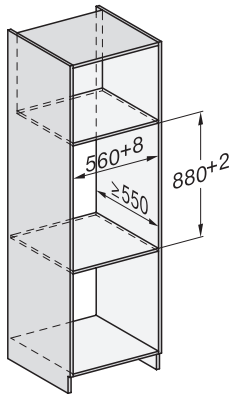

## ESW 7020

Nahříváč Gourmet bez rukojeti o výšce 29 cm

k přehřátí nádobí, udržování teploty a přípravě pokrmů při nízkých teplotách.

Installation DG, DGM, DGC XL, ESW7x20 installation drawings

side view, DG, DGM, ESW7x20 installation drawings

Installation, ESW7x20, DGM7x4x installation drawings

Installation DGC XXL, ESW7x20 installation drawings

ESW7020, Installation drawings, XL combination niche height

side view ESW7x20, installation drawing