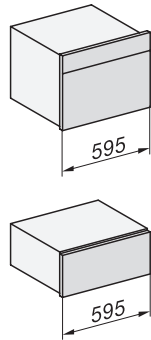

ESW 7020

Nahříváč Gourmet bez rukojeti o výšce 29 cm

k předeřtátí nádobí, udržování teploty a přípravě pokrmů při nízkých teplotách.

EAN: 4002516128236 / Číslo materiálu: 11103130 / Číslo starého materiálu: 30702020D

Délka elektrického přívodního kabelu v m

2,0

**Dodávané příslušenství**

Protiskluzová podložka

1

Odkládací rošt ke zvýšení odkládací plochy

1

## ESW 7020

Nahříváč Gourmet bez rukojeti o výšce 29 cm

k přehřátí nádobí, udržování teploty a přípravě pokrmů při nízkých teplotách.

Installation DG, DGM, DGC XL, ESW7x20 installation drawings

side view, DG, DGM, ESW7x20 installation drawings

Installation, ESW7x20, DGM7x4x installation drawings

Installation DGC XXL, ESW7x20 installation drawings

ESW7020, Installation drawings, XL combination niche height

side view ESW7x20, installation drawing