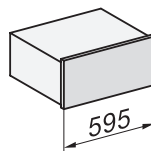

## ESW 7020

Nahříváč Gourmet bez rukojeti o výšce 29 cm

k přehřátí nádobí, udržování teploty a přípravě pokrmů při nízkých teplotách.

Installation DG, DGM, DGC XL, ESW7x20 installation drawings

side view, DG, DGM, ESW7x20 installation drawings

Installation, ESW7x20, DGM7x4x installation drawings

Installation DGC XXL, ESW7x20 installation drawings

ESW7020, Installation drawings, XL combination niche height

side view ESW7x20, installation drawing