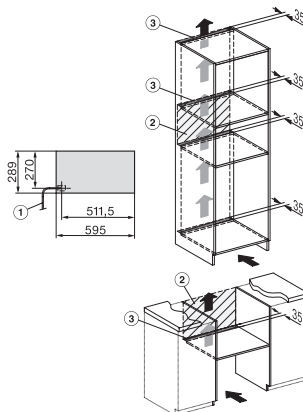

## ESW 7020

Nahříváč Gourmet bez rukojeti o výšce 29 cm

k přehřátí nádobí, udržování teploty a přípravě pokrmů při nízkých teplotách.

Installation DG, DGM, DGC XL, ESW7x20 installation drawings

side view, DG, DGM, ESW7x20 installation drawings

Installation, ESW7x20, DGM7x4x installation drawings

Installation DGC XXL, ESW7x20 installation drawings

ESW7020, Installation drawings, XL combination niche height

side view ESW7x20, installation drawing

built-in ESW7x20, installation drawing

Installation ESW7x20, installation drawing