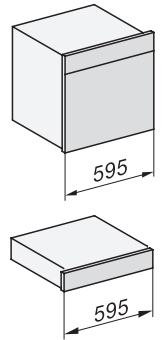

ESW7x10, EVS7010, DGC7x6xHCPro, DGC7x6xHCXPro installation drawings