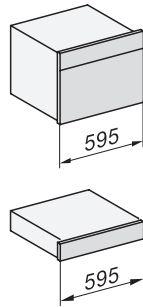

Dodávané příslušenství

Protiskluzová podložka

1

ESW 7010

Nahříváč Gourmet bez rukojeti o výšce 14 cm

k přehřátí nádobí, udržování teploty a přípravě pokrmů při nízkých teplotách.

Installation_DG_DGM_DGC_XL_ESW7x10_EVS7010, installation drawings