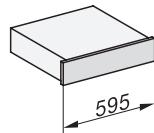

Installation ESW7x10, installation drawing, AU, GB