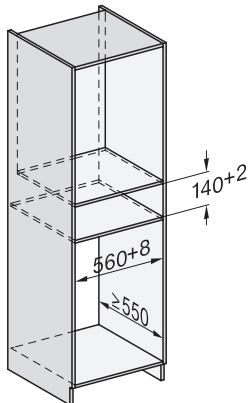

built-in ESW7x10 EVS7010, installation drawing