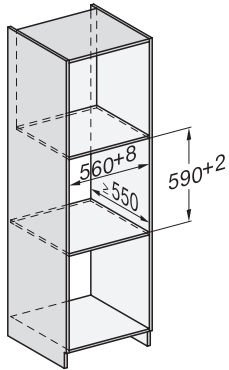

Dodávané příslušenství

Protiskluzová podložka

1

ESW 7010

Nahříváč Gourmet bez rukojeti o výšce 14 cm

k přehřátí nádobí, udržování teploty a přípravě pokrmů při nízkých teplotách.

Installation_DG_DGM_DGC_XL_ESW7x10_EVS7010, installation drawings