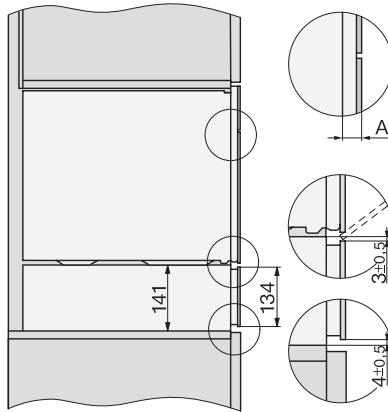

ESW 7010

Nahřívač Gourmet bez rukojeti o výšce 14 cm

k přehřátí nádobí, udržování teploty a přípravě pokrmů při nízkých teplotách.

EAN: 4002516128199 / Číslo materiálu: 11103110 / Číslo starého materiálu: 30701030D

Dodávané příslušenství

Protiskluzová podložka

1

ESW 7010

Nahříváč Gourmet bez rukojeti o výšce 14 cm

k přehřátí nádobí, udržování teploty a přípravě pokrmů při nízkých teplotách.

Installation_DG_DGM_DGC_XL_ESW7x10_EVS7010, installation drawings

ESW7x10, EVS7010, DG7x4x, DGM7x4x installation drawings

ESW7x10, EVS7010, DGC7x6xHCPro, DGC7x6xHCXPro installation drawings

built-in ESW7x10 EVS7010, installation drawing

Installation ESW7x10, installation drawing, AU, GB

side view ESW7x10 EVS7010, installation drawing