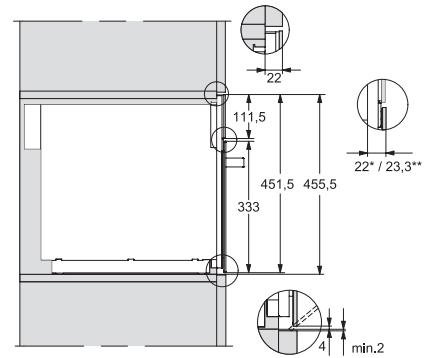

M 7244 TC

Vestavná mikrovlnná trouba
v perfektně kombinovatelném designu s horním ovládáním.

M7140TC, M724x, installation drawings

M7140TC, M724xTC, installation drawing

M7140TC, M724xTC, installation drawing