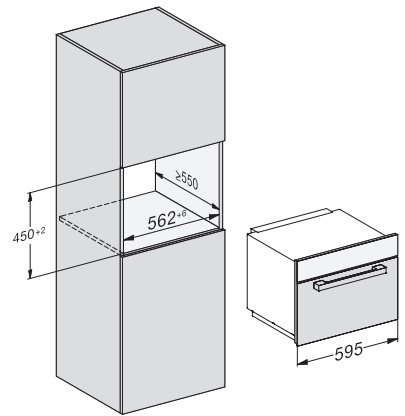

M7140TC, M724xTC, installation drawing

M7140TC, M724x, installation drawings