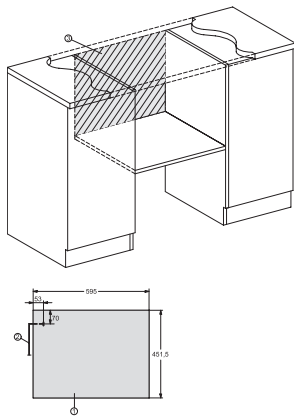

M 7244 TC

Vestavná mikrovlnná trouba
v perfektně kombinovatelném designu s horním ovládáním.

M7140TC, M724x, installation drawings

M7140TC, M724xTC, installation drawing

M7140TC, M724xTC, installation drawing