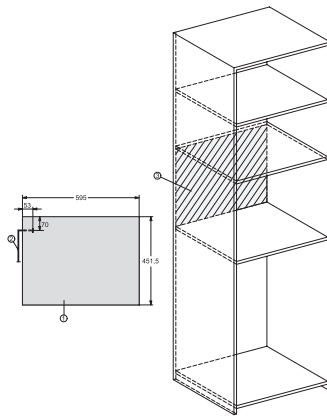

M7140TC, M724xTC, installation drawing

M7140TC, M724x, installation drawings