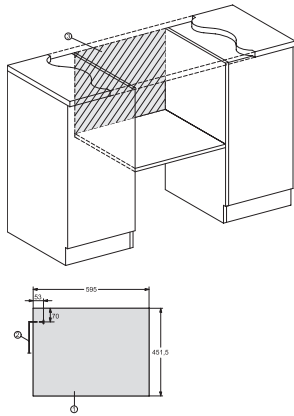

M 7244 TC

Vestavná mikrovlnná trouba

v perfektně kombinovatelném designu s horním ovládáním.

EAN: 4002516115380 / Číslo materiálu: 11103670 / Číslo starého materiálu: 24724440D

Maximální šířka výklenku v mm	568
Minimální výška výklenku v mm	450
Maximální výška výklenku v mm	452
Hloubka výklenku v mm	550
Rozměry přístroje (š x v x h) v mm	595 x 456 x 560
Šířka přístroje v mm	595
Výška přístroje v mm	456
Hloubka přístroje v mm	560
Ventilace nezávisle na výklenku	•
Hmotnost v kg	29,1
Celkový příkon v kW	1,6
Napětí ve V	220-240
Frekvence v Hz	50
Jištění v A	10
Počet fází	1
Připojovací kabel se zástrčkou	•
Délka elektrického přívodního kabelu v m	2,10
Výměna svítidel	Zákaznický servis
Dodávané příslušenství	
Grilovací rošt	1
Tác na grilování Gourmet	1
Otočný talíř	1

M 7244 TC

Vestavná mikrovlnná trouba
v perfektně kombinovatelném designu s horním ovládáním.

M7140TC, M724x, installation drawings

M7140TC, M724xTC, installation drawing

M7140TC, M724xTC, installation drawing