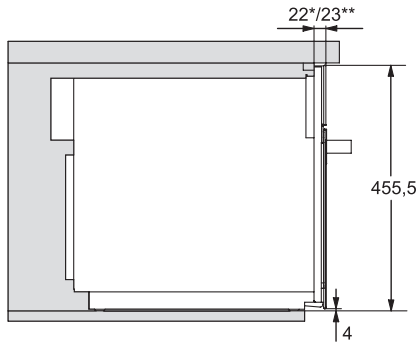

M 7244 TC

Vestavná mikrovlnná trouba
v perfektně kombinovatelném designu s horním ovládáním.