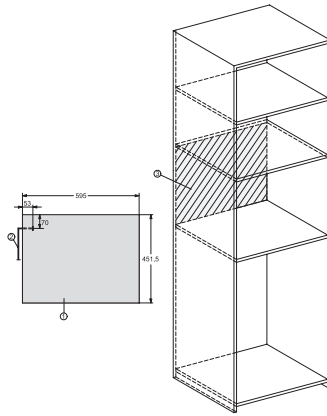

M7140TC, M724xTC, installation drawing

M7140TC, M724x, installation drawings