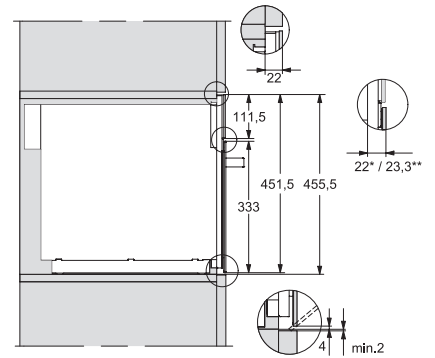

M 7244 TC

Vestavná mikrovlnná trouba

v perfektně kombinovatelném designu s horním ovládáním.

EAN: 4002516115380 / Číslo materiálu: 11103670 / Číslo starého materiálu: 24724440D

Maximální šířka výklenku v mm	568
Minimální výška výklenku v mm	450
Maximální výška výklenku v mm	452
Hloubka výklenku v mm	550
Rozměry přístroje (š x v x h) v mm	595 x 456 x 560
Šířka přístroje v mm	595
Výška přístroje v mm	456
Hloubka přístroje v mm	560
Ventilace nezávisle na výklenku	•
Hmotnost v kg	29,1
Celkový příkon v kW	1,6
Napětí ve V	220-240
Frekvence v Hz	50
Jištění v A	10
Počet fází	1
Připojovací kabel se zástrčkou	•
Délka elektrického přívodního kabelu v m	2,10
Výměna svítidel	Zákaznický servis
Dodávané příslušenství	
Grilovací rošt	1
Tác na grilování Gourmet	1
Otočný talíř	1

M 7244 TC

Vestavná mikrovlnná trouba
v perfektně kombinovatelném designu s horním ovládáním.

M7140TC, M724x, installation drawings

M7140TC, M724xTC, installation drawing

M7140TC, M724xTC, installation drawing