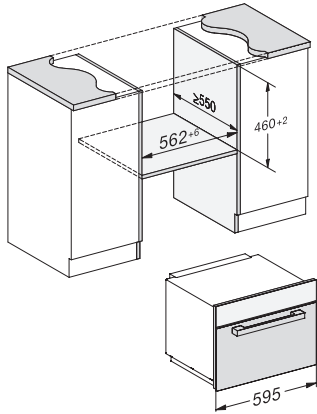

M 7244 TC

Vestavná mikrovlnná trouba
v perfektně kombinovatelném designu s horním ovládáním.

M7140TC, M724x, installation drawings