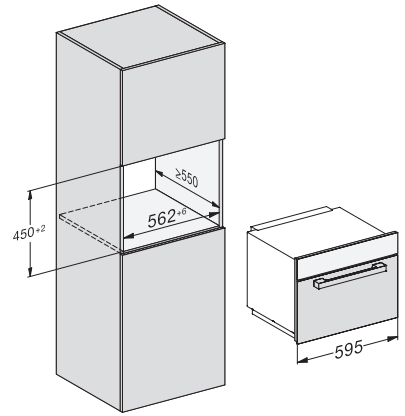

M7140TC, M724xTC, installation drawing

M7140TC, M724x, installation drawings