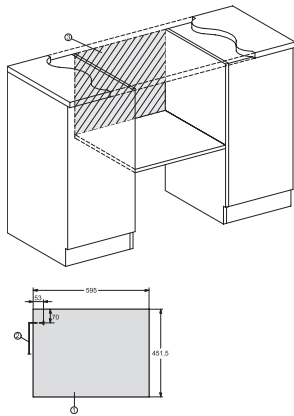

M 7240 TC

Vestavná mikrovlnná trouba

v perfektně kombinovatelném designu s horním ovládáním.

M7140TC, M724x, installation drawings

M7140TC, M724xTC, installation drawing

M7140TC, M724xTC, installation drawing