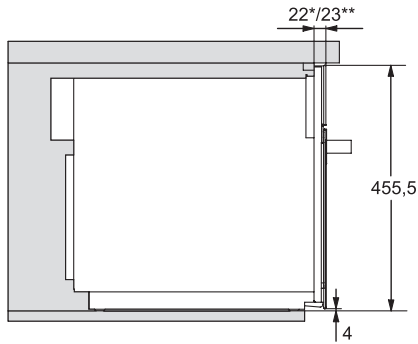

M 7240 TC

Vestavná mikrovlnná trouba

v perfektně kombinovatelném designu s horním ovládáním.