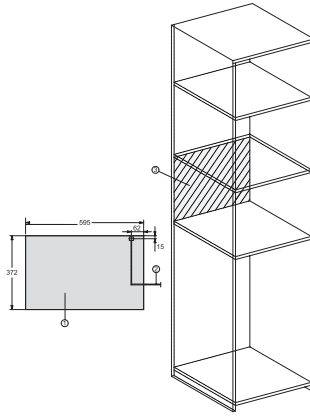

M2230SC, installation drawings