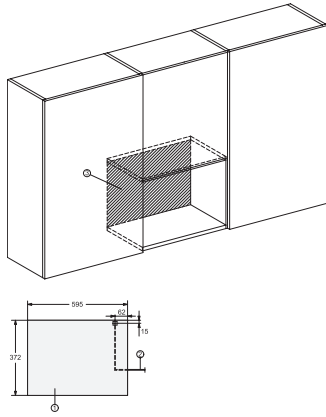

M 2234 SC

Vestavná mikrovlnná trouba

s bočním sensorovým ovládáním pro pohodlnou manipulaci.

M2230SC, installation drawings