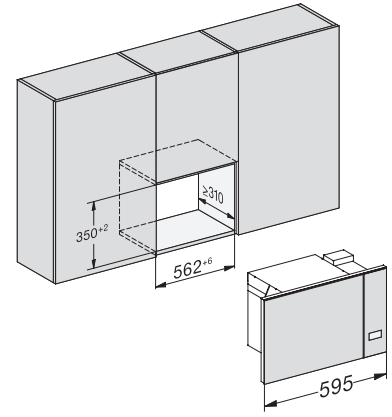

M 2234 SC

Vestavná mikrovlnná trouba

s bočním sensorovým ovládáním pro pohodlnou manipulaci.

M2230SC, installation drawings

M2230SC, installation drawings

M223xSC, installation drawings

M223xSC, installation drawings