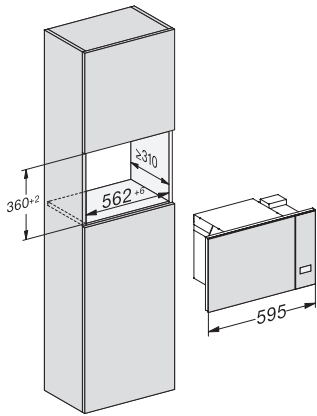

s bočním sensorovým ovládáním pro pohodlnou manipulaci.

M2230SC, installation drawings

M2230SC, installation drawings

M223xSC, installation drawings

M223xSC, installation drawings

M223xSC, installation drawing

M223xSC, AB45-2, side view installation drawing

M223xSC, AB45-2, installation drawing

M223xSC, AB42-1, installation drawing

M223xSC, AB42-1, installation drawing

M 2230 SC

Vestavná mikrovlnná trouba

s bočním sensorovým ovládním pro pohodlnou manipulaci.