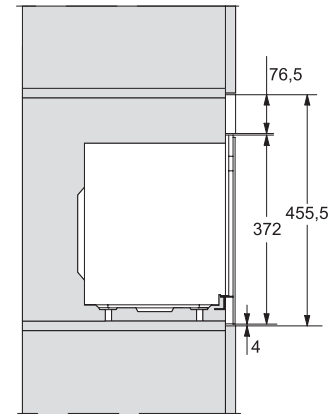

s bočním sensorovým ovládáním pro pohodlnou manipulaci.

M2230SC, installation drawings

M2230SC, installation drawings

M223xSC, installation drawings

M223xSC, installation drawings

M223xSC, installation drawing

M223xSC, AB45-2, side view installation drawing

M223xSC, AB45-2, installation drawing

M223xSC, AB42-1, installation drawing

M223xSC, AB42-1, installation drawing

M 2230 SC

Vestavná mikrovlnná trouba

s bočním sensorovým ovládním pro pohodlnou manipulaci.

M223xSC, AB38-1, installation drawing

M223xSC, AB38-1, installation drawing

M223xSC, AB36, installation drawing

M223xSC, AB36, installation drawing

M22xxSC, installation drawing

M22xxSC, installation drawing