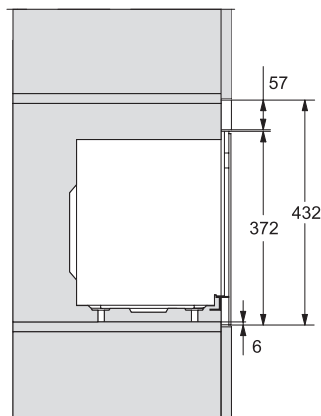

s bočním sensorovým ovládáním pro pohodlnou manipulaci.

M2230SC, installation drawings

M2230SC, installation drawings

M223xSC, installation drawings

M223xSC, installation drawings

M223xSC, installation drawing

M223xSC, AB45-2, side view installation drawing

M223xSC, AB45-2, installation drawing

M223xSC, AB42-1, installation drawing

M223xSC, AB42-1, installation drawing

M 2230 SC

Vestavná mikrovlnná trouba

s bočním sensorovým ovládním pro pohodlnou manipulaci.

M223xSC, AB38-1, installation drawing

M223xSC, AB38-1, installation drawing

M223xSC, AB36, installation drawing

M223xSC, AB36, installation drawing

M22xxSC, installation drawing

M22xxSC, installation drawing