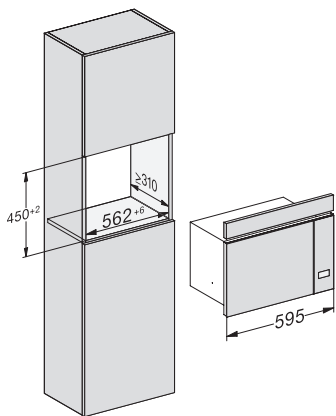

s bočním sensorovým ovládáním pro pohodlnou manipulaci.

M2230SC, installation drawings

M2230SC, installation drawings

M223xSC, installation drawings

M223xSC, installation drawings

M223xSC, installation drawing

M223xSC, AB45-2, side view installation drawing

M223xSC, AB45-2, installation drawing

M223xSC, AB42-1, installation drawing

M223xSC, AB42-1, installation drawing

M 2230 SC

Vestavná mikrovlnná trouba

s bočním sensorovým ovládním pro pohodlnou manipulaci.