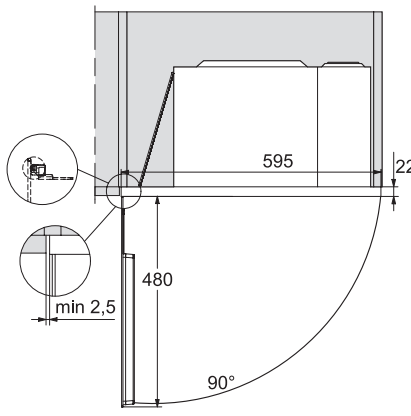

s bočním sensorovým ovládáním pro pohodlnou manipulaci.

M2230SC, installation drawings

M2230SC, installation drawings

M223xSC, installation drawings

M223xSC, installation drawings

M223xSC, installation drawing

M223xSC, AB45-2, side view installation drawing

M223xSC, AB45-2, installation drawing

M223xSC, AB42-1, installation drawing

M223xSC, AB42-1, installation drawing

M 2230 SC

Vestavná mikrovlnná trouba

s bočním sensorovým ovládním pro pohodlnou manipulaci.