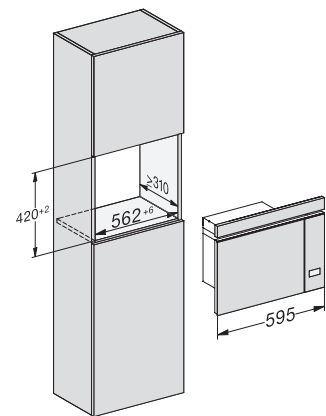

s bočním sensorovým ovládáním pro pohodlnou manipulaci.

M2230SC, installation drawings

M2230SC, installation drawings

M223xSC, installation drawings

M223xSC, installation drawings

M223xSC, installation drawing

M223xSC, AB45-2, side view installation drawing

M223xSC, AB45-2, installation drawing

M223xSC, AB42-1, installation drawing

M223xSC, AB42-1, installation drawing

M 2230 SC

Vestavná mikrovlnná trouba

s bočním sensorovým ovládním pro pohodlnou manipulaci.