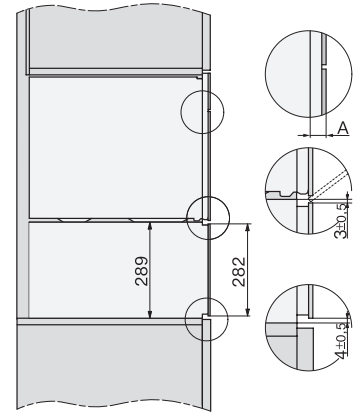

DGM 7440

Parní trouba s mikrovlnou
pro zdravé vaření a rychlé ohřívání se síťovým propojením.

H7000 handle, glass, installation drawings

Installation DG, DGM, DGC XL, ESW7x20 installation drawings

side view, DG, DGM, ESW7x20 installation drawings

Installation, ESW7x20, DGM7x4x installation drawings

Installation_DG_DGM_DGC_XL_ESW7x10_EVS7010, installation drawings

ESW7x10, EVS7010, DG7x4x, DGM7x4x installation drawings

DG7xxx, DGM7xxx, installation drawings