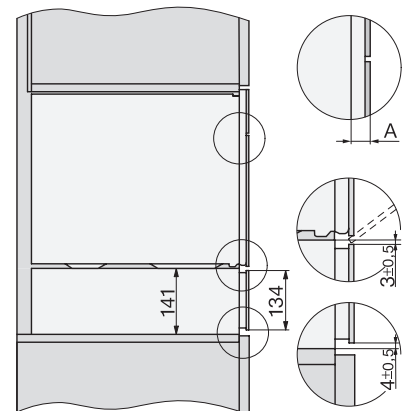

DGM 7440

Parní trouba s mikrovlnou
pro zdravé vaření a rychlé ohřívání se síťovým propojením.

H7000 handle, glass, installation drawings

Installation DG, DGM, DGC XL, ESW7x20 installation drawings

side view, DG, DGM, ESW7x20 installation drawings

Installation, ESW7x20, DGM7x4x installation drawings

Installation_DG_DGM_DGC_XL_ESW7x10_EVS7010, installation drawings

ESW7x10, EVS7010, DG7x4x, DGM7x4x installation drawings

DG7xxx, DGM7xxx, installation drawings