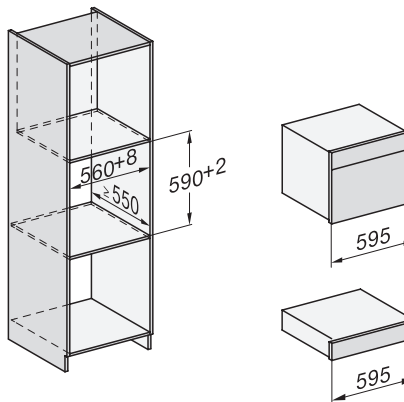

Installation_DG_DGM_DGC_XL_ESW7x10_EVS7010, installation drawings