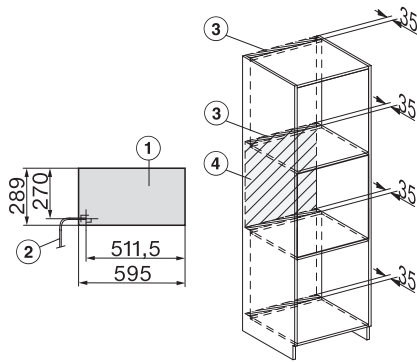

DGM 7440

Parní trouba s mikrovlnou
pro zdravé vaření a rychlé ohřívání se síťovým propojením.

H7000 handle, glass, installation drawings

Installation DG, DGM, DGC XL, ESW7x20 installation drawings

side view, DG, DGM, ESW7x20 installation drawings

Installation, ESW7x20, DGM7x4x installation drawings

Installation_DG_DGM_DGC_XL_ESW7x10_EVS7010, installation drawings

ESW7x10, EVS7010, DG7x4x, DGM7x4x installation drawings

DG7xxx, DGM7xxx, installation drawings