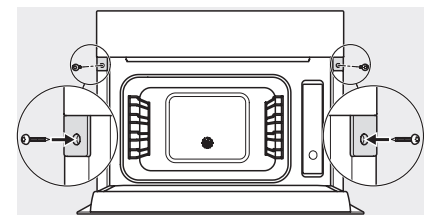

DGM 7440

Parní trouba s mikrovlnou
pro zdravé vaření a rychlé ohřívání se síťovým propojením.

H7000 handle, glass, installation drawings

Installation DG, DGM, DGC XL, ESW7x20 installation drawings

side view, DG, DGM, ESW7x20 installation drawings

Installation, ESW7x20, DGM7x4x installation drawings

Installation_DG_DGM_DGC_XL_ESW7x10_EVS7010, installation drawings

ESW7x10, EVS7010, DG7x4x, DGM7x4x installation drawings

DG7xxx, DGM7xxx, installation drawings

built-in DG DGM DGC XL build-under, installation drawing

Screw joint DG DGM, installation drawing