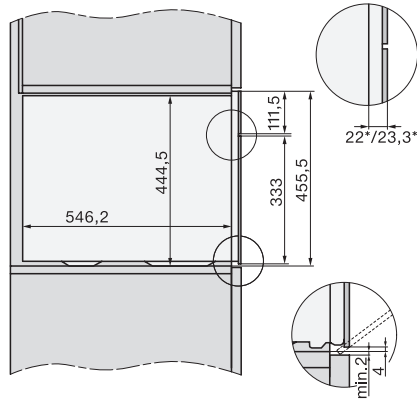

Installation, ESW7x20, DGM7x4x installation drawings

Installation_DG_DGM_DGC_XL_ESW7x10_EVS7010, installation drawings

ESW7x10, EVS7010, DG7x4x, DGM7x4x installation drawings

DG7xxx, DGM7xxx, installation drawings

built-in DG DGM DGC XL build-under, installation drawing

Screw joint DG DGM, installation drawing

DGM 7440

Parní trouba s mikrovlnou
pro zdravé vaření a rychlé ohřívání se sítovým propojením.

DG DGM, installation drawing

side view DG DGM, installation drawings

installation DGM, installation drawing