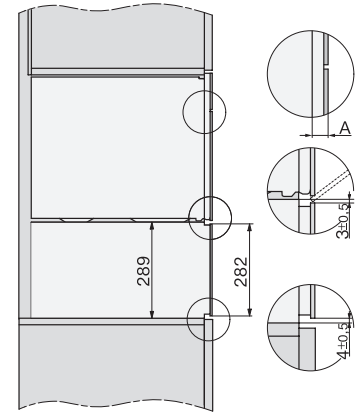

DGM 7440

Parní trouba s mikrovlnou
pro zdravé vaření a rychlé ohřívání se síťovým propojením.

H7000 handle, installation drawing

Installation DG, DGM, DGC XL, ESW7x20 installation drawings

side view, DG, DGM, ESW7x20 installation drawings

Installation, ESW7x20, DGM7x4x installation drawings

Installation_DG_DGM_DGC_XL_ESW7x10_EVS7010, installation drawings

ESW7x10, EVS7010, DG7x4x, DGM7x4x installation drawings

DG7xxx, DGM7xxx, installation drawings

side view DG DGM, installation drawings

installation DGM, installation drawing