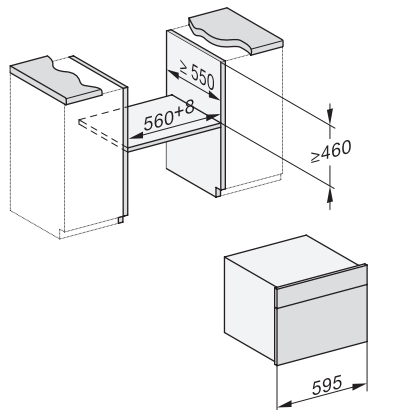

Installation, ESW7x20, DGM7x4x installation drawings

Installation_DG_DGM_DGC_XL_ESW7x10_EVS7010, installation drawings

ESW7x10, EVS7010, DG7x4x, DGM7x4x installation drawings

DG7xxx, DGM7xxx, installation drawings

built-in DG DGM DGC XL build-under, installation drawing

Screw joint DG DGM, installation drawing

DGM 7440

Parní trouba s mikrovlnou
pro zdravé vaření a rychlé ohřívání se sítovým propojením.

DG DGM, installation drawing

side view DG DGM, installation drawings

installation DGM, installation drawing