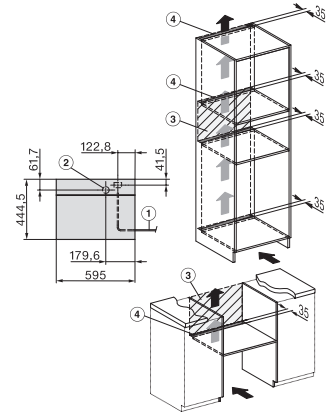

Installation, ESW7x20, DGM7x4x installation drawings

Installation_DG_DGM_DGC_XL_ESW7x10_EVS7010, installation drawings

ESW7x10, EVS7010, DG7x4x, DGM7x4x installation drawings

DG7xxx, DGM7xxx, installation drawings

built-in DG DGM DGC XL build-under, installation drawing

Screw joint DG DGM, installation drawing

DGM 7440

Parní trouba s mikrovlnou
pro zdravé vaření a rychlé ohřívání se sítovým propojením.

DG DGM, installation drawing

side view DG DGM, installation drawings

installation DGM, installation drawing