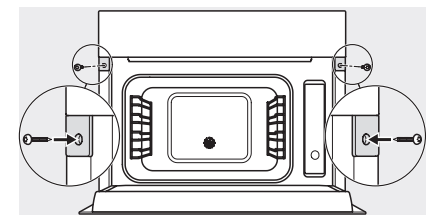

Installation, ESW7x20, DGM7x4x installation drawings

Installation_DG_DGM_DGC_XL_ESW7x10_EVS7010, installation drawings

ESW7x10, EVS7010, DG7x4x, DGM7x4x installation drawings

DG7xxx, DGM7xxx, installation drawings

built-in DG DGM DGC XL build-under, installation drawing

Screw joint DG DGM, installation drawing

DGM 7440

Parní trouba s mikrovlnou
pro zdravé vaření a rychlé ohřívání se sítovým propojením.

DG DGM, installation drawing

side view DG DGM, installation drawings

installation DGM, installation drawing