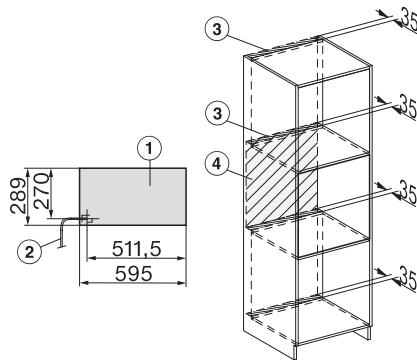

DGM 7440

Parní trouba s mikrovlnou
pro zdravé vaření a rychlé ohřívání se síťovým propojením.

H7000 handle, installation drawing

Installation DG, DGM, DGC XL, ESW7x20 installation drawings

side view, DG, DGM, ESW7x20 installation drawings

Installation, ESW7x20, DGM7x4x installation drawings

Installation_DG_DGM_DGC_XL_ESW7x10_EVS7010, installation drawings

ESW7x10, EVS7010, DG7x4x, DGM7x4x installation drawings

DG7xxx, DGM7xxx, installation drawings