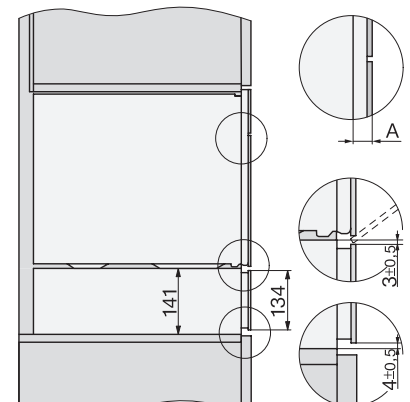

ESW7x10, EVS7010, DG7x4x, DGM7x4x installation drawings