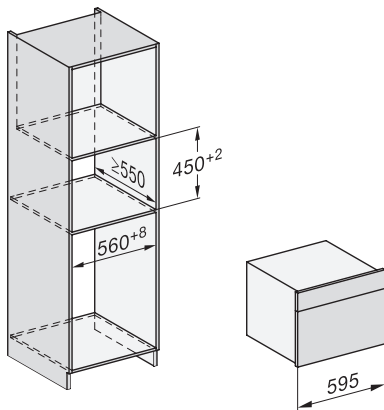

Installation, ESW7x20, DGM7x4x installation drawings

DG7xxx, DGM7xxx, installation drawings