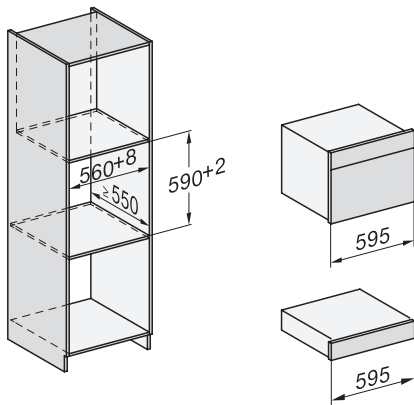

DG 7440

Vestavná parní trouba

pro zdravé vaření s automat. programy, síťovým propojením a přípravou sous-vide.

H7000 handle, glass, installation drawings

Installation DG, DGM, DGC XL, ESW7x20 installation drawings

side view, DG, DGM, ESW7x20 installation drawings

Installation_DG_DGM_DGC_XL_ESW7x10_EVS7010, installation drawings

ESW7x10, EVS7010, DG7x4x, DGM7x4x installation drawings

DG7xxx, DGM7xxx, installation drawings