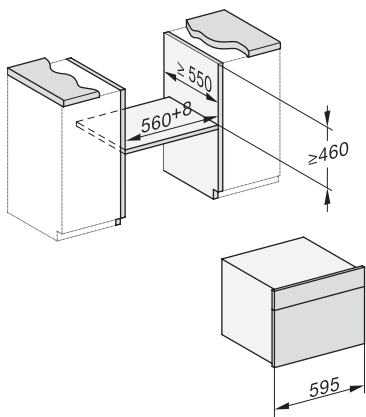

side view, DG, DGM, ESW7x20 installation drawings

Installation_DG_DGM_DGC_XL_ESW7x10_EVS7010, installation drawings

ESW7x10, EVS7010, DG7x4x, DGM7x4x installation drawings

DG7xxx, DGM7xxx, installation drawings

built-in DG DGM DGC XL build-under, installation drawing

Screw joint DG DGM, installation drawing

DG DGM, installation drawing

DG 7440

Vestavná parní trouba

pro zdravé vaření s automat. programy, síťovým propojením a přípravou sous-vide.

side view DG DGM, installation drawings

Installation DG, installation drawing