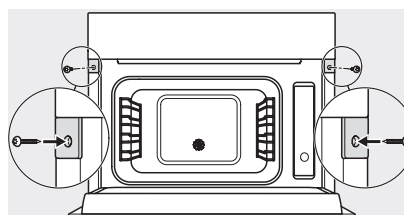

DG 7440

Vestavná parní trouba

pro zdravé vaření s automat. programy, síťovým propojením a přípravou sous-vide.

H7000 handle, glass, installation drawings

Installation DG, DGM, DGC XL, ESW7x20 installation drawings

side view, DG, DGM, ESW7x20 installation drawings

Installation_DG_DGM_DGC_XL_ESW7x10_EVS7010, installation drawings

ESW7x10, EVS7010, DG7x4x, DGM7x4x installation drawings

DG7xxx, DGM7xxx, installation drawings

built-in DG DGM DGC XL build-under, installation drawing

Screw joint DG DGM, installation drawing

DG DGM, installation drawing

DG 7440

Vestavná parní trouba

pro zdravé vaření s automat. programy, síťovým propojením a přípravou sous-vide.

side view DG DGM, installation drawings

Installation DG, installation drawing