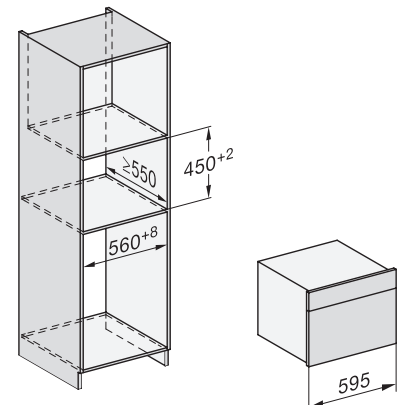

DG 7440

Vestavná parní trouba

pro zdravé vaření s automat. programy, síťovým propojením a přípravou sous-vide.

H7000 handle, glass, installation drawings

Installation DG, DGM, DGC XL, ESW7x20 installation drawings

side view, DG, DGM, ESW7x20 installation drawings

Installation_DG_DGM_DGC_XL_ESW7x10_EVS7010, installation drawings

ESW7x10, EVS7010, DG7x4x, DGM7x4x installation drawings

DG7xxx, DGM7xxx, installation drawings