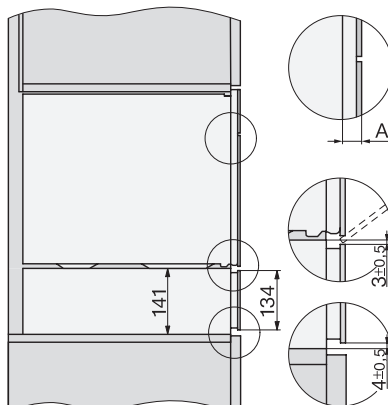

DG 7440

Vestavná parní trouba

pro zdravé vaření s automat. programy, síťovým propojením a přípravou sous-vide.

H7000 handle, glass, installation drawings

Installation DG, DGM, DGC XL, ESW7x20 installation drawings

side view, DG, DGM, ESW7x20 installation drawings

Installation_DG_DGM_DGC_XL_ESW7x10_EVS7010, installation drawings

ESW7x10, EVS7010, DG7x4x, DGM7x4x installation drawings

DG7xxx, DGM7xxx, installation drawings

side view DG DGM, installation drawings

Installation DG, installation drawing