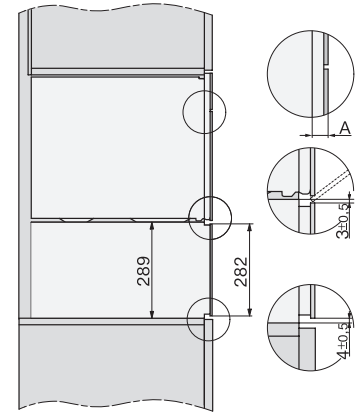

DG 7440

Vestavná parní trouba

pro zdravé vaření s automat. programy, síťovým propojením a přípravou sous-vide.

H7000 handle, glass, installation drawings

Installation DG, DGM, DGC XL, ESW7x20 installation drawings

side view, DG, DGM, ESW7x20 installation drawings

Installation_DG_DGM_DGC_XL_ESW7x10_EVS7010, installation drawings

ESW7x10, EVS7010, DG7x4x, DGM7x4x installation drawings

DG7xxx, DGM7xxx, installation drawings

side view DG DGM, installation drawings

Installation DG, installation drawing