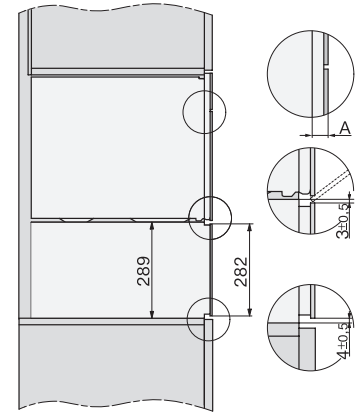

DG 7440

Vestavná parní trouba

pro zdravé vaření s automat. programy, síťovým propojením a přípravou sous-vide.

H7000 handle, installation drawing

Installation DG, DGM, DGC XL, ESW7x20 installation drawings

side view, DG, DGM, ESW7x20 installation drawings

Installation_DG_DGM_DGC_XL_ESW7x10_EVS7010, installation drawings

ESW7x10, EVS7010, DG7x4x, DGM7x4x installation drawings

DG7xxx, DGM7xxx, installation drawings

side view DG DGM, installation drawings

Installation DG, installation drawing