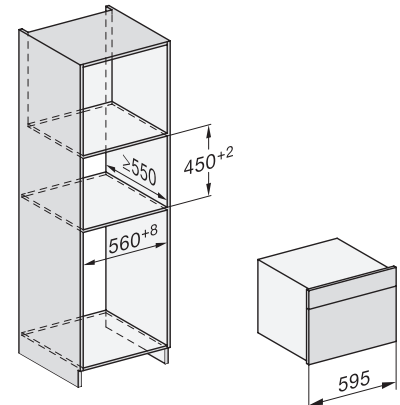

DG 7440

Vestavná parní trouba

pro zdravé vaření s automat. programy, síťovým propojením a přípravou sous-vide.

H7000 handle, installation drawing

Installation DG, DGM, DGC XL, ESW7x20 installation drawings

side view, DG, DGM, ESW7x20 installation drawings

Installation_DG_DGM_DGC_XL_ESW7x10_EVS7010, installation drawings

ESW7x10, EVS7010, DG7x4x, DGM7x4x installation drawings

DG7xxx, DGM7xxx, installation drawings