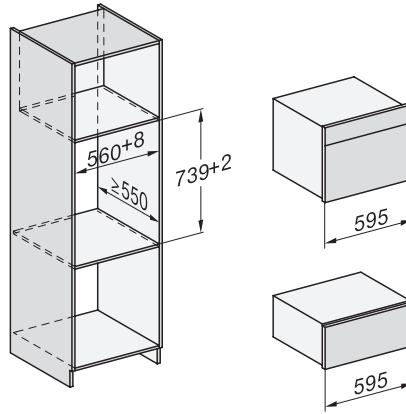

DG 7440

Vestavná parní trouba

pro zdravé vaření s automat. programy, síťovým propojením a přípravou sous-vide.

H7000 handle, installation drawing

Installation DG, DGM, DGC XL, ESW7x20 installation drawings