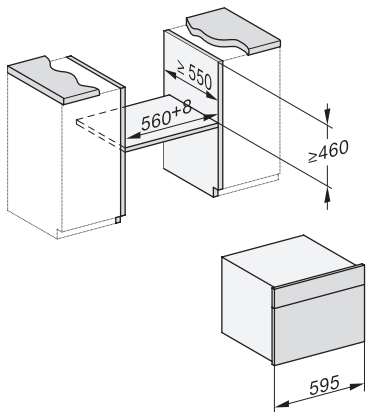

side view, DG, DGM, ESW7x20 installation drawings

Installation_DG_DGM_DGC_XL_ESW7x10_EVS7010, installation drawings

ESW7x10, EVS7010, DG7x4x, DGM7x4x installation drawings

DG7xxx, DGM7xxx, installation drawings

built-in DG DGM DGC XL build-under, installation drawing

Screw joint DG DGM, installation drawing

DG DGM, installation drawing

DG 7440

Vestavná parní trouba

pro zdravé vaření s automat. programy, síťovým propojením a přípravou sous-vide.

side view DG DGM, installation drawings

Installation DG, installation drawing