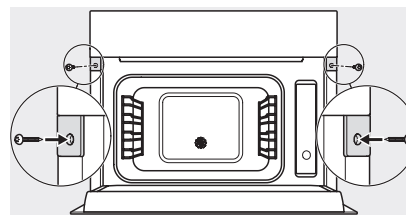

DG 7440

Vestavná parní trouba

pro zdravé vaření s automat. programy, síťovým propojením a přípravou sous-vide.

H7000 handle, installation drawing

Installation DG, DGM, DGC XL, ESW7x20 installation drawings

side view, DG, DGM, ESW7x20 installation drawings

Installation_DG_DGM_DGC_XL_ESW7x10_EVS7010, installation drawings

ESW7x10, EVS7010, DG7x4x, DGM7x4x installation drawings

DG7xxx, DGM7xxx, installation drawings

built-in DG DGM DGC XL build-under, installation drawing

Screw joint DG DGM, installation drawing

DG DGM, installation drawing

DG 7440

Vestavná parní trouba

pro zdravé vaření s automat. programy, síťovým propojením a přípravou sous-vide.

side view DG DGM, installation drawings

Installation DG, installation drawing