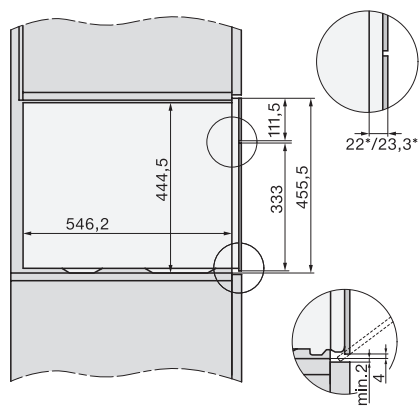

side view, DG, DGM, ESW7x20 installation drawings

Installation_DG_DGM_DGC_XL_ESW7x10_EVS7010, installation drawings

ESW7x10, EVS7010, DG7x4x, DGM7x4x installation drawings

DG7xxx, DGM7xxx, installation drawings

built-in DG DGM DGC XL build-under, installation drawing

Screw joint DG DGM, installation drawing

DG DGM, installation drawing

DG 7440

Vestavná parní trouba

pro zdravé vaření s automat. programy, síťovým propojením a přípravou sous-vide.

side view DG DGM, installation drawings

Installation DG, installation drawing