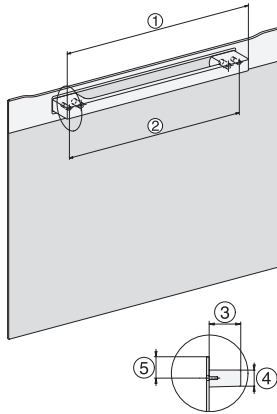

DG 7440

Vestavná parní trouba

pro zdravé vaření s automat. programy, síťovým propojením a přípravou sous-vide.

H7000 handle, installation drawing

Installation DG, DGM, DGC XL, ESW7x20 installation drawings