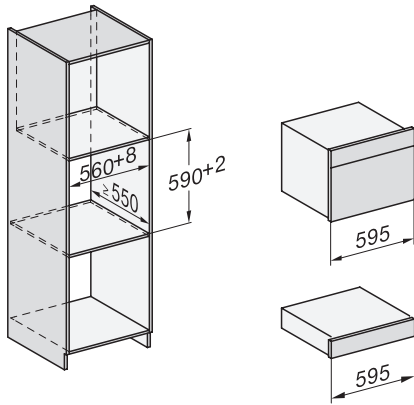

DG 7440

Vestavná parní trouba

pro zdravé vaření s automat. programy, síťovým propojením a přípravou sous-vide.

H7000 handle, installation drawing

Installation DG, DGM, DGC XL, ESW7x20 installation drawings

side view, DG, DGM, ESW7x20 installation drawings

Installation_DG_DGM_DGC_XL_ESW7x10_EVS7010, installation drawings

ESW7x10, EVS7010, DG7x4x, DGM7x4x installation drawings

DG7xxx, DGM7xxx, installation drawings