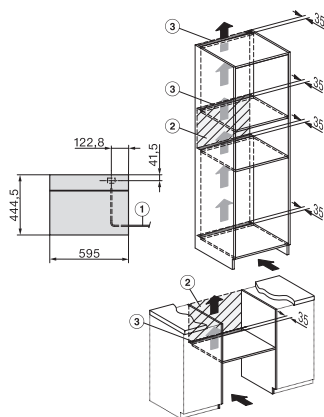

side view, DG, DGM, ESW7x20 installation drawings

Installation_DG_DGM_DGC_XL_ESW7x10_EVS7010, installation drawings

ESW7x10, EVS7010, DG7x4x, DGM7x4x installation drawings

DG7xxx, DGM7xxx, installation drawings

built-in DG DGM DGC XL build-under, installation drawing

Screw joint DG DGM, installation drawing

DG DGM, installation drawing

DG 7440

Vestavná parní trouba

pro zdravé vaření s automat. programy, síťovým propojením a přípravou sous-vide.

side view DG DGM, installation drawings

Installation DG, installation drawing