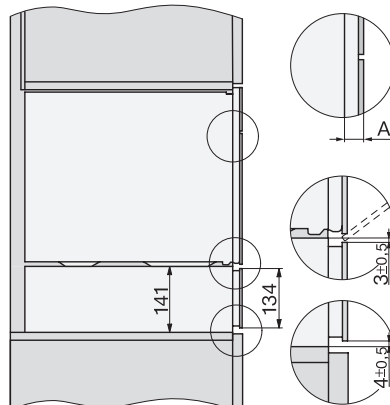

DG 7440

Vestavná parní trouba

pro zdravé vaření s automat. programy, síťovým propojením a přípravou sous-vide.

H7000 handle, installation drawing

Installation DG, DGM, DGC XL, ESW7x20 installation drawings

side view, DG, DGM, ESW7x20 installation drawings

Installation_DG_DGM_DGC_XL_ESW7x10_EVS7010, installation drawings

ESW7x10, EVS7010, DG7x4x, DGM7x4x installation drawings

DG7xxx, DGM7xxx, installation drawings

side view DG DGM, installation drawings

Installation DG, installation drawing