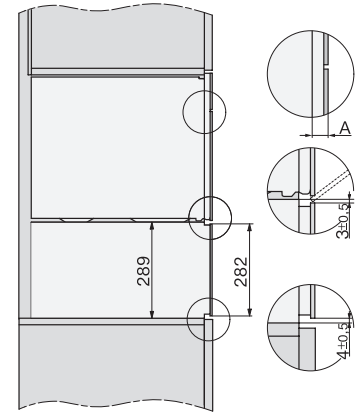

## DG 7240

Vestavná parní trouba

pro zdravé vaření s automatickými programy a síťovým propojením..

H7000 handle, glass, installation drawings

Installation DG, DGM, DGC XL, ESW7x20 installation drawings

side view, DG, DGM, ESW7x20 installation drawings

Installation\_DG\_DGM\_DGC\_XL\_ESW7x10\_EVS7010, installation drawings

ESW7x10, EVS7010, DG7x4x, DGM7x4x installation drawings

DG7xxx, DGM7xxx, installation drawings

built-in DG DGM DGC XL build-under, installation drawing