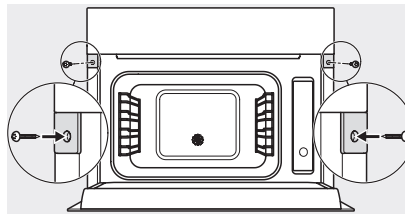

## DG 7240

Vestavná parní trouba

pro zdravé vaření s automatickými programy a síťovým propojením..

H7000 handle, glass, installation drawings

Installation DG, DGM, DGC XL, ESW7x20 installation drawings

side view, DG, DGM, ESW7x20 installation drawings

Installation\_DG\_DGM\_DGC\_XL\_ESW7x10\_EVS7010, installation drawings

ESW7x10, EVS7010, DG7x4x, DGM7x4x installation drawings

DG7xxx, DGM7xxx, installation drawings

built-in DG DGM DGC XL build-under, installation drawing

Screw joint DG DGM, installation drawing

DG DGM, installation drawing

DG 7240

Vestavná parní trouba

pro zdravé vaření s automatickými programy a síťovým propojením..

side view DG DGM, installation drawings

Installation DG, installation drawing