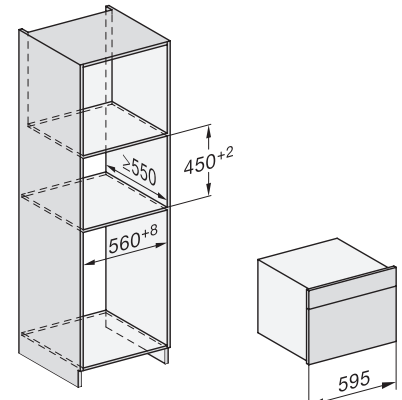

DG7xxx, DGM7xxx, installation drawings