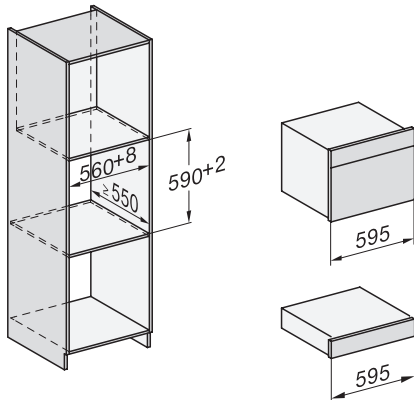

## DG 7240

Vestavná parní trouba

pro zdravé vaření s automatickými programy a síťovým propojením..

H7000 handle, glass, installation drawings

Installation DG, DGM, DGC XL, ESW7x20 installation drawings

side view, DG, DGM, ESW7x20 installation drawings