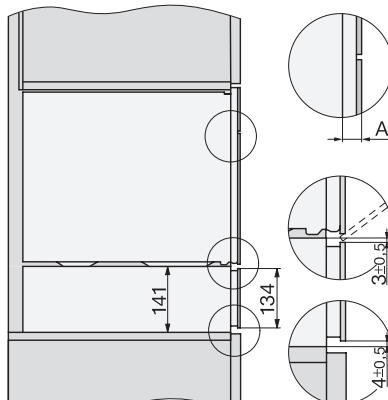

## DG 7240

Vestavná parní trouba

pro zdravé vaření s automatickými programy a síťovým propojením..

H7000 handle, glass, installation drawings

Installation DG, DGM, DGC XL, ESW7x20 installation drawings

side view, DG, DGM, ESW7x20 installation drawings

Installation\_DG\_DGM\_DGC\_XL\_ESW7x10\_EVS7010, installation drawings

ESW7x10, EVS7010, DG7x4x, DGM7x4x installation drawings

DG7xxx, DGM7xxx, installation drawings

built-in DG DGM DGC XL build-under, installation drawing