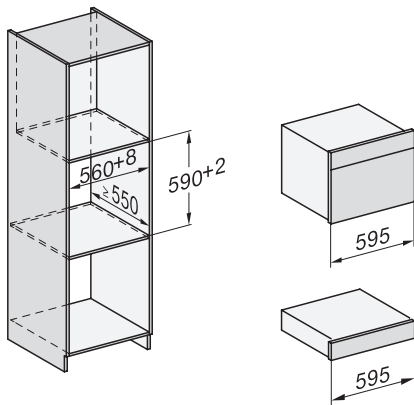

DG 7240

Vestavná parní trouba

pro zdravé vaření s automatickými programy a síťovým propojením..

H7000 handle, glass, installation drawings

Installation DG, DGM, DGC XL, ESW7x20 installation drawings

side view, DG, DGM, ESW7x20 installation drawings