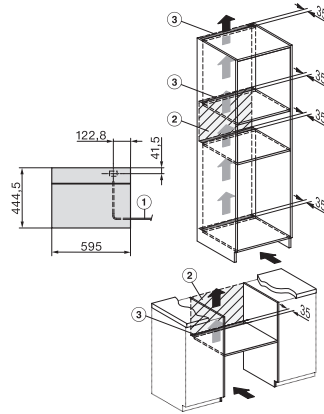

Installation_DG_DGM_DGC_XL_ESW7x10_EVS7010, installation drawings

ESW7x10, EVS7010, DG7x4x, DGM7x4x installation drawings

DG7xxx, DGM7xxx, installation drawings

built-in DG DGM DGC XL build-under, installation drawing

Screw joint DG DGM, installation drawing

DG DGM, installation drawing

DG 7240

Vestavná parní trouba

pro zdravé vaření s automatickými programy a síťovým propojením..

side view DG DGM, installation drawings

Installation DG, installation drawing