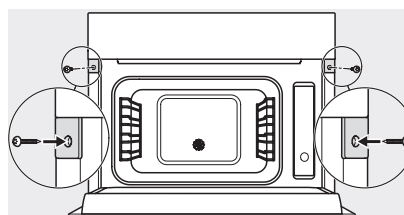

DG 7240

Vestavná parní trouba

pro zdravé vaření s automatickými programy a síťovým propojením..

H7000 handle, glass, installation drawings

Installation DG, DGM, DGC XL, ESW7x20 installation drawings

side view, DG, DGM, ESW7x20 installation drawings

Installation_DG_DGM_DGC_XL_ESW7x10_EVS7010, installation drawings

ESW7x10, EVS7010, DG7x4x, DGM7x4x installation drawings

DG7xxx, DGM7xxx, installation drawings

built-in DG DGM DGC XL build-under, installation drawing

Screw joint DG DGM, installation drawing

DG DGM, installation drawing

DG 7240

Vestavná parní trouba

pro zdravé vaření s automatickými programy a síťovým propojením..

side view DG DGM, installation drawings

Installation DG, installation drawing