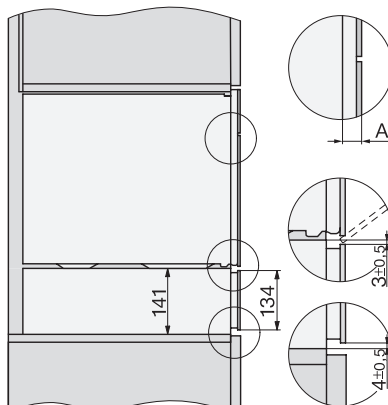

DG 7240

Vestavná parní trouba

pro zdravé vaření s automatickými programy a síťovým propojením..

H7000 handle, glass, installation drawings

Installation DG, DGM, DGC XL, ESW7x20 installation drawings

side view, DG, DGM, ESW7x20 installation drawings

Installation_DG_DGM_DGC_XL_ESW7x10_EVS7010, installation drawings

ESW7x10, EVS7010, DG7x4x, DGM7x4x installation drawings

DG7xxx, DGM7xxx, installation drawings

built-in DG DGM DGC XL build-under, installation drawing