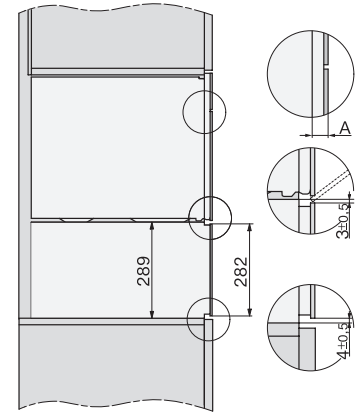

DG 7240

Vestavná parní trouba

pro zdravé vaření s automatickými programy a síťovým propojením..

H7000 handle, glass, installation drawings

Installation DG, DGM, DGC XL, ESW7x20 installation drawings

side view, DG, DGM, ESW7x20 installation drawings

Installation_DG_DGM_DGC_XL_ESW7x10_EVS7010, installation drawings

ESW7x10, EVS7010, DG7x4x, DGM7x4x installation drawings

DG7xxx, DGM7xxx, installation drawings

built-in DG DGM DGC XL build-under, installation drawing