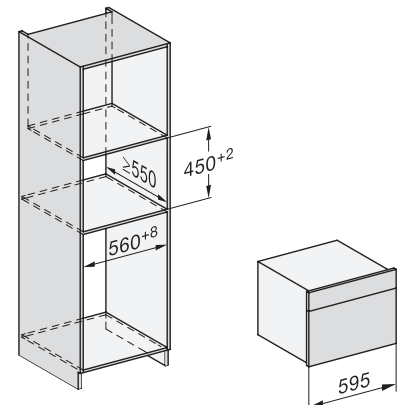

DG7xxx, DGM7xxx, installation drawings