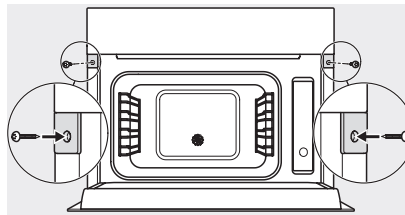

DG 7240

Vestavná parní trouba

pro zdravé vaření s automatickými programy a síťovým propojením..

H7000 handle, installation drawing

Installation DG, DGM, DGC XL, ESW7x20 installation drawings

side view, DG, DGM, ESW7x20 installation drawings

Installation_DG_DGM_DGC_XL_ESW7x10_EVS7010, installation drawings

ESW7x10, EVS7010, DG7x4x, DGM7x4x installation drawings

DG7xxx, DGM7xxx, installation drawings

built-in DG DGM DGC XL build-under, installation drawing

Screw joint DG DGM, installation drawing

DG DGM, installation drawing

DG 7240

Vestavná parní trouba

pro zdravé vaření s automatickými programy a síťovým propojením..

side view DG DGM, installation drawings

Installation DG, installation drawing