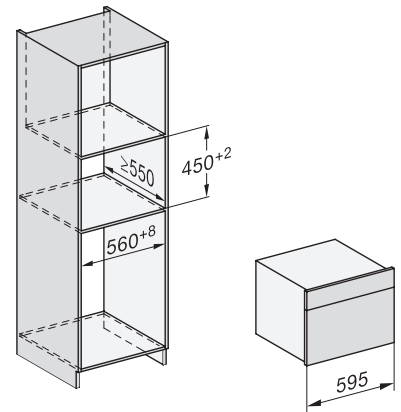

DG7xxx, DGM7xxx, installation drawings