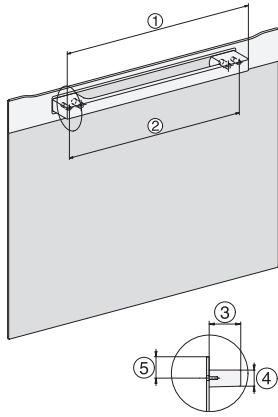

DG 7240

Vestavná parní trouba

pro zdravé vaření s automatickými programy a síťovým propojením..

H7000 handle, installation drawing