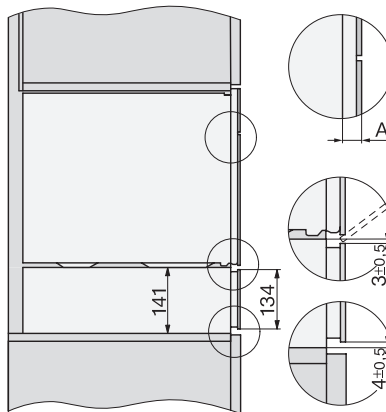

DG 7240

Vestavná parní trouba

pro zdravé vaření s automatickými programy a síťovým propojením..

H7000 handle, installation drawing

Installation DG, DGM, DGC XL, ESW7x20 installation drawings

side view, DG, DGM, ESW7x20 installation drawings

Installation_DG_DGM_DGC_XL_ESW7x10_EVS7010, installation drawings

ESW7x10, EVS7010, DG7x4x, DGM7x4x installation drawings

DG7xxx, DGM7xxx, installation drawings

built-in DG DGM DGC XL build-under, installation drawing