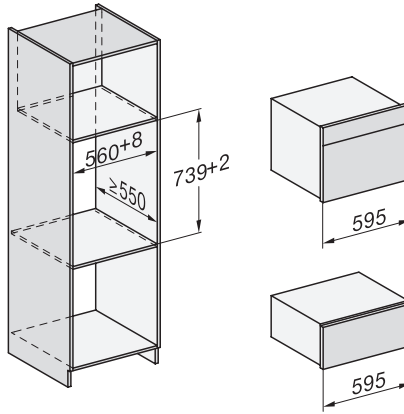

DG 7240

Vestavná parní trouba

pro zdravé vaření s automatickými programy a síťovým propojením..

H7000 handle, installation drawing

Installation DG, DGM, DGC XL, ESW7x20 installation drawings

side view, DG, DGM, ESW7x20 installation drawings