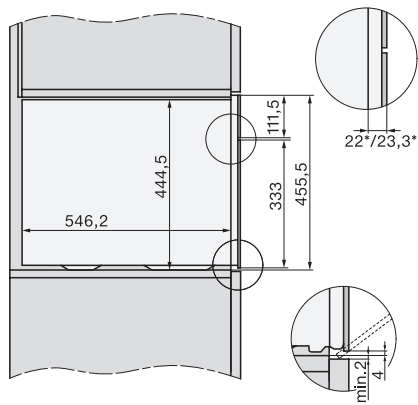

Installation_DG_DGM_DGC_XL_ESW7x10_EVS7010, installation drawings

ESW7x10, EVS7010, DG7x4x, DGM7x4x installation drawings

DG7xxx, DGM7xxx, installation drawings

built-in DG DGM DGC XL build-under, installation drawing

Screw joint DG DGM, installation drawing

DG DGM, installation drawing

DG 7240

Vestavná parní trouba

pro zdravé vaření s automatickými programy a síťovým propojením..

side view DG DGM, installation drawings

Installation DG, installation drawing