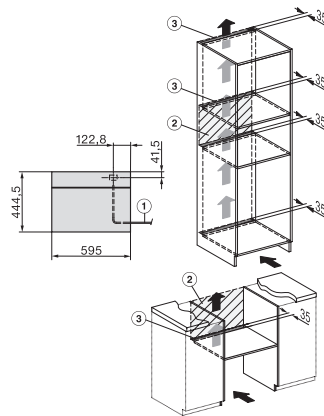

Installation_DG_DGM_DGC_XL_ESW7x10_EVS7010, installation drawings

ESW7x10, EVS7010, DG7x4x, DGM7x4x installation drawings

DG7xxx, DGM7xxx, installation drawings

built-in DG DGM DGC XL build-under, installation drawing

Screw joint DG DGM, installation drawing

DG DGM, installation drawing

DG 7240

Vestavná parní trouba

pro zdravé vaření s automatickými programy a síťovým propojením..

side view DG DGM, installation drawings

Installation DG, installation drawing