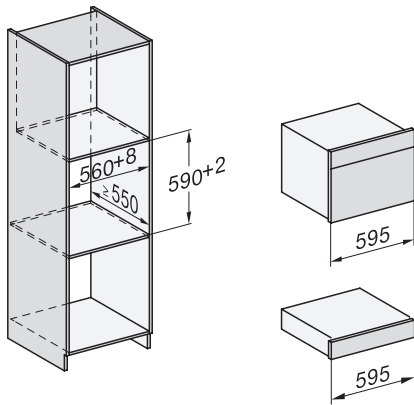

DG 7240

Vestavná parní trouba

pro zdravé vaření s automatickými programy a síťovým propojením..

H7000 handle, installation drawing

Installation DG, DGM, DGC XL, ESW7x20 installation drawings

side view, DG, DGM, ESW7x20 installation drawings