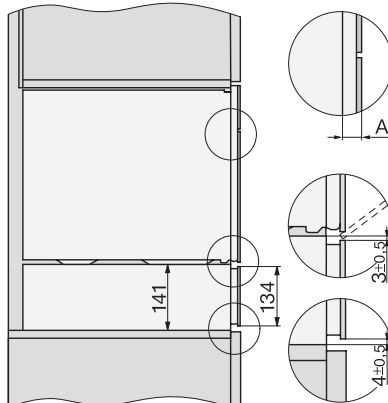

DG 7140

Vestavná parní trouba

pro zdravé vaření s automatickými programy a síťovým propojením..

DG2740, DG7140, DGM7340, H2760B/BP, H7140BM, H7x64B/BP, H7x60B/BP installation drawings

Installation DG, DGM, DGC XL, ESW7x20 installation drawings

side view, DG, DGM, ESW7x20 installation drawings

Installation_DG_DGM_DGC_XL_ESW7x10_EVS7010, installation drawings

ESW7x10, EVS7010, DG7x4x, DGM7x4x installation drawings

DG7xxx, DGM7xxx, installation drawings

side view DG DGM, installation drawings

Installation DG, installation drawing