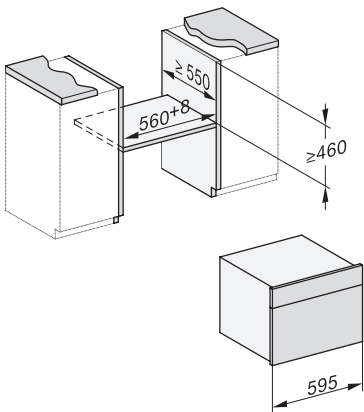

side view, DG, DGM, ESW7x20 installation drawings

Installation_DG_DGM_DGC_XL_ESW7x10_EVS7010, installation drawings

ESW7x10, EVS7010, DG7x4x, DGM7x4x installation drawings

DG7xxx, DGM7xxx, installation drawings

built-in DG DGM DGC XL build-under, installation drawing

Screw joint DG DGM, installation drawing

DG DGM, installation drawing

DG 7140

Vestavná parní trouba

pro zdravé vaření s automatickými programy a síťovým propojením..

side view DG DGM, installation drawings

Installation DG, installation drawing