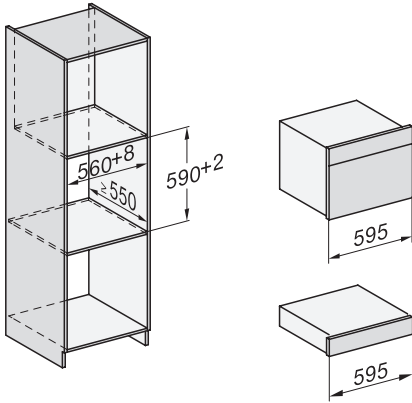

DG 7140

Vestavná parní trouba

pro zdravé vaření s automatickými programy a síťovým propojením..

DG2740, DG7140, DGM7340, H2760B/BP, H7140BM, H7x64B/BP, H7x60B/BP installation drawings

Installation DG, DGM, DGC XL, ESW7x20 installation drawings

side view, DG, DGM, ESW7x20 installation drawings

Installation_DG_DGM_DGC_XL_ESW7x10_EVS7010, installation drawings

ESW7x10, EVS7010, DG7x4x, DGM7x4x installation drawings

DG7xxx, DGM7xxx, installation drawings