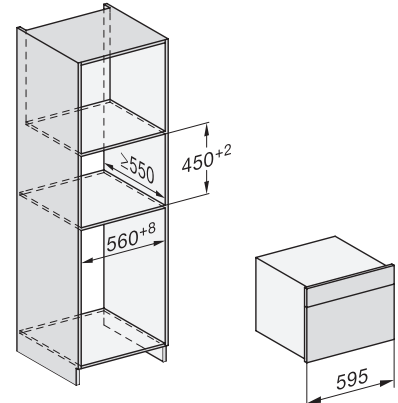

DG 7140

Vestavná parní trouba

pro zdravé vaření s automatickými programy a síťovým propojením..

DG2740, DG7140, DGM7340, H2760B/BP, H7140BM, H7x64B/BP, H7x60B/BP installation drawings

Installation DG, DGM, DGC XL, ESW7x20 installation drawings

side view, DG, DGM, ESW7x20 installation drawings

Installation_DG_DGM_DGC_XL_ESW7x10_EVS7010, installation drawings

ESW7x10, EVS7010, DG7x4x, DGM7x4x installation drawings

DG7xxx, DGM7xxx, installation drawings