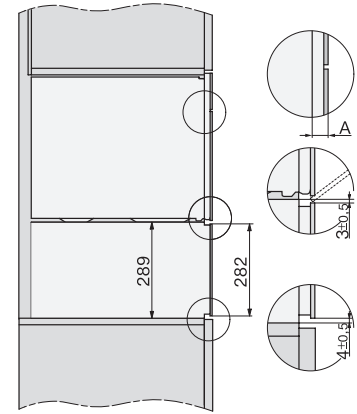

DG 2840

Vestavná parní trouba  
pro zdravé vaření s automatickými programy.

EAN: 4002516128434 / Číslo materiálu: 11106310 / Číslo starého materiálu: 23284040D

Minimální šířka výklenku v mm	560
Maximální šířka výklenku v mm	568
Minimální výška výklenku v mm	450
Maximální výška výklenku v mm	452
Hloubka výklenku v mm	550
Rozměry přístroje (š x v x h) v mm	595 x 455 x 569
Šířka přístroje v mm	595
Výška přístroje v mm	455
Hloubka přístroje v mm	569
Hmotnost v kg	26,1
Celkový příkon v kW	3,60
Napětí ve V	230
Frekvence v Hz	50-60
Jištění v A	16
Počet fází	1
Připojovací kabel se zástrčkou	•
Délka elektrického přívodního kabelu v m	2
<b>Dodávané příslušenství</b>	
Vyjímatelné postranní mřížky (pár)	1
Perforované nerezové varné nádoby	2
Neperforované nerezové varné nádoby	1
Neperforované nerezové varné nádoby DGG 50 40	1
Odkládací rošt	1
Záchytná miska DGG 100 40	1
Odvápňovací tablety	2

DG 2840

Vestavná parní trouba  
pro zdravé vaření s automatickými programy.

H7000 handle, installation drawing

Installation DG, DGM, DGC XL, ESW7x20 installation drawings

side view, DG, DGM, ESW7x20 installation drawings

Installation\_DG\_DGM\_DGC\_XL\_ESW7x10\_EVS7010, installation drawings

ESW7x10, EVS7010, DG7x4x, DGM7x4x installation drawings

built-in DG DGM DGC XL build-under, installation drawing

Screw joint DG DGM, installation drawing