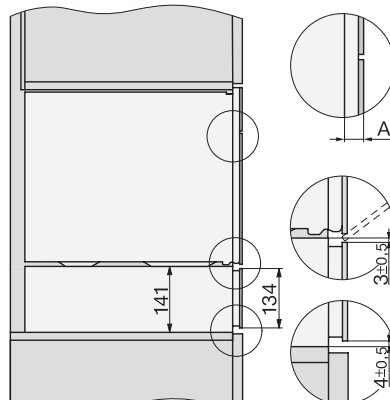

DG 2840

Vestavná parní trouba  
pro zdravé vaření s automatickými programy.

EAN: 4002516128434 / Číslo materiálu: 11106310 / Číslo starého materiálu: 23284040D

Minimální šířka výklenku v mm	560
Maximální šířka výklenku v mm	568
Minimální výška výklenku v mm	450
Maximální výška výklenku v mm	452
Hloubka výklenku v mm	550
Rozměry přístroje (š x v x h) v mm	595 x 455 x 569
Šířka přístroje v mm	595
Výška přístroje v mm	455
Hloubka přístroje v mm	569
Hmotnost v kg	26,1
Celkový příkon v kW	3,60
Napětí ve V	230
Frekvence v Hz	50-60
Jištění v A	16
Počet fází	1
Připojovací kabel se zástrčkou	•
Délka elektrického přívodního kabelu v m	2
<b>Dodávané příslušenství</b>	
Vyjímatelné postranní mřížky (pár)	1
Perforované nerezové varné nádoby	2
Neperforované nerezové varné nádoby	1
Neperforované nerezové varné nádoby DGG 50 40	1
Odkládací rošt	1
Záchytná miska DGG 100 40	1
Odvápňovací tablety	2

DG 2840

Vestavná parní trouba  
pro zdravé vaření s automatickými programy.

H7000 handle, installation drawing

Installation DG, DGM, DGC XL, ESW7x20 installation drawings

side view, DG, DGM, ESW7x20 installation drawings

Installation\_DG\_DGM\_DGC\_XL\_ESW7x10\_EVS7010, installation drawings

ESW7x10, EVS7010, DG7x4x, DGM7x4x installation drawings

built-in DG DGM DGC XL build-under, installation drawing

Screw joint DG DGM, installation drawing