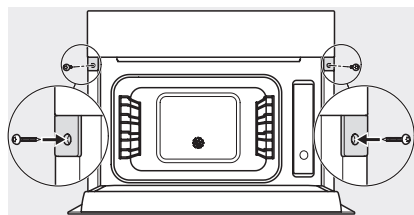

Screw joint DG DGM, installation drawing