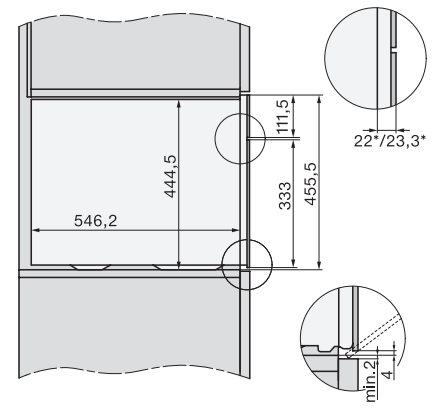

DG 2840

Vestavná parní trouba  
pro zdravé vaření s automatickými programy.

EAN: 4002516128434 / Číslo materiálu: 11106310 / Číslo starého materiálu: 23284040D

Minimální šířka výklenku v mm	560
Maximální šířka výklenku v mm	568
Minimální výška výklenku v mm	450
Maximální výška výklenku v mm	452
Hloubka výklenku v mm	550
Rozměry přístroje (š x v x h) v mm	595 x 455 x 569
Šířka přístroje v mm	595
Výška přístroje v mm	455
Hloubka přístroje v mm	569
Hmotnost v kg	26,1
Celkový příkon v kW	3,60
Napětí ve V	230
Frekvence v Hz	50-60
Jištění v A	16
Počet fází	1
Připojovací kabel se zástrčkou	•
Délka elektrického přívodního kabelu v m	2
<b>Dodávané příslušenství</b>	
Vyjímatelné postranní mřížky (pár)	1
Perforované nerezové varné nádoby	2
Neperforované nerezové varné nádoby	1
Neperforované nerezové varné nádoby DGG 50 40	1
Odkládací rošt	1
Záchytná miska DGG 100 40	1
Odvápňovací tablety	2

DG 2840

Vestavná parní trouba  
pro zdravé vaření s automatickými programy.

H7000 handle, installation drawing

Installation DG, DGM, DGC XL, ESW7x20 installation drawings

side view, DG, DGM, ESW7x20 installation drawings

Installation\_DG\_DGM\_DGC\_XL\_ESW7x10\_EVS7010, installation drawings

ESW7x10, EVS7010, DG7x4x, DGM7x4x installation drawings

built-in DG DGM DGC XL build-under, installation drawing

Screw joint DG DGM, installation drawing

DG DGM, installation drawing

side view DG DGM, installation drawings

DG 2840

Vestavná parní trouba  
pro zdravé vaření s automatickými programy.

Installation DG, installation drawing