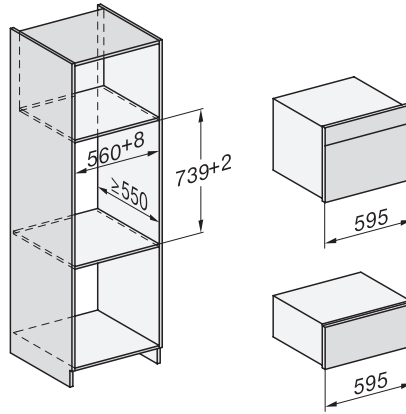

DG 2840

Vestavná parní trouba  
pro zdravé vaření s automatickými programy.

EAN: 4002516128434 / Číslo materiálu: 11106310 / Číslo starého materiálu: 23284040D

Minimální šířka výklenku v mm	560
Maximální šířka výklenku v mm	568
Minimální výška výklenku v mm	450
Maximální výška výklenku v mm	452
Hloubka výklenku v mm	550
Rozměry přístroje (š x v x h) v mm	595 x 455 x 569
Šířka přístroje v mm	595
Výška přístroje v mm	455
Hloubka přístroje v mm	569
Hmotnost v kg	26,1
Celkový příkon v kW	3,60
Napětí ve V	230
Frekvence v Hz	50-60
Jištění v A	16
Počet fází	1
Připojovací kabel se zástrčkou	•
Délka elektrického přívodního kabelu v m	2
<b>Dodávané příslušenství</b>	
Vyjímatelné postranní mřížky (pár)	1
Perforované nerezové varné nádoby	2
Neperforované nerezové varné nádoby	1
Neperforované nerezové varné nádoby DGG 50 40	1
Odkládací rošt	1
Záchytná miska DGG 100 40	1
Odvápňovací tablety	2

DG 2840

Vestavná parní trouba  
pro zdravé vaření s automatickými programy.

H7000 handle, installation drawing

Installation DG, DGM, DGC XL, ESW7x20 installation drawings

side view, DG, DGM, ESW7x20 installation drawings