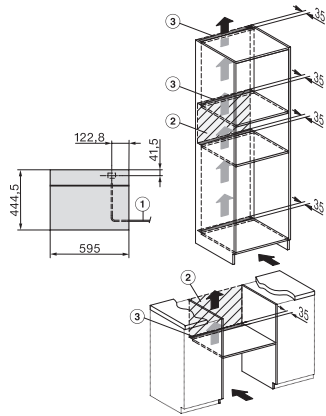

DG 2840

Vestavná parní trouba  
pro zdravé vaření s automatickými programy.

EAN: 4002516128434 / Číslo materiálu: 11106310 / Číslo starého materiálu: 23284040D

Minimální šířka výklenku v mm	560
Maximální šířka výklenku v mm	568
Minimální výška výklenku v mm	450
Maximální výška výklenku v mm	452
Hloubka výklenku v mm	550
Rozměry přístroje (š x v x h) v mm	595 x 455 x 569
Šířka přístroje v mm	595
Výška přístroje v mm	455
Hloubka přístroje v mm	569
Hmotnost v kg	26,1
Celkový příkon v kW	3,60
Napětí ve V	230
Frekvence v Hz	50-60
Jištění v A	16
Počet fází	1
Připojovací kabel se zástrčkou	•
Délka elektrického přívodního kabelu v m	2
<b>Dodávané příslušenství</b>	
Vyjímatelné postranní mřížky (pár)	1
Perforované nerezové varné nádoby	2
Neperforované nerezové varné nádoby	1
Neperforované nerezové varné nádoby DGG 50 40	1
Odkládací rošt	1
Záchytná miska DGG 100 40	1
Odvápňovací tablety	2

DG 2840

Vestavná parní trouba  
pro zdravé vaření s automatickými programy.

H7000 handle, installation drawing

Installation DG, DGM, DGC XL, ESW7x20 installation drawings

side view, DG, DGM, ESW7x20 installation drawings

Installation\_DG\_DGM\_DGC\_XL\_ESW7x10\_EVS7010, installation drawings

ESW7x10, EVS7010, DG7x4x, DGM7x4x installation drawings

built-in DG DGM DGC XL build-under, installation drawing

Screw joint DG DGM, installation drawing

DG DGM, installation drawing

side view DG DGM, installation drawings

DG 2840

Vestavná parní trouba  
pro zdravé vaření s automatickými programy.

Installation DG, installation drawing