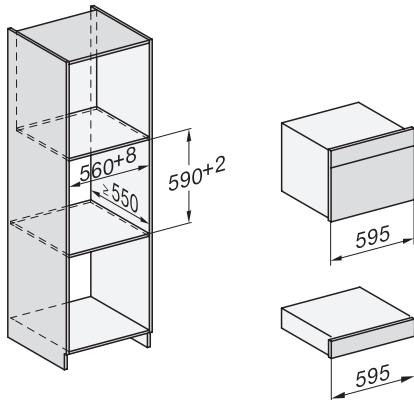

DG 2840

Vestavná parní trouba  
pro zdravé vaření s automatickými programy.

EAN: 4002516128434 / Číslo materiálu: 11106310 / Číslo starého materiálu: 23284040D

Minimální šířka výklenku v mm	560
Maximální šířka výklenku v mm	568
Minimální výška výklenku v mm	450
Maximální výška výklenku v mm	452
Hloubka výklenku v mm	550
Rozměry přístroje (š x v x h) v mm	595 x 455 x 569
Šířka přístroje v mm	595
Výška přístroje v mm	455
Hloubka přístroje v mm	569
Hmotnost v kg	26,1
Celkový příkon v kW	3,60
Napětí ve V	230
Frekvence v Hz	50-60
Jištění v A	16
Počet fází	1
Připojovací kabel se zástrčkou	•
Délka elektrického přívodního kabelu v m	2
<b>Dodávané příslušenství</b>	
Vyjímatelné postranní mřížky (pár)	1
Perforované nerezové varné nádoby	2
Neperforované nerezové varné nádoby	1
Neperforované nerezové varné nádoby DGG 50 40	1
Odkládací rošt	1
Záchytná miska DGG 100 40	1
Odvápňovací tablety	2

DG 2840

Vestavná parní trouba  
pro zdravé vaření s automatickými programy.

H7000 handle, installation drawing

Installation DG, DGM, DGC XL, ESW7x20 installation drawings

side view, DG, DGM, ESW7x20 installation drawings