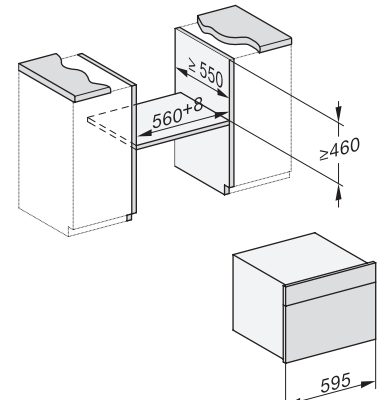

built-in DG DGM DGC XL build-under, installation drawing