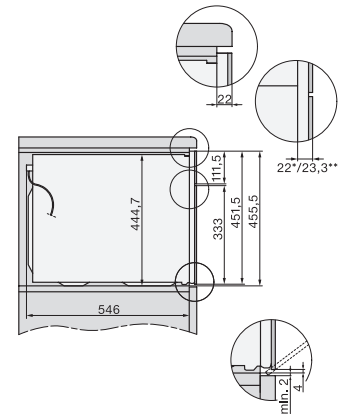

Hloubka přístroje v mm	568
Hmotnost v kg	38,0
Celkový příkon v kW	3,20
Napětí ve V	220-240
Frekvence v Hz	50
Jištění v A	16
Počet fází	1
Připojovací kabel se zástrčkou	•
Délka elektrického přívodního kabelu v m	2,00
Výměna svítidel	Zákaznický servis
<b>Dodávané příslušenství</b>	
Pečicí rošt s úpravou PerfectClean	1
Kabelový pokrmový teploměr	1
skleněná miska	2
<b>Dostupné jazyky displeje</b>	

## H 7840 BMX

Kompaktní pečicí trouba s mikrovlnou bez rukojeti  
v perfektně kombinovatelném designu s autom. programy a pokrmovým teploměrem.

side view H7000 BM, installation drawings

built-in H7000 BM, installation drawing

built-in H7000 BM build-under, installation drawings

installation H7000 BM, installation drawing

Installation H7000 BM XL, installation drawings

side view H7000 BM build-under, installation drawings

side view Kombi BM XL, installation drawings