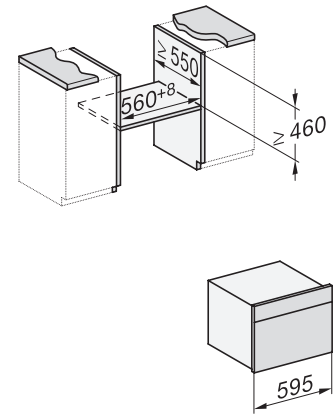

H 7840 BMX

Kompaktní pečicí trouba s mikrovlnou bez rukojeti
v perfektně kombinovatelném designu s autom. programy a pokrmovým teploměrem.

side view H7000 BM, installation drawings

built-in H7000 BM, installation drawing