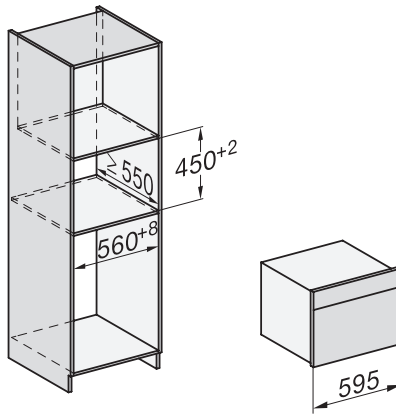

H 7840 BMX

Kompaktní pečicí trouba s mikrovlnou bez rukojeti
v perfektně kombinovatelném designu s autom. programy a pokrmovým teploměrem.

side view H7000 BM, installation drawings

built-in H7000 BM, installation drawing