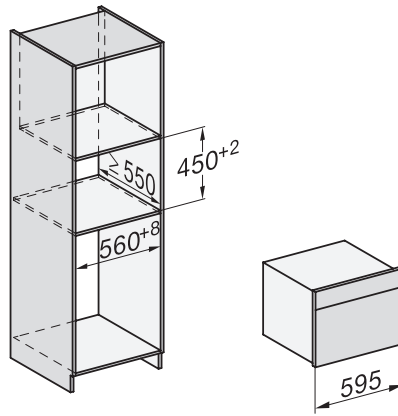

## H 7840 BM

Kompaktní pečicí trouba s mikrovlnou

v perfektně kombinovatelném designu s autom. programy a pokrmovým teploměrem.

side view H7000 BM, installation drawings

built-in H7000 BM, installation drawing