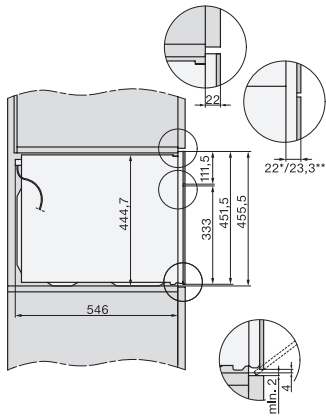

H 7840 BM

Kompaktní pečicí trouba s mikrovlnou

v perfektně kombinovatelném designu s autom. programy a pokrmovým teploměrem.

side view H7000 BM, installation drawings