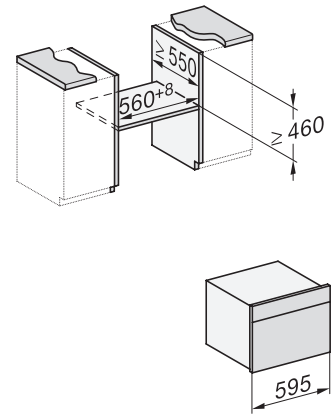

Hloubka přístroje v mm	568
Hmotnost v kg	38,0
Celkový příkon v kW	3,20
Napětí ve V	220-240
Frekvence v Hz	50
Jištění v A	16
Počet fází	1
Připojovací kabel se zástrčkou	•
Délka elektrického přívodního kabelu v m	2,00
Výměna svítidel	Zákaznický servis
<b>Dodávané příslušenství</b>	
Pečicí rošt s úpravou PerfectClean	1
Kabelový pokrmový teploměr	1
skleněná miska	2
<b>Dostupné jazyky displeje</b>	

## H 7840 BM

Kompaktní pečicí trouba s mikrovlnou

v perfektně kombinovatelném designu s autom. programy a pokrmovým teploměrem.

side view H7000 BM, installation drawings

built-in H7000 BM, installation drawing

built-in H7000 BM build-under, installation drawings

installation H7000 BM, installation drawing

H7000 handle, glass, installation drawings

Installation H7000 BM XL, installation drawings

side view H7000 BM build-under, installation drawings