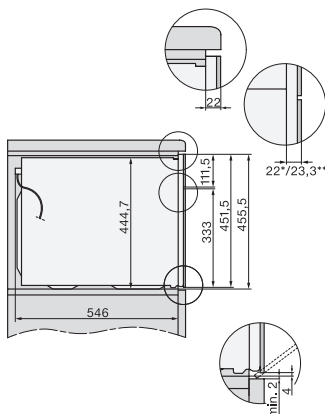

Výška přístroje v mm	456
Hloubka přístroje v mm	569
Hmotnost v kg	38,0
Celkový příkon v kW	3,20
Napětí ve V	220-240
Frekvence v Hz	50
Jištění v A	16
Počet fází	1
Připojovací kabel se zástrčkou	•
Délka elektrického přívodního kabelu v m	2,00
Výměna svítidel	Zákaznický servis
Dodávané příslušenství	
Pečicí rošt s úpravou PerfectClean	1
Kabelový pokrmový teploměr	1
skleněná miska	2

built-in H7000 BM build-under, installation drawings

installation H7000 BM, installation drawing

H7000 handle, installation drawing

Installation H7000 BM XL, installation drawings

side view H7000 BM build-under, installation drawings

side view Kombi BM XL, installation drawings

Installation Kombi BM XL, installation drawings