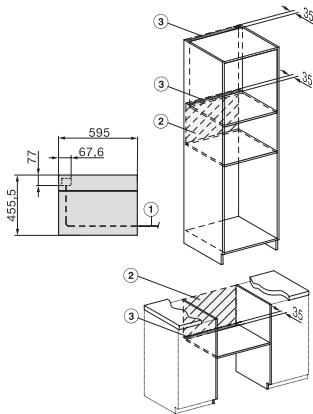

Výška přístroje v mm	456
Hloubka přístroje v mm	569
Hmotnost v kg	38,0
Celkový příkon v kW	3,20
Napětí ve V	220-240
Frekvence v Hz	50
Jištění v A	16
Počet fází	1
Připojovací kabel se zástrčkou	•
Délka elektrického přívodního kabelu v m	2,00
Výměna svítidel	Zákaznický servis
Dodávané příslušenství	
Pečicí rošt s úpravou PerfectClean	1
Kabelový pokrmový teploměr	1
skleněná miska	2

H 7840 BM

Kompaktní pečicí trouba s mikrovlnou

v perfektně kombinovatelném designu s autom. programy a pokrmovým teploměrem.

side view H7000 BM, installation drawings

built-in H7000 BM, installation drawing

built-in H7000 BM build-under, installation drawings

installation H7000 BM, installation drawing

H7000 handle, installation drawing

Installation H7000 BM XL, installation drawings

side view H7000 BM build-under, installation drawings