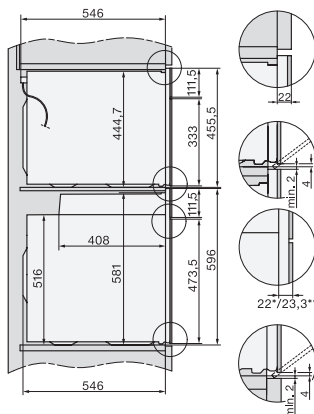

Výška přístroje v mm	456
Hloubka přístroje v mm	569
Hmotnost v kg	38,0
Celkový příkon v kW	3,20
Napětí ve V	220-240
Frekvence v Hz	50
Jištění v A	16
Počet fází	1
Připojovací kabel se zástrčkou	•
Délka elektrického přívodního kabelu v m	2,00
Výměna svítidel	Zákaznický servis
Dodávané příslušenství	
Pečicí rošt s úpravou PerfectClean	1
Kabelový pokrmový teploměr	1
skleněná miska	2

built-in H7000 BM build-under, installation drawings

installation H7000 BM, installation drawing

H7000 handle, installation drawing

Installation H7000 BM XL, installation drawings

side view H7000 BM build-under, installation drawings

side view Kombi BM XL, installation drawings

Installation Kombi BM XL, installation drawings