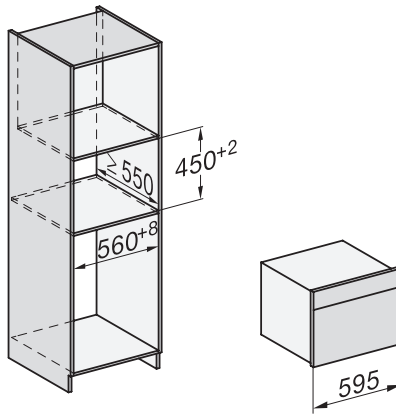

H 7440 BMX

Kompaktní pečicí trouba s mikrovlnou bez rukojeti
s automatickými programy a kombinovanými provozními způsoby

side view H7000 BM, installation drawings

built-in H7000 BM, installation drawing

built-in H7000 BM build-under, installation drawings