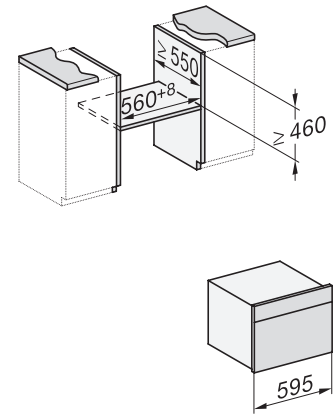

H 7440 BMX

Kompaktní pečicí trouba s mikrovlnou bez rukojeti
s automatickými programy a kombinovanými provozními způsoby

side view H7000 BM, installation drawings

built-in H7000 BM, installation drawing

built-in H7000 BM build-under, installation drawings