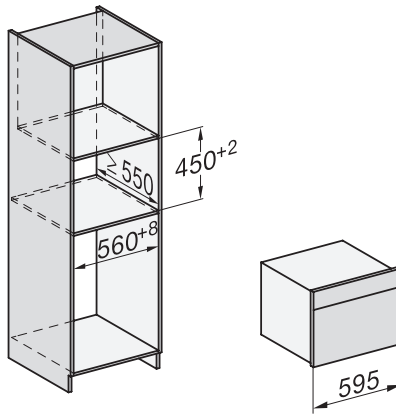

## H 7440 BMX

Kompaktní pečicí trouba s mikrovlnou bez rukojeti  
s automatickými programy a kombinovanými provozními způsoby

side view H7000 BM, installation drawings

built-in H7000 BM, installation drawing