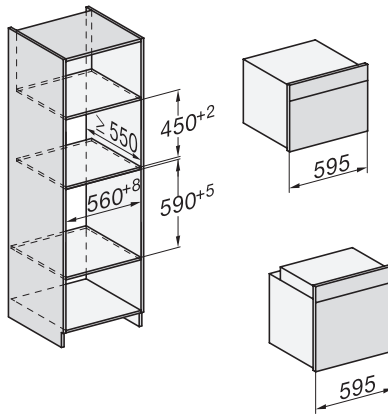

Installation H7000 BM XL, installation drawings