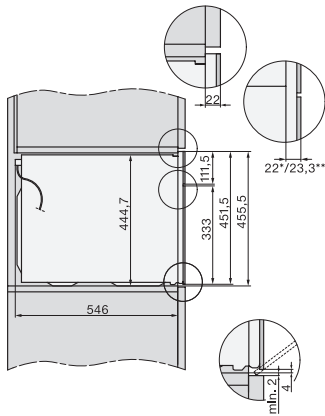

H 7440 BMX

Kompaktní pečicí trouba s mikrovlnou bez rukojeti
s automatickými programy a kombinovanými provozními způsoby

side view H7000 BM, installation drawings