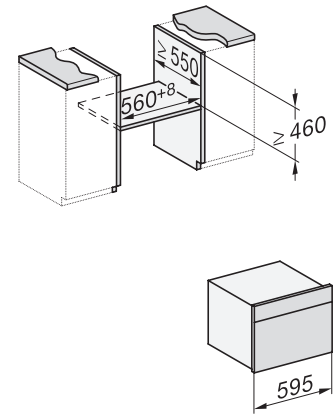

## H 7440 BMX

Kompaktní pečicí trouba s mikrovlnou bez rukojeti  
s automatickými programy a kombinovanými provozními způsoby

side view H7000 BM, installation drawings

built-in H7000 BM, installation drawing