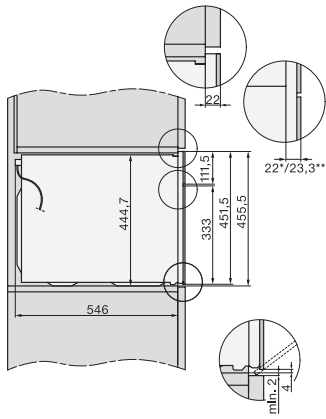

H 7440 BM

Kompaktní pečicí trouba s mikrovlnou
s automatickými programy a kombinovanými provozními způsoby

side view H7000 BM, installation drawings

built-in H7000 BM, installation drawing

built-in H7000 BM build-under, installation drawings