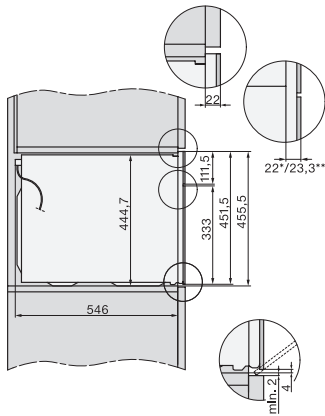

H 7440 BM

Kompaktní pečicí trouba s mikrovlnou
s automatickými programy a kombinovanými provozními způsoby

side view H7000 BM, installation drawings

built-in H7000 BM, installation drawing

built-in H7000 BM build-under, installation drawings