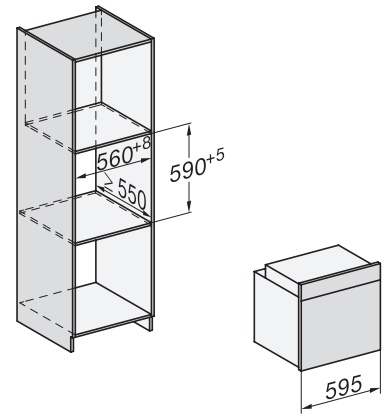

H 7860 BP Pečící trouba

v perfektně kombinovatelném designu s pokrmovým teploměrem a BrillantLight.

installation H7000 XL, installation drawing

side view H7000 XL, installation drawings

built-in H7000 XL, installation drawing