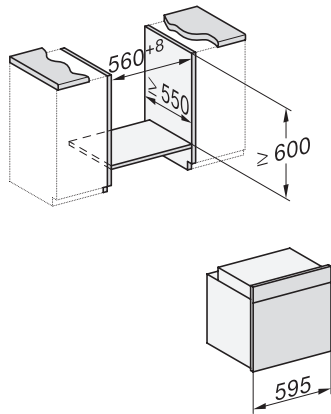

H 7860 BP Pečící trouba

v perfektně kombinovatelném designu s pokrmovým teploměrem a BrillantLight.

installation H7000 XL, installation drawing

side view H7000 XL, installation drawings

built-in H7000 XL, installation drawing