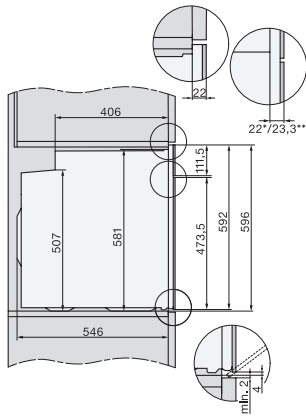

H 7860 BP Pečící trouba

v perfektně kombinovatelném designu s pokrmovým teploměrem a BrillantLight.

installation H7000 XL, installation drawing

side view H7000 XL, installation drawings

built-in H7000 XL, installation drawing