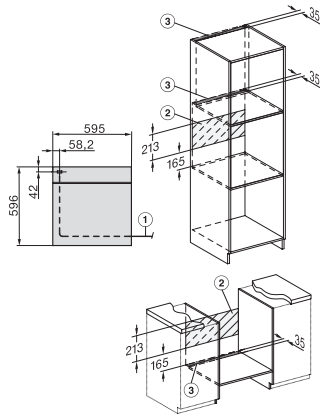

H 7860 BP

Pečicí trouba

v perfektně kombinovatelném designu s pokrmovým teploměrem a BrillantLight.

EAN: 4002516132776 / Číslo materiálu: 11106050 / Číslo starého materiálu: 22786025D

Výška přístroje v mm	596
Hloubka přístroje v mm	568
Hmotnost v kg	47,0
Celkový příkon v kW	3,70
Napětí ve V	220-240
Frekvence v Hz	50
Jištění v A	16
Počet fází	1
Přípojovací kabel se zástrčkou	•
Délka elektrického přívodního kabelu v m	1,50
Výměna svítidel	Zákaznický servis

H 7860 BP Pečící trouba

v perfektně kombinovatelném designu s pokrmovým teploměrem a BrillantLight.

installation H7000 XL, installation drawing

side view H7000 XL, installation drawings

built-in H7000 XL, installation drawing