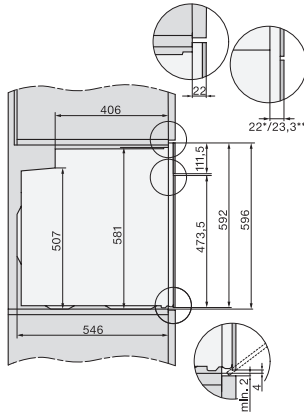

H 7860 BP Pečící trouba

v perfektně kombinovatelném designu s pokrmovým teploměrem a BrillantLight.

installation H7000 XL, installation drawing

side view H7000 XL, installation drawings

built-in H7000 XL, installation drawing