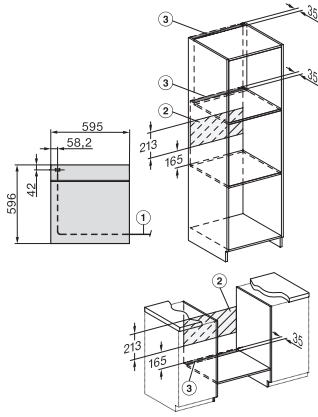

H 7860 BP

Pečicí trouba

v perfektně kombinovatelném designu s pokrmovým teploměrem a BrillantLight.

EAN: 4002516132783 / Číslo materiálu: 11106060 / Číslo starého materiálu: 22786035D

Výška přístroje v mm	596
Hloubka přístroje v mm	568
Hmotnost v kg	47,0
Celkový příkon v kW	3,70
Napětí ve V	220-240
Frekvence v Hz	50
Jištění v A	16
Počet fází	1
Přípojovací kabel se zástrčkou	•
Délka elektrického přívodního kabelu v m	1,50
Výměna svítidel	Zákaznický servis

H 7860 BP Pečící trouba

v perfektně kombinovatelném designu s pokrmovým teploměrem a BrillantLight.

installation H7000 XL, installation drawing

side view H7000 XL, installation drawings

built-in H7000 XL, installation drawing