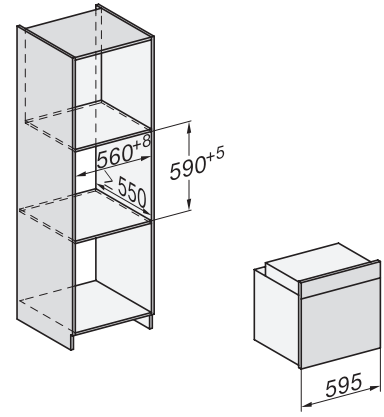

H 7860 BP Pečící trouba

v perfektně kombinovatelném designu s pokrmovým teploměrem a BrillantLight.

installation H7000 XL, installation drawing

side view H7000 XL, installation drawings

built-in H7000 XL, installation drawing