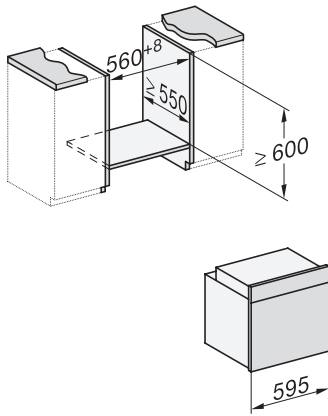

H 7860 BP Pečící trouba

v perfektně kombinovatelném designu s pokrmovým teploměrem a BrillantLight.

installation H7000 XL, installation drawing

side view H7000 XL, installation drawings

built-in H7000 XL, installation drawing