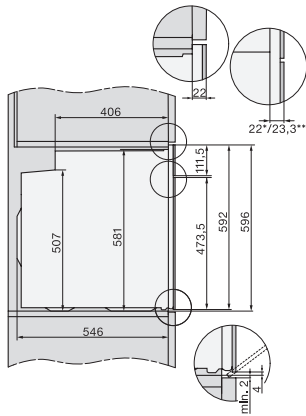

H 7860 BP

Pečicí trouba

v perfektně kombinovatelném designu s pokrmovým teploměrem a BrillantLight.

EAN: 4002516132790 / Číslo materiálu: 11106080 / Číslo starého materiálu: 22786045D

Rozměry přístroje (š x v x h) v mm	595 x 596 x 569
Šířka přístroje v mm	595
Výška přístroje v mm	596
Hloubka přístroje v mm	569
Hmotnost v kg	47,0
Celkový příkon v kW	3,70
Napětí ve V	220-240
Frekvence v Hz	50
Jištění v A	16
Počet fází	1
Připojovací kabel se zástrčkou	•
Délka elektrického přívodního kabelu v m	1,50
Výměna svítidel	Zákaznický servis

H 7860 BP Pečící trouba

v perfektně kombinovatelném designu s pokrmovým teploměrem a BrillantLight.

installation H7000 XL, installation drawing

side view H7000 XL, installation drawings

built-in H7000 XL, installation drawing