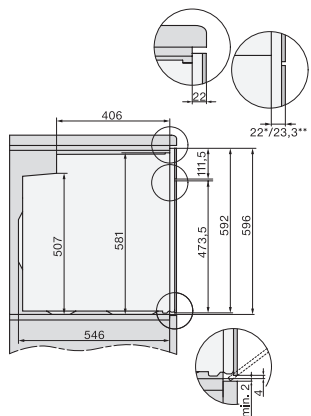

H 7860 BP

Pečicí trouba

v perfektně kombinovatelném designu s pokrmovým teploměrem a BrillantLight.

EAN: 4002516132790 / Číslo materiálu: 11106080 / Číslo starého materiálu: 22786045D

Rozměry přístroje (š x v x h) v mm	595 x 596 x 569
Šířka přístroje v mm	595
Výška přístroje v mm	596
Hloubka přístroje v mm	569
Hmotnost v kg	47,0
Celkový příkon v kW	3,70
Napětí ve V	220-240
Frekvence v Hz	50
Jištění v A	16
Počet fází	1
Připojovací kabel se zástrčkou	•
Délka elektrického přívodního kabelu v m	1,50
Výměna svítidel	Zákaznický servis

H 7860 BP Pečící trouba

v perfektně kombinovatelném designu s pokrmovým teploměrem a BrillantLight.

installation H7000 XL, installation drawing

side view H7000 XL, installation drawings

built-in H7000 XL, installation drawing

Installation H7000 XL underframe, installation drawings

H7000 handle, installation drawing

Installation H7000 BM XL, installation drawings

side view H7000 XL build-under, installation drawing

side view Kombi BM XL, installation drawings