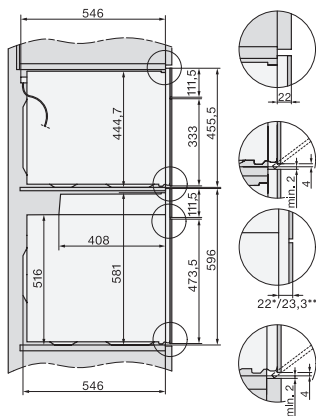

H 7860 BP

Pečicí trouba

v perfektně kombinovatelném designu s pokrmovým teploměrem a BrillantLight.

EAN: 4002516132790 / Číslo materiálu: 11106080 / Číslo starého materiálu: 22786045D

Rozměry přístroje (š x v x h) v mm	595 x 596 x 569
Šířka přístroje v mm	595
Výška přístroje v mm	596
Hloubka přístroje v mm	569
Hmotnost v kg	47,0
Celkový příkon v kW	3,70
Napětí ve V	220-240
Frekvence v Hz	50
Jištění v A	16
Počet fází	1
Připojovací kabel se zástrčkou	•
Délka elektrického přívodního kabelu v m	1,50
Výměna svítidel	Zákaznický servis

H 7860 BP Pečící trouba

v perfektně kombinovatelném designu s pokrmovým teploměrem a BrillantLight.

installation H7000 XL, installation drawing

side view H7000 XL, installation drawings

built-in H7000 XL, installation drawing

Installation H7000 XL underframe, installation drawings

H7000 handle, installation drawing

Installation H7000 BM XL, installation drawings

side view H7000 XL build-under, installation drawing

side view Kombi BM XL, installation drawings