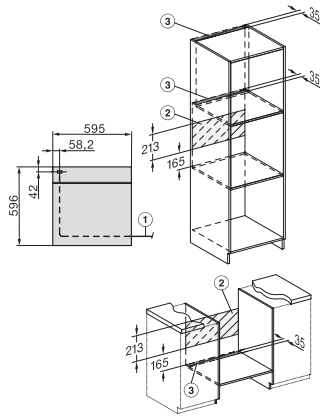

H 7860 BP

Pečicí trouba

v perfektně kombinovatelném designu s pokrmovým teploměrem a BrillantLight.

EAN: 4002516132790 / Číslo materiálu: 11106080 / Číslo starého materiálu: 22786045D

Rozměry přístroje (š x v x h) v mm	595 x 596 x 569
Šířka přístroje v mm	595
Výška přístroje v mm	596
Hloubka přístroje v mm	569
Hmotnost v kg	47,0
Celkový příkon v kW	3,70
Napětí ve V	220-240
Frekvence v Hz	50
Jištění v A	16
Počet fází	1
Připojovací kabel se zástrčkou	•
Délka elektrického přívodního kabelu v m	1,50
Výměna svítidel	Zákaznický servis

H 7860 BP Pečící trouba

v perfektně kombinovatelném designu s pokrmovým teploměrem a BrillantLight.

installation H7000 XL, installation drawing

side view H7000 XL, installation drawings

built-in H7000 XL, installation drawing